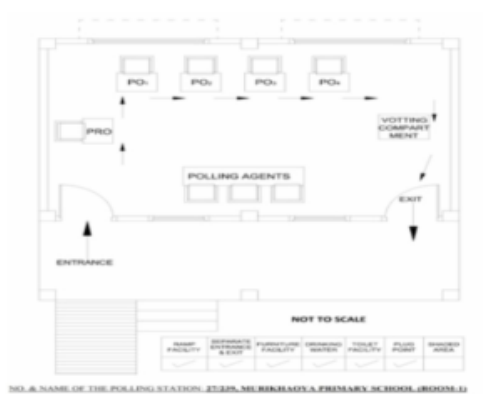

নির্বাচক নিবন্ধন আধিকারিকের স্বাক্ষর

Nazri Naksha

Google Map View

Polling Station Building Front View

Polling Station Front View

Cad View

Key MAP View

1 নাম : জাসমিন খাতুন পিতার নাম : মহঃ কাসিম বাড়ির নং : এ০০০১ বয়স : 27 লিঙ্গ : মহিলা	NTL2006328 ফটো উপলব্ধ	2 নাম : মহঃ ধর্মসেন পিতার নাম : বিটল মহঃ বাড়ির নং : n0270 বয়স : 31 লিঙ্গ : পুরুষ	NTL2093375 ফটো উপলব্ধ	3 নাম : মহঃ খানতালিব পিতার নাম : মহঃ সামসুল হক বাড়ির নং : n0267 বয়স : 31 লিঙ্গ : পুরুষ	NTL1813708 ফটো উপলব্ধ
4 নাম : জমিলা খাতুন স্বামীর নাম : সুকরু মহঃ বাড়ির নং : n0292 বয়স : 92 লিঙ্গ : মহিলা	NTL2186161 ফটো উপলব্ধ	5 নাম : মহঃ তমিজউদ্দিন পিতার নাম : মহঃ হরদম আলী বাড়ির নং : n0259 বয়স : 65 লিঙ্গ : পুরুষ	NTL2094506 ফটো উপলব্ধ	6 নাম : আলমুদ্দিন মহঃ পিতার নাম : দাতো মহঃ বাড়ির নং : n0294 বয়স : 50 লিঙ্গ : পুরুষ	WB/04/026/420427 ফটো উপলব্ধ
7 নাম : রহিমুদ্দিন মহঃ পিতার নাম : দাতু মহঃ বাড়ির নং : n0294 বয়স : 36 লিঙ্গ : পুরুষ	NTL1694124 ফটো উপলব্ধ	8 নাম : সুবেদা খাতুন পিতার নাম : কইমুদ্দিন বাড়ির নং : 244 বয়স : 33 লিঙ্গ : মহিলা	NTL1304021 ফটো উপলব্ধ	9 নাম : মহঃ রহমান পিতার নাম : গুল মহঃ বাড়ির নং : n0337 বয়স : 34 লিঙ্গ : পুরুষ	NTL1580877 ফটো উপলব্ধ
10 নাম : মহঃ আশরাফুল পিতার নাম : মহঃ মজিবুল বাড়ির নং : n0487 বয়স : 30 লিঙ্গ : পুরুষ	NTL1911775 ফটো উপলব্ধ	11 নাম : সাবানা পিতার নাম : মতিবুল বাড়ির নং : n0488 বয়স : 30 লিঙ্গ : মহিলা	NTL1911783 ফটো উপলব্ধ	12 নাম : রোশনা বানু স্বামীর নাম : মহঃ সোমরুল বাড়ির নং : n0327 বয়স : 28 লিঙ্গ : মহিলা	NTL1926450 ফটো উপলব্ধ
13 নাম : মোহাম্মদ খানেক পিতার নাম : মোহাম্মদ কামি আলি বাড়ির নং : 348 বয়স : 30 লিঙ্গ : পুরুষ	NTL2280741 ফটো উপলব্ধ	14 নাম : হামেদাখাতুন স্বামীর নাম : মহঃ ইব্রাহিম বাড়ির নং : n0268 বয়স : 58 লিঙ্গ : মহিলা	NTL2186419 ফটো উপলব্ধ	15 নাম : হামিদুল রহমান পিতার নাম : মহঃ ইব্রাহিম বাড়ির নং : n0268 বয়স : 41 লিঙ্গ : পুরুষ	BQT3519568 ফটো উপলব্ধ
16 নাম : রিনা বেগম স্বামীর নাম : আব্দুল হাল্লান বাড়ির নং : n0259 বয়স : 35 লিঙ্গ : মহিলা	NTL1813682 ফটো উপলব্ধ	17 নাম : মহঃ তাগির আলম পিতার নাম : মহঃ আফিজুদ্দিন বাড়ির নং : n0248 বয়স : 31 লিঙ্গ : পুরুষ	NTL1813740 ফটো উপলব্ধ	18 নাম : নুরবানু বেগম পিতার নাম : মোহাম্মদ আব্বাস আলি বাড়ির নং : এন0243 বয়স : 24 লিঙ্গ : মহিলা	NTL2472645 ফটো উপলব্ধ
19 নাম : আপসানা খাতুন পিতার নাম : মহঃ সপিরুদ্দিন বাড়ির নং : এ০০০১ বয়স : 31 লিঙ্গ : মহিলা	NTL1581685 ফটো উপলব্ধ	20 নাম : মহঃ সুলতানুল পিতার নাম : মহঃ সাহাদ আলি বাড়ির নং : n0482 বয়স : 30 লিঙ্গ : পুরুষ	NTL1838390 ফটো উপলব্ধ	21 নাম : মহঃ রুকাবানি পিতার নাম : আব্বাস আলি বাড়ির নং : n0243 বয়স : 30 লিঙ্গ : পুরুষ	NTL1813724 ফটো উপলব্ধ
22 নাম : মহঃ তসলিম পিতার নাম : মহঃ আফিজুদ্দিন বাড়ির নং : n0248 বয়স : 33 লিঙ্গ : পুরুষ	NTL1813757 ফটো উপলব্ধ	23 নাম : কায়মাখাতুন স্বামীর নাম : তাফিল মহঃ বাড়ির নং : n0298 বয়স : 63 লিঙ্গ : মহিলা	WB/04/026/420539 ফটো উপলব্ধ	24 নাম : সলেমা খাতুন স্বামীর নাম : মোহাম্মদ জাগির বাড়ির নং : 01 বয়স : 26 লিঙ্গ : মহিলা	NTL2338143 ফটো উপলব্ধ
25 নাম : আসিনা বেগম স্বামীর নাম : অনওয়ার মহঃ বাড়ির নং : 246 বয়স : 34 লিঙ্গ : মহিলা	NTL2365633 ফটো উপলব্ধ	26 নাম : আলিমা বেগম স্বামীর নাম : মহঃ মোবারক আলি বাড়ির নং : এ০০০১ বয়স : 30 লিঙ্গ : মহিলা	NTL2006658 ফটো উপলব্ধ	27 নাম : বেসিধন খাতুন স্বামীর নাম : মহঃ সামিলুদ্দিন বাড়ির নং : 256 বয়স : 30 লিঙ্গ : মহিলা	BQT3845856 ফটো উপলব্ধ
28 নাম : রিনা বেগম স্বামীর নাম : মনসুর আলম বাড়ির নং : এ০০০১ বয়স : 25 লিঙ্গ : মহিলা	NTL2006302 ফটো উপলব্ধ	29 নাম : মহঃ সমিলুদ্দিন পিতার নাম : সুকরু মহঃ বাড়ির নং : n0292 বয়স : 49 লিঙ্গ : পুরুষ	NTL2186153 ফটো উপলব্ধ	30 নাম : মোহাম্মদ সেমিরুল পিতার নাম : মোহাম্মদ সুলেমান বাড়ির নং : 113 বয়স : 26 লিঙ্গ : পুরুষ	NTL2281848 ফটো উপলব্ধ