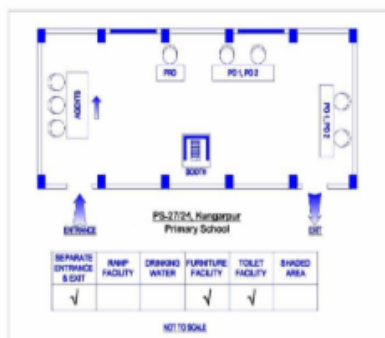

Cad View

Key MAP View