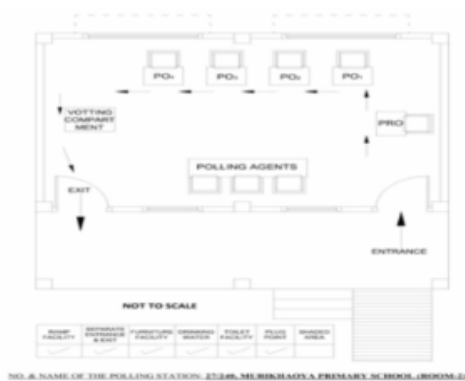

নির্বাচক নিবন্ধন আধিকারিকের স্বাক্ষর

Nazri Naksha

Google Map View

Polling Station Building Front View

Polling Station Front View

Cad View

Key MAP View

1 নাম : হুবিল মসুদ পিতার নাম : মহঃ রুসতাম বাড়ির নং : পশ্চিম বান্দরখুলি বয়স : 21 লিঙ্গ : পুরুষ	NTL2281376 ফটো উপলব্ধ	2 নাম : সাহাজান আলি পিতার নাম : ইজারুল মহ বাড়ির নং : 000 বয়স : 21 লিঙ্গ : পুরুষ	NTL2467017 ফটো উপলব্ধ	3 নাম : মনীষা খাতুন পিতার নাম : মহঃ নিজামুদ্দিন বাড়ির নং : নং 02 বয়স : 23 লিঙ্গ : মহিলা	NTL2209567 ফটো উপলব্ধ
4 নাম : রুবি বেগম স্বামীর নাম : মহঃ আলম বাড়ির নং : n0043 বয়স : 29 লিঙ্গ : মহিলা	NTL2356350 ফটো উপলব্ধ	5 নাম : হুশনাবা বেগম স্বামীর নাম : মহঃ ফিরোজ বাড়ির নং : 01 বয়স : 29 লিঙ্গ : মহিলা	NTL2337327 ফটো উপলব্ধ	6 নাম : মহঃ আলিম পিতার নাম : মহঃ হালিম বাড়ির নং : নং 02 বয়স : 23 লিঙ্গ : পুরুষ	NTL2210789 ফটো উপলব্ধ
7 নাম : সমিনা খাতুন পিতার নাম : মহঃ গুলু বাড়ির নং : নং013 বয়স : 24 লিঙ্গ : মহিলা	NTL2210359 ফটো উপলব্ধ	8 নাম : মোহাম্মদ সাদিকুল পিতার নাম : মোহাম্মদ হাজরুল বাড়ির নং : 01 বয়স : 23 লিঙ্গ : পুরুষ	NTL2280774 ফটো উপলব্ধ	9 নাম : আন্তেনা বানু স্বামীর নাম : মহঃ মোকসেদ আলম বাড়ির নং : এন001 বয়স : 28 লিঙ্গ : মহিলা	NTL2005478 ফটো উপলব্ধ
10 নাম : গুলেনা খাতুন পিতার নাম : য়রুল মহঃ বাড়ির নং : n0063 বয়স : 29 লিঙ্গ : মহিলা	NTL0910489 ফটো উপলব্ধ	11 নাম : মহঃ কালেক পিতার নাম : মহঃ তালফাত বাড়ির নং : n0092 বয়স : 35 লিঙ্গ : পুরুষ	NTL1813831 ফটো উপলব্ধ	12 নাম : ফিরোজা খাতুন স্বামীর নাম : পেশ মহ বাড়ির নং : n0061 বয়স : 53 লিঙ্গ : মহিলা	NTL2098556 ফটো উপলব্ধ
13 নাম : জৈতনা খাতুন পিতার নাম : মহঃ আজিবুদ্দিন বাড়ির নং : এন009 বয়স : 35 লিঙ্গ : মহিলা	NTL1217074 ফটো উপলব্ধ	14 নাম : মহঃ গুলজার পিতার নাম : মহঃ খোমেজ বাড়ির নং : এ0001 বয়স : 25 লিঙ্গ : পুরুষ	NTL2005577 ফটো উপলব্ধ	15 নাম : আফরোজা খাতুন পিতার নাম : মহঃ তাসিমুদ্দিন বাড়ির নং : এন0012 বয়স : 29 লিঙ্গ : মহিলা	TQF1162494 ফটো উপলব্ধ
16 নাম : দবিরউদ্দিন পিতার নাম : মহঃ তসলিম বাড়ির নং : n0052 বয়স : 45 লিঙ্গ : পুরুষ	BQT1878446 ফটো উপলব্ধ	17 নাম : আন্তেনা বানু স্বামীর নাম : মোহাম্মদ তাজুল বাড়ির নং : 025 বয়স : 29 লিঙ্গ : মহিলা	NTL2281236 ফটো উপলব্ধ	18 নাম : রুকসানা বেগম স্বামীর নাম : মহঃ কামরুল বাড়ির নং : n0039 বয়স : 29 লিঙ্গ : মহিলা	NTL1813898 ফটো উপলব্ধ
19 নাম : গলসরা বেগম স্বামীর নাম : জয়নাল আবেদিন বাড়ির নং : এন00 বয়স : 29 লিঙ্গ : মহিলা	NTL2005437 ফটো উপলব্ধ	20 নাম : হানিপ মহঃ পিতার নাম : মহঃ তসলিম বাড়ির নং : n0052 বয়স : 36 লিঙ্গ : পুরুষ	NTL1581305 ফটো উপলব্ধ	21 নাম : ঠৈমন নেছা স্বামীর নাম : নবিবকস বাড়ির নং : n0001 বয়স : 53 লিঙ্গ : মহিলা	WB/04/026/423026 ফটো উপলব্ধ
22 নাম : সর্মিলা খাতুন স্বামীর নাম : মহঃ মনসুর আলম বাড়ির নং : এন0120 বয়স : 22 লিঙ্গ : মহিলা	NTL2410934 ফটো উপলব্ধ	23 নাম : মোহাম্মদ শোহিন আলি পিতার নাম : ইউসুফ আলি বাড়ির নং : n0033 বয়স : 23 লিঙ্গ : পুরুষ	NTL2139210 ফটো উপলব্ধ	24 নাম : মহঃ মনসুর পিতার নাম : মহঃ ফজিল বাড়ির নং : এন0001 বয়স : 23 লিঙ্গ : পুরুষ	NTL2005460 ফটো উপলব্ধ
25 নাম : মোহাম্মদ সাদিকুল পিতার নাম : ইউসুফ আলি বাড়ির নং : n0017 বয়স : 35 লিঙ্গ : পুরুষ	NTL2428290 ফটো উপলব্ধ	26 নাম : আপসানা খাতুন পিতার নাম : মহঃ জামালুদ্দিন বাড়ির নং : নং 001 বয়স : 30 লিঙ্গ : মহিলা	NTL2210433 ফটো উপলব্ধ	27 নাম : অনুরা খাতুন পিতার নাম : মহঃ হামিদ বাড়ির নং : n0010 বয়স : 38 লিঙ্গ : মহিলা	NTL1012152 ফটো উপলব্ধ
28 নাম : নূরবানু খাতুন স্বামীর নাম : মোহাম্মদ ফারাজ আলম বাড়ির নং : নং025 বয়স : 26 লিঙ্গ : মহিলা	NTL2209286 ফটো উপলব্ধ	29 নাম : খৈরুল মহঃ পিতার নাম : পইমোদ্দিন বাড়ির নং : n0053 বয়স : 47 লিঙ্গ : পুরুষ	BQT1878545 ফটো উপলব্ধ	30 নাম : সেকিনা খাতুন স্বামীর নাম : মহঃ হাকিম বাড়ির নং : n0055 বয়স : 38 লিঙ্গ : মহিলা	NTL1450444 ফটো উপলব্ধ