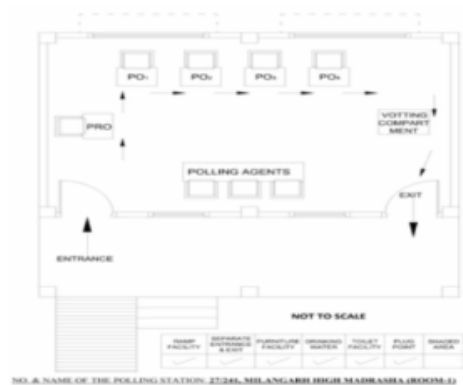

নির্বাচক নিবন্ধন আধিকারিকের স্বাক্ষর

Nazri Naksha

Google Map View

Polling Station Building Front View

Polling Station Front View

Cad View

Key MAP View

1 নাম : রুনা বাউলা পিতার নাম: নিমোল মিজ বাড়ির নং : N078 বয়স : 33 লিঙ্গ : মহিলা	TQF1075571 ফটো উপলব্ধ	2 নাম : সেমারুল ইসলাম পিতার নাম: মহঃ নিসারুদ্দীন বাড়ির নং : নং 111 বয়স : 25 লিঙ্গ : পুরুষ	NTL2280998 ফটো উপলব্ধ	3 নাম : মহঃ সাবদুল পিতার নাম: তামিজুদ্দিন বাড়ির নং : n0085 বয়স : 69 লিঙ্গ : পুরুষ	NTL2184901 ফটো উপলব্ধ
4 নাম : হাসিনা খাতুন স্বামীর নাম: মহঃ তাজমুল বাড়ির নং : n0106 বয়স : 46 লিঙ্গ : মহিলা	NTL1695121 ফটো উপলব্ধ	5 নাম : মহঃ সাব্বিরুল পিতার নাম: মহঃ নজরুদ্দিন বাড়ির নং : এন001 বয়স : 33 লিঙ্গ : পুরুষ	NTL2005098 ফটো উপলব্ধ	6 নাম : দুর্গনি নেছা স্বামীর নাম: তামিজুদ্দিন মহঃ বাড়ির নং : n0016 বয়স : 69 লিঙ্গ : মহিলা	NTL2132843 ফটো উপলব্ধ
7 নাম : মহঃ খাজাক পিতার নাম: আসিরউদ্দিন বাড়ির নং : n0036 বয়স : 63 লিঙ্গ : পুরুষ	NTL2115434 ফটো উপলব্ধ	8 নাম : আসমা খাতুন স্বামীর নাম: মহঃ খয়রুল হক বাড়ির নং : n0059 বয়স : 31 লিঙ্গ : মহিলা	NTL1814185 ফটো উপলব্ধ	9 নাম : মহঃ হকিবুল পিতার নাম: মহঃ হমিজুদ্দিন বাড়ির নং : n0304 বয়স : 24 লিঙ্গ : পুরুষ	NTL2321313 ফটো উপলব্ধ
10 নাম : জোবুনা খাতুন স্বামীর নাম: মহঃ হবিজুল বাড়ির নং : n0024 বয়স : 44 লিঙ্গ : মহিলা	BQT3283066 ফটো উপলব্ধ	11 নাম : সাহানা জামিল স্বামীর নাম: মহঃ জিয়াবুল বাড়ির নং : n0085 বয়স : 33 লিঙ্গ : মহিলা	NTL1814326 ফটো উপলব্ধ	12 নাম : মহঃ কাবিরুল পিতার নাম: মোহাম্মদ কায়ুম বাড়ির নং : n0085 বয়স : 33 লিঙ্গ : পুরুষ	NTL1912377 ফটো উপলব্ধ
13 নাম : গুলেসা খাতুন পিতার নাম: মহঃ জামালুদ্দিন বাড়ির নং : নং 001 বয়স : 29 লিঙ্গ : মহিলা	NTL1912500 ফটো উপলব্ধ	14 নাম : অজুমা খাতুন স্বামীর নাম: মহঃ খাজাক বাড়ির নং : n0036 বয়স : 59 লিঙ্গ : মহিলা	NTL2115442 ফটো উপলব্ধ	15 নাম : রুনা খাতুন স্বামীর নাম: মোহাম্মদ মুখতার আলম বাড়ির নং : এন0081 বয়স : 25 লিঙ্গ : মহিলা	NTL2339158 ফটো উপলব্ধ
16 নাম : তাজমুল মহঃ পিতার নাম: মহঃ জামিরুদ্দিন বাড়ির নং : n0006 বয়স : 30 লিঙ্গ : পুরুষ	NTL2066231 ফটো উপলব্ধ	17 নাম : মহঃ জামিল পিতার নাম: মহঃ মজিবুল বাড়ির নং : নং 09 বয়স : 23 লিঙ্গ : পুরুষ	NTL2280915 ফটো উপলব্ধ	18 নাম : আসিরুদ্দিন পিতার নাম: মহঃ সামসুদ্দিন বাড়ির নং : n0014 বয়স : 38 লিঙ্গ : পুরুষ	BQT3648144 ফটো উপলব্ধ
19 নাম : হাসিনা খাতুন স্বামীর নাম: মহঃ নজরুদ্দিন বাড়ির নং : n0059 বয়স : 61 লিঙ্গ : মহিলা	NTL2130615 ফটো উপলব্ধ	20 নাম : মীনা খাতুন স্বামীর নাম: মহঃ আলাউদ্দিন বাড়ির নং : n0096 বয়স : 47 লিঙ্গ : মহিলা	BQT3283090 ফটো উপলব্ধ	21 নাম : হাসিনা খাতুন স্বামীর নাম: বাজার মহঃ বাড়ির নং : n0062 বয়স : 67 লিঙ্গ : মহিলা	NTL2094837 ফটো উপলব্ধ
22 নাম : মহঃ মাহিন পিতার নাম: মহঃ সাইফুদ্দিন বাড়ির নং : n0000 বয়স : 30 লিঙ্গ : পুরুষ	NTL2117232 ফটো উপলব্ধ	23 নাম : মহঃ হাকিমুল পিতার নাম: মহঃ কাসিমুদ্দিন বাড়ির নং : n0000 বয়স : 30 লিঙ্গ : পুরুষ	NTL2160158 ফটো উপলব্ধ	24 নাম : মেজিলা খাতুন স্বামীর নাম: হসিবুল মোহাম্মদ বাড়ির নং : এন0032 বয়স : 23 লিঙ্গ : মহিলা	NTL2321321 ফটো উপলব্ধ
25 নাম : আনোয়ার খাতুন পিতার নাম: মহঃ জামিরুদ্দিন বাড়ির নং : n0085 বয়স : 38 লিঙ্গ : মহিলা	BQT3846532 ফটো উপলব্ধ	26 নাম : মহঃ আশিকুল হুসেন পিতার নাম: মহঃ হামিদুল রহমান বাড়ির নং : 0000 বয়স : 23 লিঙ্গ : পুরুষ	NTL2280907 ফটো উপলব্ধ	27 নাম : পরিনা খাতুন পিতার নাম: মহঃ মোকস্দ বাড়ির নং : n0099 বয়স : 38 লিঙ্গ : মহিলা	NTL1964733 ফটো উপলব্ধ
28 নাম : মোহাম্মদ সাদম হুসেন পিতার নাম: মহঃ আব্দুল বাড়ির নং : n00102 বয়স : 22 লিঙ্গ : পুরুষ	NTL2356491 ফটো উপলব্ধ	29 নাম : মোহাম্মদ নাজবুদ্দীন মায়ের নাম: ইসলাম বাড়ির নং : n0009 বয়স : 43 লিঙ্গ : মহিলা	BQT3283009 ফটো উপলব্ধ	30 নাম : মহঃ বেজিবুল পিতার নাম: মহঃ আব্দুল বাড়ির নং : n0032 বয়স : 23 লিঙ্গ : পুরুষ	NTL1912344 ফটো উপলব্ধ