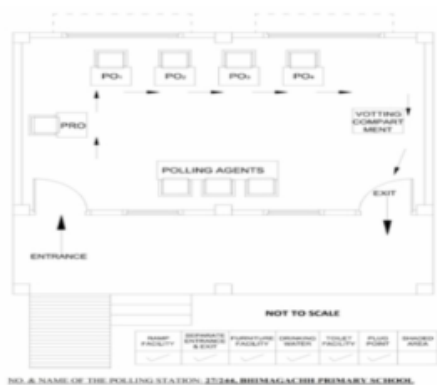

নির্বাচক নিবন্ধন আধিকারিকের স্বাক্ষর

Nazri Naksha

Google Map View

Polling Station Building Front View

Polling Station Front View

Cad View

Key MAP View

1 নাম : অধিকা সিংহ স্বামীর নাম: সঞ্জিত সিংহ বাড়ির নং : এন001 বয়স : 33 লিঙ্গ : মহিলা	NTL2000966 ফটো উপলব্ধ	2 নাম : জসোমোতী সিংহ পিতার নাম: দেবরঞ্জন সিংহ বাড়ির নং : এন001 বয়স : 28 লিঙ্গ : মহিলা	NTL2000958 ফটো উপলব্ধ	3 নাম : সাধনা সিংহ পিতার নাম: দেব রঞ্জন সিংহ বাড়ির নং : এন001 বয়স : 25 লিঙ্গ : মহিলা	NTL2000941 ফটো উপলব্ধ
4 নাম : দশরত সিংহ পিতার নাম: সুন্দরলাল সিংহ বাড়ির নং : এন0286 বয়স : 27 লিঙ্গ : পুরুষ	NTL1913920 ফটো উপলব্ধ	5 নাম : ভুবতি সিংহ পিতার নাম: রতন সিংহ বাড়ির নং : এন001 বয়স : 27 লিঙ্গ : পুরুষ	NTL2000933 ফটো উপলব্ধ	6 নাম : সঙ্কর চন্দ্র সিংহ পিতার নাম: খগেন্দ্র নাথ সিংহ বাড়ির নং : এন0001 বয়স : 27 লিঙ্গ : পুরুষ	NTL2000867 ফটো উপলব্ধ
Q 7 নাম : মর্শেন দাস পিতার নাম: অস্তু দাস বাড়ির নং : বয়স : 53 লিঙ্গ : পুরুষ	NTL1451681 ফটো উপলব্ধ	8 নাম : যতিন দাস পিতার নাম: মিটিংলাল দাস বাড়ির নং : n0300 বয়স : 31 লিঙ্গ : পুরুষ	NTL1914068 ফটো উপলব্ধ	9 নাম : সেফালী দাস স্বামীর নাম: উমেশ চন্দ্র দাস বাড়ির নং : n0298 বয়স : 45 লিঙ্গ : মহিলা	NTL1914043 ফটো উপলব্ধ
10 নাম : শঙ্কর দাস পিতার নাম: ডোলো দাস বাড়ির নং : এন0285 বয়স : 29 লিঙ্গ : পুরুষ	NTL1913912 ফটো উপলব্ধ	11 নাম : কনিকা দাস স্বামীর নাম: মিতুন দাস বাড়ির নং : এন0290 বয়স : 30 লিঙ্গ : মহিলা	NTL1913961 ফটো উপলব্ধ	12 নাম : জতুল দাস পিতার নাম: ধীরেন দাস বাড়ির নং : এন0219 বয়স : 33 লিঙ্গ : পুরুষ	NTL2276376 ফটো উপলব্ধ
13 নাম : কৃষ্ণ দাস পিতার নাম: মংলু দাস বাড়ির নং : 012 বয়স : 27 লিঙ্গ : পুরুষ	NTL1913870 ফটো উপলব্ধ	14 নাম : মনোজ দাস পিতার নাম: নিরোদ দাস বাড়ির নং : এন0218 বয়স : 26 লিঙ্গ : পুরুষ	NTL2276392 ফটো উপলব্ধ	15 নাম : সন্ধ্যা বর্মন সিংহ স্বামীর নাম: এলেন সিংহ বাড়ির নং : এন0402 বয়স : 28 লিঙ্গ : মহিলা	NTL1832492 ফটো উপলব্ধ
16 নাম : সুমিত্রা সিংহ স্বামীর নাম: দীপেশ সিংহ বাড়ির নং : নং 001 বয়স : 31 লিঙ্গ : মহিলা	ZRS1985498 ফটো উপলব্ধ	17 নাম : কম্পনা সিংহ স্বামীর নাম: বাচন সিংহ বাড়ির নং : N001 বয়স : 26 লিঙ্গ : মহিলা	NTL2000891 ফটো উপলব্ধ	18 নাম : সুস্মা সিংহ পিতার নাম: তরনী কান্ত সিংহ বাড়ির নং : n0279 বয়স : 28 লিঙ্গ : মহিলা	NTL1913854 ফটো উপলব্ধ
19 নাম : লমকশ্বরী সিংহ স্বামীর নাম: মহুলাল সিংহ বাড়ির নং : n0022 বয়স : 71 লিঙ্গ : মহিলা	WB/04/026/432027 ফটো উপলব্ধ	20 নাম : ডেমকাম্বরী সিংহ স্বামীর নাম: জিতেন্দ্রনাথ সিংহ বাড়ির নং : n0021 বয়স : 77 লিঙ্গ : মহিলা	WB/04/026/432011 ফটো উপলব্ধ	21 নাম : প্রমোদা রায় সিংহ স্বামীর নাম: সুভাষ সিংহ বাড়ির নং : n0019 বয়স : 36 লিঙ্গ : মহিলা	NTL1584754 ফটো উপলব্ধ
22 নাম : সবিতা সিংহ স্বামীর নাম: তারাপদ সিংহ বাড়ির নং : n0015 বয়স : 47 লিঙ্গ : মহিলা	BQT3080850 ফটো উপলব্ধ	23 নাম : অলেন সিংহ পিতার নাম: মাঘু সিংহ বাড়ির নং : n0015 বয়স : 31 লিঙ্গ : পুরুষ	NTL1584697 ফটো উপলব্ধ	24 নাম : মাধবচন্দ্র সিংহ পিতার নাম: সাতালু সিংহ বাড়ির নং : n0007 বয়স : 49 লিঙ্গ : পুরুষ	WB/04/026/432033 ফটো উপলব্ধ
25 নাম : সঞ্জয় সিংহ পিতার নাম: চিত্র মোহন সিংহ বাড়ির নং : n0006 বয়স : 30 লিঙ্গ : পুরুষ	NTL1584705 ফটো উপলব্ধ	26 নাম : মনিকা সিংহ স্বামীর নাম: দীপক সিংহ বাড়ির নং : n0003 বয়স : 45 লিঙ্গ : মহিলা	BQT3520467 ফটো উপলব্ধ	27 নাম : অমিলাবালা সিংহ স্বামীর নাম: ভবেন্দ্র সিংহ বাড়ির নং : n0016 বয়স : 52 লিঙ্গ : মহিলা	WB/04/026/432013 ফটো উপলব্ধ
28 নাম : হরনবালা সিংহ স্বামীর নাম: খাজেন সিংহ বাড়ির নং : n0019 বয়স : 72 লিঙ্গ : মহিলা	WB/04/026/432004 ফটো উপলব্ধ	29 নাম : রেনুকা সিংহ স্বামীর নাম: যতীন্দ্রনাথ সিংহ বাড়ির নং : n0018 বয়স : 72 লিঙ্গ : মহিলা	WB/04/026/432636 ফটো উপলব্ধ	30 নাম : বাবুল সিংহ পিতার নাম: ফ. গীতুন সিংহ বাড়ির নং : নং 001 বয়স : 27 লিঙ্গ : পুরুষ	NTL2166734 ফটো উপলব্ধ