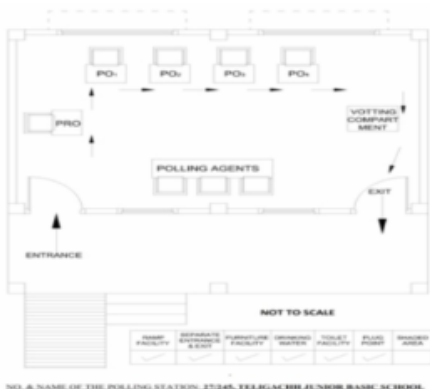

নির্বাচক নিবন্ধন আধিকারিকের স্বাক্ষর

Nazri Naksha

Google Map View

Polling Station Building Front View

Polling Station Front View

Cad View

Key MAP View

1	NTL2105161	ফটো উপলব্ধ	নাম : মহঃ অফাত পিতার নাম: মহঃ আদ্বারুফ বাড়ির নং : n0143 বয়স : 56 লিঙ্গ : পুরুষ	2	BQT3285822	ফটো উপলব্ধ	নাম : মহঃ খালিদ পিতার নাম: মহঃ জালাল বাড়ির নং : n0150 বয়স : 50 লিঙ্গ : পুরুষ	3	TQF2136513	ফটো উপলব্ধ	নাম : সাহানাজ বেগম স্বামীর নাম: মেসের আলি বাড়ির নং : এন0143 বয়স : 24 লিঙ্গ : মহিলা
4	NTL2000735	ফটো উপলব্ধ	নাম : সাহানাজ বেগম স্বামীর নাম: মহম্মদ আখতার আলম বাড়ির নং : এন0139 বয়স : 29 লিঙ্গ : মহিলা	5	NTL1159201	ফটো উপলব্ধ	নাম : রুপসেনা খাতুন স্বামীর নাম: মহম্মদ আনোবুল হক বাড়ির নং : n0869 বয়স : 33 লিঙ্গ : মহিলা	6	NTL1406255	ফটো উপলব্ধ	নাম : সরবানু খাতুন স্বামীর নাম: মোহাম্মদ মশারুফ বাড়ির নং : n0865 বয়স : 32 লিঙ্গ : মহিলা
7	NTL2276178	ফটো উপলব্ধ	নাম : ময়মুনা খাতুন স্বামীর নাম: মজিত মহঃ বাড়ির নং : 038 বয়স : 23 লিঙ্গ : মহিলা	8	NTL2276137	ফটো উপলব্ধ	নাম : পারমিনা নেসা স্বামীর নাম: মহঃ মুক্তার বাড়ির নং : 071 বয়স : 23 লিঙ্গ : মহিলা	9	NTL2105435	ফটো উপলব্ধ	নাম : মহিবনু খাতুন স্বামীর নাম: আশু বাড়ির নং : n0096 বয়স : 33 লিঙ্গ : মহিলা
10	BQT3285491	ফটো উপলব্ধ	নাম : নুরেনা খাতুন স্বামীর নাম: আজিজুল মহঃ বাড়ির নং : n0143 বয়স : 41 লিঙ্গ : মহিলা	11	NTL2000057	ফটো উপলব্ধ	নাম : আলেমা খাতুন পিতার নাম: মহঃ আব্বাস বাড়ির নং : n0139 বয়স : 25 লিঙ্গ : মহিলা	12	NTL2360436	ফটো উপলব্ধ	নাম : মকবুল হুসেইন পিতার নাম: মহঃ সাহেব বাড়ির নং : এন0125 বয়স : 22 লিঙ্গ : পুরুষ
13	NTL2115293	ফটো উপলব্ধ	নাম : মহঃ মুক্তার পিতার নাম: মহঃ বালুক বাড়ির নং : n0147 বয়স : 50 লিঙ্গ : পুরুষ	14	NTL2000289	ফটো উপলব্ধ	নাম : আঞ্জমা বেগম পিতার নাম: মহঃ তাহিরুল আলম বাড়ির নং : N0102 বয়স : 25 লিঙ্গ : মহিলা	15	NTL2276004	ফটো উপলব্ধ	নাম : কাশমিরা খাতুন স্বামীর নাম: সাদ্দাম হুসেন বাড়ির নং : এন0137 বয়স : 23 লিঙ্গ : মহিলা
16	WB/04/026/435334	ফটো উপলব্ধ	নাম : আব্বাস মহঃ পিতার নাম: মহামুদ্দিন মহঃ বাড়ির নং : n0096 বয়স : 58 লিঙ্গ : পুরুষ	17	WB/04/026/435335	ফটো উপলব্ধ	নাম : আকবর মহঃ পিতার নাম: মহামুদ্দিন মহঃ বাড়ির নং : n0096 বয়স : 56 লিঙ্গ : পুরুষ	18	WB/04/026/435336	ফটো উপলব্ধ	নাম : আশু মহঃ পিতার নাম: মহামুদ্দিন মহঃ বাড়ির নং : n0096 বয়স : 50 লিঙ্গ : পুরুষ
19	NTL1585645	ফটো উপলব্ধ	নাম : মজিত মহঃ পিতার নাম: আশু মহঃ বাড়ির নং : n0096 বয়স : 31 লিঙ্গ : পুরুষ	20	BQT3649118	ফটো উপলব্ধ	নাম : আসিনা খাতুন স্বামীর নাম: আব্বাস মহঃ বাড়ির নং : n0096 বয়স : 51 লিঙ্গ : মহিলা	21	BQT2878478	ফটো উপলব্ধ	নাম : আফাজুদ্দিন মহঃ পিতার নাম: মহামুদ্দিন বাড়ির নং : n0096 বয়স : 48 লিঙ্গ : পুরুষ
22	BQT3847480	ফটো উপলব্ধ	নাম : মহঃ জিন্নাতুল আলম মায়ের নাম: তাসিরনেসা বাড়ির নং : 77 বয়স : 38 লিঙ্গ : পুরুষ	23	NTL1162890	ফটো উপলব্ধ	নাম : করিনা খাতুন স্বামীর নাম: মহঃ আফাজুদ্দিন বাড়ির নং : n0096 বয়স : 38 লিঙ্গ : মহিলা	24	NTL1698810	ফটো উপলব্ধ	নাম : মহঃ মুক্তার পিতার নাম: মহঃ আশু বাড়ির নং : n0096 বয়স : 29 লিঙ্গ : পুরুষ
25	NTL2499507	ফটো উপলব্ধ	নাম : মহঃ রাজাবুল পিতার নাম: মহঃ আফাজুদ্দিন বাড়ির নং : 00000 বয়স : 20 লিঙ্গ : পুরুষ	26	NTL1585868	ফটো উপলব্ধ	নাম : মনসুরি খাতুন স্বামীর নাম: মহঃ জাগির বাড়ির নং : n0100 বয়স : 33 লিঙ্গ : মহিলা	27	NTL1585652	ফটো উপলব্ধ	নাম : মহঃ সাব্বিরুল আলম পিতার নাম: মহঃ জাগির বাড়ির নং : n0100 বয়স : 32 লিঙ্গ : পুরুষ
28	WB/04/026/435406	ফটো উপলব্ধ	নাম : আশনা খাতুন স্বামীর নাম: জাগির মহঃ বাড়ির নং : n0100 বয়স : 57 লিঙ্গ : মহিলা	29	WB/04/026/435356	ফটো উপলব্ধ	নাম : সেহেরা খাতুন স্বামীর নাম: খেলেল মহঃ বাড়ির নং : n0107 বয়স : 51 লিঙ্গ : মহিলা	30	BQT3764172	ফটো উপলব্ধ	নাম : মহঃ সাব্বিরুল আলম পিতার নাম: মহঃ খেলেল বাড়ির নং : n0107 বয়স : 39 লিঙ্গ : পুরুষ