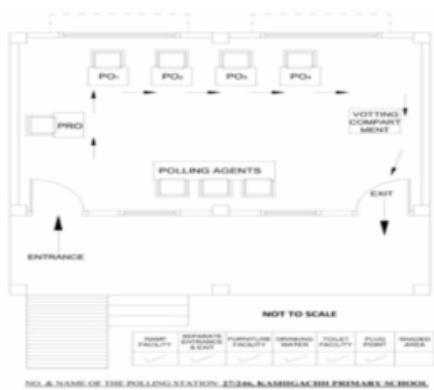

নির্বাচক নিবন্ধন আধিকারিকের স্বাক্ষর

Nazri Naksha

Google Map View

Polling Station Building Front View

Polling Station Front View

Cad View

Key MAP View

1 নাম : ০০০০০ ০০০০০ পিতার নাম: সকেল সোরেন বাড়ির নং : এন0086 বয়স : 26 লিঙ্গ : পুরুষ	NTL1999648 ফটো উপলব্ধ	2 নাম : হরকুমার সিংহ পিতার নাম: জয়ন্ত সিংহ বাড়ির নং : নং 134 বয়স : 23 লিঙ্গ : পুরুষ	NTL2267706 ফটো উপলব্ধ	3 নাম : মমতা একা পিতার নাম: মুন্না একা বাড়ির নং : এন0234 বয়স : 25 লিঙ্গ : মহিলা	NTL1999622 ফটো উপলব্ধ
4 নাম : দিপেশ সিংহ পিতার নাম: খরবারু সিংহ বাড়ির নং : এন0043 বয়স : 25 লিঙ্গ : পুরুষ	NTL1999747 ফটো উপলব্ধ	5 নাম : সুরজ সিংহ পিতার নাম: প্রেমহরী সিংহ বাড়ির নং : এন0039 বয়স : 25 লিঙ্গ : পুরুষ	NTL1999739 ফটো উপলব্ধ	6 নাম : সোনালী মূর্মু স্বামীর নাম: বুদ্ধনাথ বেসরা বাড়ির নং : নং176 বয়স : 21 লিঙ্গ : মহিলা	NTL2434686 ফটো উপলব্ধ
7 নাম : কল্পনা সিংহ পিতার নাম: জয়ন্ত সিংহ বাড়ির নং : এন0134 বয়স : 26 লিঙ্গ : মহিলা	NTL1999598 ফটো উপলব্ধ	8 নাম : অরমিন ওরাও মায়ের নাম: ভীমসারি ওরাও বাড়ির নং : এন0105 বয়স : 26 লিঙ্গ : পুরুষ	NTL1999564 ফটো উপলব্ধ	9 নাম : অপসনা খাতুন পিতার নাম: মোহাম্মদ রহিমুদ্দিন বাড়ির নং : এন0057 বয়স : 26 লিঙ্গ : মহিলা	NTL1999762 ফটো উপলব্ধ
10 নাম : অনুপা টোপ্পো ওরাও স্বামীর নাম: সঞ্জয় টোপ্পো বাড়ির নং : এন0188 বয়স : 25 লিঙ্গ : মহিলা	NTL1999754 ফটো উপলব্ধ	11 নাম : প্রীতম টোপ্পো পিতার নাম: সহেশো টোপ্পো বাড়ির নং : এন0188 বয়স : 28 লিঙ্গ : পুরুষ	NTL1999721 ফটো উপলব্ধ	12 নাম : নরেশ সোরেন পিতার নাম: সকেল সোরেন বাড়ির নং : এন0086 বয়স : 27 লিঙ্গ : পুরুষ	NTL1999655 ফটো উপলব্ধ
13 নাম : শিল্পী ওরাও টোপ্পো স্বামীর নাম: বাপি টোপ্পো বাড়ির নং : এন0133 বয়স : 26 লিঙ্গ : মহিলা	NTL1999556 ফটো উপলব্ধ	14 নাম : মহঃ আদিল মায়ের নাম: হাপসী বেওয়া বাড়ির নং : নং 066 বয়স : 27 লিঙ্গ : পুরুষ	NTL2267631 ফটো উপলব্ধ	15 নাম : তোফিক আনসারী পিতার নাম: ইসলাম আনসারী বাড়ির নং : এন0080 বয়স : 27 লিঙ্গ : পুরুষ	NTL1999770 ফটো উপলব্ধ
16 নাম : মাফজ আনসারী পিতার নাম: জাফর আনসারী বাড়ির নং : নং 080 বয়স : 26 লিঙ্গ : পুরুষ	NTL2198422 ফটো উপলব্ধ	17 নাম : মোহাম্মদ হারুন আনসারী পিতার নাম: মোহাম্মদ লাল আনসারী বাড়ির নং : এন0080 বয়স : 26 লিঙ্গ : পুরুষ	NTL1999614 ফটো উপলব্ধ	18 নাম : ইরসাদ আনসারী পিতার নাম: হারিদর আনসারী বাড়ির নং : এন0080 বয়স : 26 লিঙ্গ : পুরুষ	NTL2434264 ফটো উপলব্ধ
19 নাম : আলাউদ্দিন আনসারি পিতার নাম: খলিল আনসারি বাড়ির নং : . বয়স : 24 লিঙ্গ : পুরুষ	NTL2197838 ফটো উপলব্ধ	20 নাম : শেখাওত্র শাহসেরী পিতার নাম: মহঃ হালিম আনসারী বাড়ির নং : নং 082 বয়স : 27 লিঙ্গ : পুরুষ	NTL2198356 ফটো উপলব্ধ	21 নাম : নূর মোহাম্মদ আনসারি পিতার নাম: মোহাম্মদ সলিম আনসারি বাড়ির নং : এন0082 বয়স : 27 লিঙ্গ : পুরুষ	NTL1999572 ফটো উপলব্ধ
22 নাম : সাহাজান আলি পিতার নাম: মহঃ সাইদুল বাড়ির নং : নং 067 বয়স : 23 লিঙ্গ : পুরুষ	NTL2267656 ফটো উপলব্ধ	23 নাম : মুন্না জাহাঙ্গীর আলি পিতার নাম: মহঃ আকবাস আলি বাড়ির নং : নং074 বয়স : 24 লিঙ্গ : পুরুষ	NTL2199040 ফটো উপলব্ধ	24 নাম : মুস্তাক আলি পিতার নাম: মহঃ সাইদুল বাড়ির নং : নং 067 বয়স : 26 লিঙ্গ : পুরুষ	NTL2267664 ফটো উপলব্ধ
25 নাম : মহঃ সাপির পিতার নাম: মহঃ তাজামুদ্দিন বাড়ির নং : এন0074 বয়স : 23 লিঙ্গ : পুরুষ	NTL2267516 ফটো উপলব্ধ	26 নাম : পিংকি খালকো উরাও পিতার নাম: বাবুলাল খালকো বাড়ির নং : নং214 বয়স : 36 লিঙ্গ : মহিলা	ZUH0860072 ফটো উপলব্ধ	27 নাম : জেয়গুন নিশা স্বামীর নাম: মোজ্জাফ,র আনসারী বাড়ির নং : 21 বয়স : 27 লিঙ্গ : মহিলা	NTL2434603 ফটো উপলব্ধ
28 নাম : মিনতী ওরাও স্বামীর নাম: রাজ ওরাও বাড়ির নং : নং 456 বয়স : 29 লিঙ্গ : মহিলা	NTL2267425 ফটো উপলব্ধ	29 নাম : কাজল ওরাও টপ্পো স্বামীর নাম: মাইকেল টপ্পো বাড়ির নং : নং 177 বয়স : 30 লিঙ্গ : মহিলা	AVV1102094 ফটো উপলব্ধ	30 নাম : আশিক কুজুর পিতার নাম: সেকেন্দার কুজুর বাড়ির নং : এন0193 বয়স : 26 লিঙ্গ : পুরুষ	NTL2274819 ফটো উপলব্ধ