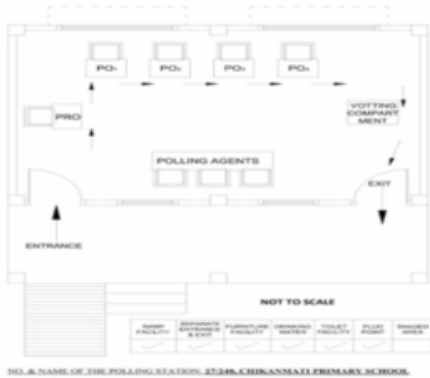

নির্বাচক নিবন্ধন আধিকারিকের স্বাক্ষর

Nazri Naksha

Google Map View

Polling Station Building Front View

Polling Station Front View

Cad View

Key MAP View

1 নাম : খালিদা রবীয়া স্বামীর নাম: আবদুল রজ্জাক বাড়ির নং : এন0158 বয়স : 23 লিঙ্গ : মহিলা	NTL2126167 ফটো উপলব্ধ	2 নাম : রুপোজা খাতুন স্বামীর নাম: মহঃ কোসোভ বাড়ির নং : এন0021 বয়স : 40 লিঙ্গ : মহিলা	BQT3288990 ফটো উপলব্ধ	3 নাম : মহঃ আব্বাস রেজা পিতার নাম: মহঃ হাবিবুল বাড়ির নং : এন0167 বয়স : 23 লিঙ্গ : পুরুষ	NTL2223667 ফটো উপলব্ধ
4 নাম : রুপসানা বেগম স্বামীর নাম: মহঃ হাসিবুল রহমান বাড়ির নং : এন0244 বয়স : 30 লিঙ্গ : মহিলা	TQF1622554 ফটো উপলব্ধ	5 নাম : পরবিনা খাতুন স্বামীর নাম: মোহাম্মদ হামিদ বাড়ির নং : এন0185 বয়স : 25 লিঙ্গ : মহিলা	NTL1998269 ফটো উপলব্ধ	6 নাম : ফিরোজা খাতুন স্বামীর নাম: মহঃ আবজাল বাড়ির নং : এন0200 বয়স : 30 লিঙ্গ : মহিলা	NTL2265767 ফটো উপলব্ধ
7 নাম : কামরুন লেসা স্বামীর নাম: মহঃ সাফিকুল বাড়ির নং : এন0333 বয়স : 33 লিঙ্গ : মহিলা	NTL1916121 ফটো উপলব্ধ	8 নাম : তানজিনা খাতুন পিতার নাম: বামিজ মহঃ বাড়ির নং : এন0386 বয়স : 33 লিঙ্গ : মহিলা	NTL1158773 ফটো উপলব্ধ	9 নাম : ফলমতি খাতুন পিতার নাম: মোহাম্মদ খোস বাড়ির নং : এন0149 বয়স : 23 লিঙ্গ : মহিলা	NTL1997147 ফটো উপলব্ধ
10 নাম : তানজিনা খাতুন স্বামীর নাম: মোহাম্মদ খেলিলুর রহমান বাড়ির নং : এন0095 বয়স : 23 লিঙ্গ : মহিলা	NTL2194157 ফটো উপলব্ধ	11 নাম : সমিজা খাতুন স্বামীর নাম: মোহঃ রাজ্জাক বাড়ির নং : এন0311 বয়স : 28 লিঙ্গ : মহিলা	NTL1915909 ফটো উপলব্ধ	12 নাম : সাবিনা খাতুন পিতার নাম: মহঃ কাসেম আলি বাড়ির নং : এন0093 বয়স : 32 লিঙ্গ : মহিলা	NTL1577154 ফটো উপলব্ধ
13 নাম : সনাবাজা কবেরা পিতার নাম: মোহাম্মদ ইদ্রীশ বাড়ির নং : এন0162 বয়স : 23 লিঙ্গ : পুরুষ	NTL2265239 ফটো উপলব্ধ	14 নাম : মোহাম্মদ ইয়াসিন পিতার নাম: আবদুল কুদ্দুস বাড়ির নং : এন0097 বয়স : 24 লিঙ্গ : পুরুষ	NTL2336048 ফটো উপলব্ধ	15 নাম : আমদ রাজা পিতার নাম: মহঃ সামসুল হক বাড়ির নং : 0165 বয়স : 26 লিঙ্গ : পুরুষ	NTL2123362 ফটো উপলব্ধ
16 নাম : মহঃ রহিমুদ্দিন পিতার নাম: স্ঃ খেরখেরু বাড়ির নং : এন01 বয়স : 66 লিঙ্গ : পুরুষ	NTL2137099 ফটো উপলব্ধ	17 নাম : মহঃ মুসা পিতার নাম: মহঃ বিধি বাড়ির নং : এন0163 বয়স : 24 লিঙ্গ : পুরুষ	NTL2419604 ফটো উপলব্ধ	18 নাম : পারবিনা খাতুন স্বামীর নাম: খাতিবদ্দিন বাড়ির নং : পশ্চিম10 বয়স : 25 লিঙ্গ : মহিলা	NTL2137073 ফটো উপলব্ধ
19 নাম : সাবিনা খাতুন স্বামীর নাম: মোহাম্মদ ইউসুফ আলি বাড়ির নং : এন0001 বয়স : 40 লিঙ্গ : মহিলা	NTL1245935 ফটো উপলব্ধ	20 নাম : তসলিমুদ্দীন পিতার নাম: সেরাজুদ্দীন বাড়ির নং : এন0001 বয়স : 44 লিঙ্গ : পুরুষ	BQT1878909 ফটো উপলব্ধ	21 নাম : মহঃ রেকিব পিতার নাম: মহঃ ইসরাউল হক বাড়ির নং : এন0206 বয়স : 25 লিঙ্গ : পুরুষ	NTL1997261 ফটো উপলব্ধ
22 নাম : মোহাম্মদ সাজ্জাদ আলি পিতার নাম: মোহাম্মদ আব্দুল হক বাড়ির নং : এন0244 বয়স : 23 লিঙ্গ : পুরুষ	NTL2331007 ফটো উপলব্ধ	23 নাম : আনোয়ারা বেগম স্বামীর নাম: নিজরুল হক বাড়ির নং : এন0174 বয়স : 33 লিঙ্গ : মহিলা	BQT3524022 ফটো উপলব্ধ	24 নাম : মহঃ জুবায়ের পিতার নাম: মহঃ উদারুল বাড়ির নং : এন0163 বয়স : 23 লিঙ্গ : পুরুষ	NTL2265403 ফটো উপলব্ধ
25 নাম : সীমা কুমারী স্বামীর নাম: রাজেশ সাদা বাড়ির নং : এন0001 বয়স : 25 লিঙ্গ : মহিলা	NTL2346260 ফটো উপলব্ধ	26 নাম : ফিরোজা খাতুন স্বামীর নাম: মোহাম্মদ মস্তজ বাড়ির নং : এন0183 বয়স : 30 লিঙ্গ : মহিলা	NTL1910520 ফটো উপলব্ধ	27 নাম : লক্ষ্মী রায় স্বামীর নাম: বুধলাল রায় বাড়ির নং : এন0120 বয়স : 33 লিঙ্গ : মহিলা	NTL2121010 ফটো উপলব্ধ
28 নাম : মহঃ দুরুল পিতার নাম: মহঃ রেহিমুদ্দিন বাড়ির নং : এন0083 বয়স : 23 লিঙ্গ : পুরুষ	NTL2328409 ফটো উপলব্ধ	29 নাম : মহঃ নূরুল পিতার নাম: মোহাম্মদ বাড়ির নং : এন0183 বয়স : 33 লিঙ্গ : পুরুষ	BQT2183432 ফটো উপলব্ধ	30 নাম : জেমিকার খাতুন স্বামীর নাম: মহঃ হাবিবুল বাড়ির নং : এন0163 বয়স : 30 লিঙ্গ : মহিলা	TQF1275429 ফটো উপলব্ধ