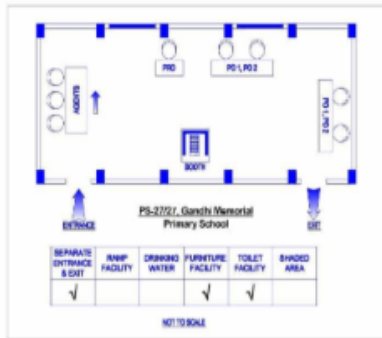

নির্বাচক নিবন্ধন আধিকারিকের স্বাক্ষর

Nazri Naksha

Google Map View

Polling Station Building Front View

Polling Station Front View

Cad View

Key MAP View

1 নাম : নেহা কুমারী রয় পিতার নাম: অরুণ রয় বাড়ির নং : নং102 বয়স : 21 লিঙ্গ : মহিলা	NTL2486694 ফটো উপলব্ধ	2 নাম : অরুণ কুমার রয় পিতার নাম: গিরিজা রয় বাড়ির নং : n0102 বয়স : 49 লিঙ্গ : পুরুষ	NTL2533990 ফটো উপলব্ধ	3 নাম : ভগবতী সরকার স্বামীর নাম: সন্তোষ সরকার বাড়ির নং : n0102 বয়স : 38 লিঙ্গ : মহিলা	NTL1044270 ফটো উপলব্ধ
4 নাম : সবিতা সন্ন্যাসী পিতার নাম: নারায়ণ সন্ন্যাসী বাড়ির নং : 27 বয়স : 24 লিঙ্গ : মহিলা	NTL2433118 ফটো উপলব্ধ	5 নাম : উপেন্দ্র সাহা পিতার নাম: যোগেন্দ্র সাহা বাড়ির নং : এন0064 বয়স : 54 লিঙ্গ : পুরুষ	NTL2402881 ফটো উপলব্ধ	6 নাম : পিংকি হাঁসদা স্বামীর নাম: কানু হাঁসদা বাড়ির নং : n0046 বয়স : 35 লিঙ্গ : মহিলা	NTL1354356 ফটো উপলব্ধ
7 নাম : হিমাত্রী দাস পিতার নাম: দ্বিজেন দাস বাড়ির নং : n0046 বয়স : 27 লিঙ্গ : পুরুষ	NTL1846823 ফটো উপলব্ধ	8 নাম : কুমার রাজু পিতার নাম: বিশ্বনাথ প্রসাদ বাড়ির নং : নং 0007 বয়স : 36 লিঙ্গ : পুরুষ	BQT3882453 ফটো উপলব্ধ	9 নাম : শান্তি দেবী স্বামীর নাম: গীর্জা রায় বাড়ির নং : n0102 বয়স : 71 লিঙ্গ : মহিলা	NTL2403079 ফটো উপলব্ধ
10 নাম : মনোজ কুমার রয় পিতার নাম: গিরিজা রায় বাড়ির নং : n0102 বয়স : 45 লিঙ্গ : পুরুষ	BQT2177186 ফটো উপলব্ধ	11 নাম : রুডু সাহু পিতার নাম: উপেন্দ্র সাহু বাড়ির নং : এন0064 বয়স : 35 লিঙ্গ : মহিলা	NTL1045566 ফটো উপলব্ধ	12 নাম : গীতা মন্ডল রয় স্বামীর নাম: মনোজ কুমার রায় বাড়ির নং : n0102 বয়স : 43 লিঙ্গ : মহিলা	BQT3699774 ফটো উপলব্ধ
13 নাম : চন্দা দেবী রায় স্বামীর নাম: অরুণ কুমার রায় বাড়ির নং : n0102 বয়স : 42 লিঙ্গ : মহিলা	NTL0085704 ফটো উপলব্ধ	14 নাম : নিতেশ কুমার রায় পিতার নাম: অরুণ কুমার রায় বাড়ির নং : N0001 বয়স : 24 লিঙ্গ : পুরুষ	NTL2171205 ফটো উপলব্ধ	15 নাম : কমলা সাহা স্বামীর নাম: উপেন্দ্র সাহা বাড়ির নং : এন0064 বয়স : 51 লিঙ্গ : মহিলা	NTL2402840 ফটো উপলব্ধ
16 নাম : মানোদা অধিকারী স্বামীর নাম: পঞ্চানন অধিকারী বাড়ির নং : n0066 বয়স : 66 লিঙ্গ : মহিলা	WB/04/026/687002 ফটো উপলব্ধ	17 নাম : নবীন আগরওয়াল পিতার নাম: মৃত তারাচান আগরওয়াল বাড়ির নং : n0106 বয়স : 51 লিঙ্গ : পুরুষ	WB/04/026/687006 ফটো উপলব্ধ	18 নাম : সঙ্গীতা আগরওয়াল পিতার নাম: কৃষ্ণ আগরওয়াল বাড়ির নং : n0106 বয়স : 29 লিঙ্গ : মহিলা	NTL1610781 ফটো উপলব্ধ
19 নাম : শেখর আগরওয়াল পিতার নাম: কৃষ্ণ আগরওয়াল বাড়ির নং : n0106 বয়স : 31 লিঙ্গ : পুরুষ	NTL1354372 ফটো উপলব্ধ	20 নাম : আগরওয়াল বিজয় পিতার নাম: মৃত তারাচান বাড়ির নং : n0106 বয়স : 56 লিঙ্গ : পুরুষ	WB/04/026/687005 ফটো উপলব্ধ	21 নাম : প্রিয়ঙ্কা আগরওয়াল পিতার নাম: বিজয় আগরওয়াল বাড়ির নং : এন0106 বয়স : 24 লিঙ্গ : মহিলা	NTL2428423 ফটো উপলব্ধ
22 নাম : সরিতা কুমারী আগরওয়াল পিতার নাম: কৃষ্ণ আগরওয়াল বাড়ির নং : n0106 বয়স : 28 লিঙ্গ : মহিলা	NTL1846922 ফটো উপলব্ধ	23 নাম : কৃষ্ণা আগরওয়াল মায়ের নাম: রেখা আগরওয়াল বাড়ির নং : n0106 বয়স : 58 লিঙ্গ : পুরুষ	WB/04/026/687004 ফটো উপলব্ধ	24 নাম : ঋতু রয় আগরওয়াল স্বামীর নাম: নবীন আগরওয়াল বাড়ির নং : এন0001 বয়স : 27 লিঙ্গ : মহিলা	NTL2287803 ফটো উপলব্ধ
25 নাম : সন্তোষ আগরওয়াল স্বামীর নাম: বিজয় আগরওয়াল বাড়ির নং : n0106 বয়স : 52 লিঙ্গ : মহিলা	BQT3410628 ফটো উপলব্ধ	26 নাম : বিমলা আগরওয়াল স্বামীর নাম: কৃষ্ণা আগরওয়াল বাড়ির নং : n0106 বয়স : 53 লিঙ্গ : মহিলা	WB/04/026/687007 ফটো উপলব্ধ	27 নাম : পুলিন চন্দ্র কর পিতার নাম: মদন মোহন কর বাড়ির নং : n0067 বয়স : 80 লিঙ্গ : পুরুষ	BQT2174274 ফটো উপলব্ধ
28 নাম : জয়দেব কর পিতার নাম: পুলিন চন্দ্র কর বাড়ির নং : n0067 বয়স : 44 লিঙ্গ : পুরুষ	BQT2174308 ফটো উপলব্ধ	29 নাম : প্রদীপ চন্দ্র কর পিতার নাম: পুলিন চন্দ্র কর বাড়ির নং : n0067 বয়স : 50 লিঙ্গ : পুরুষ	BQT2174324 ফটো উপলব্ধ	30 নাম : গীতারানী কর স্বামীর নাম: পুলিন চন্দ্র কর বাড়ির নং : n0067 বয়স : 73 লিঙ্গ : মহিলা	BQT2174282 ফটো উপলব্ধ