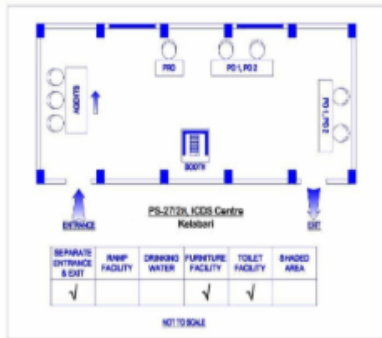

নির্বাচক নিবন্ধন আধিকারিকের স্বাক্ষর

Nazri Naksha

Google Map View

Polling Station Building Front View

Polling Station Front View

Cad View

Key MAP View

1 নাম : মুন্সাল কান্ত সিংহ পিতার নাম: পতি কান্ত সিংহ বাড়ির নং : n0172 বয়স : 29 লিঙ্গ : পুরুষ	NTL1738681 ফটো উপলব্ধ	2 নাম : বাসুদেব চক্রবর্তী পিতার নাম: সুরেন্দ্র নাথ চক্রবর্তী বাড়ির নং : n0447 বয়স : 54 লিঙ্গ : পুরুষ	NTL1847532 ফটো উপলব্ধ	3 নাম : প্রসেজিত চক্রবর্তী পিতার নাম: বাসুদেব চক্রবর্তী বাড়ির নং : 75 বয়স : 26 লিঙ্গ : পুরুষ	NTL1931963 ফটো উপলব্ধ
4 নাম : কৌশল্যা চৌধুরী স্বামীর নাম: ধনেশ্বর চৌধুরী বাড়ির নং : n0086 বয়স : 76 লিঙ্গ : মহিলা	WB/04/026/690004 ফটো উপলব্ধ	5 নাম : সুলেখা চৌধুরী রায় স্বামীর নাম: অমর রায় বাড়ির নং : n0086 বয়স : 48 লিঙ্গ : মহিলা	BQT2141497 ফটো উপলব্ধ	6 নাম : প্রিয়া ছেত্রী দাস স্বামীর নাম: নৃপেন দাস বাড়ির নং : n0397 বয়স : 29 লিঙ্গ : মহিলা	NTL1847029 ফটো উপলব্ধ
7 নাম : অঙ্কিতা বা পিতার নাম: শৈলেশ বা বাড়ির নং : N0099 বয়স : 24 লিঙ্গ : মহিলা	NTL2171635 ফটো উপলব্ধ	8 নাম : প্রেমদুলারী বা স্বামীর নাম: শশীভূষণ বা বাড়ির নং : n0099 বয়স : 76 লিঙ্গ : মহিলা	WB/04/026/690012 ফটো উপলব্ধ	9 নাম : শৈলেশ বা পিতার নাম: শশীভূষণ বা বাড়ির নং : n0099 বয়স : 50 লিঙ্গ : পুরুষ	WB/04/026/690015 ফটো উপলব্ধ
10 নাম : অশোক বা পিতার নাম: শশীভূষণ বা বাড়ির নং : n0099 বয়স : 56 লিঙ্গ : পুরুষ	WB/04/026/690013 ফটো উপলব্ধ	11 নাম : অলকা বা স্বামীর নাম: শৈলেশ বা বাড়ির নং : n0099 বয়স : 44 লিঙ্গ : মহিলা	BQT2175123 ফটো উপলব্ধ	12 নাম : মনমোহন বা পিতার নাম: অশোক কুমার বা বাড়ির নং : এন0099 বয়স : 24 লিঙ্গ : পুরুষ	NTL2298560 ফটো উপলব্ধ
13 নাম : নম্রতা বা পিতার নাম: শৈলেশ বা বাড়ির নং : এন0099 বয়স : 22 লিঙ্গ : মহিলা	NTL2356210 ফটো উপলব্ধ	14 নাম : কম্পনা বা স্বামীর নাম: অশোক বা বাড়ির নং : n0099 বয়স : 51 লিঙ্গ : মহিলা	WB/04/026/690014 ফটো উপলব্ধ	15 নাম : চিরনজিৎ দত্ত পিতার নাম: নারদ দত্ত বাড়ির নং : NO101 বয়স : 24 লিঙ্গ : পুরুষ	NTL2171387 ফটো উপলব্ধ
16 নাম : পিঙ্কি দাস দত্ত স্বামীর নাম: মিথুন দত্ত বাড়ির নং : N0101 বয়স : 28 লিঙ্গ : মহিলা	NTL2171601 ফটো উপলব্ধ	17 নাম : বিজলী দত্ত স্বামীর নাম: মনোরঞ্জন দত্ত বাড়ির নং : n0101 বয়স : 69 লিঙ্গ : মহিলা	WB/04/026/690067 ফটো উপলব্ধ	18 নাম : রবিতা সিং বর্মন স্বামীর নাম: প্রদীপ বর্মন বাড়ির নং : 27 বয়স : 32 লিঙ্গ : মহিলা	NKE1684968 ফটো উপলব্ধ
19 নাম : নন্দীতা দত্ত পিতার নাম: নারদ দত্ত বাড়ির নং : এন0101 বয়স : 23 লিঙ্গ : মহিলা	NTL2352367 ফটো উপলব্ধ	20 নাম : নারদ দত্ত পিতার নাম: মনোরঞ্জন দত্ত বাড়ির নং : n0101 বয়স : 52 লিঙ্গ : পুরুষ	WB/04/026/690068 ফটো উপলব্ধ	21 নাম : মনোরঞ্জন দত্ত পিতার নাম: যতীন্দ্রনাথ দত্ত বাড়ির নং : n0101 বয়স : 76 লিঙ্গ : পুরুষ	WB/04/026/690066 ফটো উপলব্ধ
22 নাম : মীর্টন দত্ত পিতার নাম: মনোরঞ্জন দত্ত বাড়ির নং : n0101 বয়স : 35 লিঙ্গ : পুরুষ	NTL0960625 ফটো উপলব্ধ	23 নাম : সঞ্জয় দত্ত পিতার নাম: মনোরঞ্জন দত্ত বাড়ির নং : n0101 বয়স : 44 লিঙ্গ : পুরুষ	BQT1887629 ফটো উপলব্ধ	24 নাম : কাঞ্চনা দত্ত স্বামীর নাম: নারদ দত্ত বাড়ির নং : n0101 বয়স : 47 লিঙ্গ : মহিলা	BQT2173763 ফটো উপলব্ধ
25 নাম : দিপক দত্ত পিতার নাম: মনোরঞ্জন দত্ত বাড়ির নং : n0101 বয়স : 35 লিঙ্গ : পুরুষ	NTL1045004 ফটো উপলব্ধ	26 নাম : সনজিব দত্ত পিতার নাম: নারদ দত্ত বাড়ির নং : এন0101 বয়স : 21 লিঙ্গ : পুরুষ	NTL2440634 ফটো উপলব্ধ	27 নাম : প্রীতম দাস পিতার নাম: উত্তম দাস বাড়ির নং : এন0001 বয়স : 25 লিঙ্গ : পুরুষ	NTL2026961 ফটো উপলব্ধ
28 নাম : সুরেশ দাস পিতার নাম: শ্যামলাল দাস বাড়ির নং : n0113 বয়স : 51 লিঙ্গ : পুরুষ	NTL2524783 ফটো উপলব্ধ	29 নাম : রবীন্দ্র দাস পিতার নাম: মুকুন্দ দাস বাড়ির নং : n0084 বয়স : 52 লিঙ্গ : পুরুষ	WB/04/026/690046 ফটো উপলব্ধ	30 নাম : আমেরিকা দাস স্বামীর নাম: রাজকুমার দাস বাড়ির নং : n0113 বয়স : 58 লিঙ্গ : মহিলা	BQT3699501 ফটো উপলব্ধ