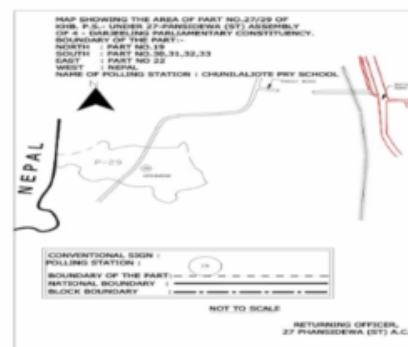

Cad View

Key MAP View