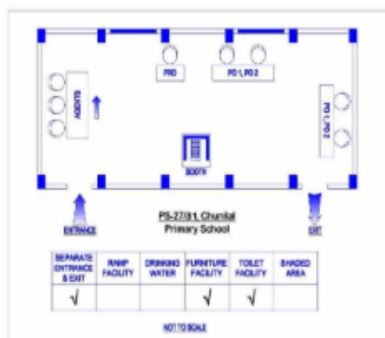

নির্বাচক নিবন্ধন আধিকারিকের স্বাক্ষর

Nazri Naksha

Google Map View

Polling Station Building Front View

Polling Station Front View

Cad View

Key MAP View

1 নাম : মহম্মদ মেজিদ পিতার নাম: মহম্মদ হাবিবুল বাড়ির নং : এন0069 বয়স : 23 লিঙ্গ : পুরুষ	NTL2432094 ফটো উপলব্ধ	2 নাম : মহম্মদ পিতার নাম: মহঃ হাসরুদ্দিন বাড়ির নং : n0065 বয়স : 65 লিঙ্গ : পুরুষ	WB/04/026/705110 ফটো উপলব্ধ	3 নাম : মোহম্মদ হেসিবুল আলী পিতার নাম: মহঃ বসিরুদ্দিন বাড়ির নং : n0056 বয়স : 33 লিঙ্গ : পুরুষ	NTL1265065 ফটো উপলব্ধ
4 নাম : মহঃ জুবের আলম পিতার নাম: মহঃ সামসুল হক বাড়ির নং : n0063 বয়স : 40 লিঙ্গ : পুরুষ	BQT3416989 ফটো উপলব্ধ	5 নাম : কেরিম মহম্মদ পিতার নাম: মহম্মদ ইশরাইল বাড়ির নং : এন0066 বয়স : 29 লিঙ্গ : পুরুষ	NTL2046340 ফটো উপলব্ধ	6 নাম : মোহম্মদ ইমরান পিতার নাম: মোহম্মদ নূর বাড়ির নং : 164 বয়স : 24 লিঙ্গ : পুরুষ	NTL2338911 ফটো উপলব্ধ
7 নাম : মহঃ সাহ আলম পিতার নাম: মহম্মদ ইদ্রিশ বাড়ির নং : ০০১ বয়স : 22 লিঙ্গ : পুরুষ	NTL2358430 ফটো উপলব্ধ	8 নাম : মহঃ সফরুদ্দিন পিতার নাম: মহঃ অমরুদ্দিন বাড়ির নং : n0063 বয়স : 53 লিঙ্গ : পুরুষ	WB/04/026/705121 ফটো উপলব্ধ	9 নাম : সাহিনা বেগম স্বামীর নাম: মহঃ জুবের আলম বাড়ির নং : n0053 বয়স : 34 লিঙ্গ : মহিলা	NTL1265032 ফটো উপলব্ধ
10 নাম : সমীমা খাতুন স্বামীর নাম: মহঃ হামিদ আলি বাড়ির নং : n0056 বয়স : 35 লিঙ্গ : মহিলা	NTL1264951 ফটো উপলব্ধ	11 নাম : মহঃ ইসমাইল পিতার নাম: মহঃ নূর বাড়ির নং : n0057 বয়স : 30 লিঙ্গ : পুরুষ	NTL1612068 ফটো উপলব্ধ	12 নাম : আসমা খাতুন স্বামীর নাম: আকাল বাড়ির নং : n0059 বয়স : 37 লিঙ্গ : মহিলা	NTL0961375 ফটো উপলব্ধ
13 নাম : জুবের আলম পিতার নাম: সামসুল হক বাড়ির নং : n0063 বয়স : 38 লিঙ্গ : পুরুষ	NTL0102293 ফটো উপলব্ধ	14 নাম : ইন্তাজ মহঃ পিতার নাম: মহঃ আলাউদ্দিন বাড়ির নং : n0055 বয়স : 35 লিঙ্গ : পুরুষ	NTL0961318 ফটো উপলব্ধ	15 নাম : শাহারানা খাতুন স্বামীর নাম: মহঃ ইসরাইল বাড়ির নং : n0066 বয়স : 58 লিঙ্গ : মহিলা	WB/04/026/705090 ফটো উপলব্ধ
16 নাম : মহঃ বোরলী পিতার নাম: মহঃ আমরুদ্দিন বাড়ির নং : n0061 বয়স : 33 লিঙ্গ : পুরুষ	NTL1265073 ফটো উপলব্ধ	17 নাম : নূর ইসলাম পিতার নাম: মহঃ মকবুল বাড়ির নং : n0064 বয়স : 69 লিঙ্গ : পুরুষ	WB/04/026/705091 ফটো উপলব্ধ	18 নাম : মহঃ কুরবান আলি পিতার নাম: মহঃ জসীরুদ্দিন বাড়ির নং : n0062 বয়স : 49 লিঙ্গ : পুরুষ	WB/04/026/705095 ফটো উপলব্ধ
19 নাম : খেইরুল নেশা স্বামীর নাম: মহঃ শের আলি বাড়ির নং : n0060 বয়স : 55 লিঙ্গ : মহিলা	NTL2091841 ফটো উপলব্ধ	20 নাম : গজালা খাতুন স্বামীর নাম: মহঃ হাসিবুল আলি বাড়ির নং : এন0056 বয়স : 26 লিঙ্গ : মহিলা	NTL2024552 ফটো উপলব্ধ	21 নাম : মহ আকাল পিতার নাম: জৈনুদ্দিন বাড়ির নং : n0059 বয়স : 42 লিঙ্গ : পুরুষ	BQT2990398 ফটো উপলব্ধ
22 নাম : সাহেনাজ খাতুন পিতার নাম: মহঃ শের আলি বাড়ির নং : n0060 বয়স : 35 লিঙ্গ : মহিলা	NTL1355890 ফটো উপলব্ধ	23 নাম : মহ হামিদ আলি পিতার নাম: বসিরুদ্দিন মহ বাড়ির নং : n0056 বয়স : 44 লিঙ্গ : পুরুষ	BQT3416971 ফটো উপলব্ধ	24 নাম : তেনজিমা খাতুন স্বামীর নাম: মহঃ ইশাক বাড়ির নং : n0054 বয়স : 37 লিঙ্গ : মহিলা	NTL1178177 ফটো উপলব্ধ
25 নাম : শেহারা খাতুন স্বামীর নাম: মহঃ ইদ্রিস বাড়ির নং : n0067 বয়স : 50 লিঙ্গ : মহিলা	WB/04/026/705102 ফটো উপলব্ধ	26 নাম : মোহম্মদ জামশেদ পিতার নাম: মোহম্মদ নূর বাড়ির নং : 168 বয়স : 23 লিঙ্গ : পুরুষ	NTL2338903 ফটো উপলব্ধ	27 নাম : সানা জ খাতুন স্বামীর নাম: মহঃ কুরবান আলী বাড়ির নং : n0062 বয়স : 47 লিঙ্গ : মহিলা	BQT2990489 ফটো উপলব্ধ
28 নাম : খুশাব খাতুন পিতার নাম: মোহম্মদ সফ. রুদদীন বাড়ির নং : নং বয়স : 22 লিঙ্গ : মহিলা	NTL2432045 ফটো উপলব্ধ	29 নাম : মহনূর পিতার নাম: মহঃ উলফত বাড়ির নং : n0057 বয়স : 72 লিঙ্গ : পুরুষ	WB/04/026/705107 ফটো উপলব্ধ	30 নাম : সালমা খাতুন স্বামীর নাম: মহঃ হাসেদ আলি বাড়ির নং : n0056 বয়স : 41 লিঙ্গ : মহিলা	BQT3883600 ফটো উপলব্ধ