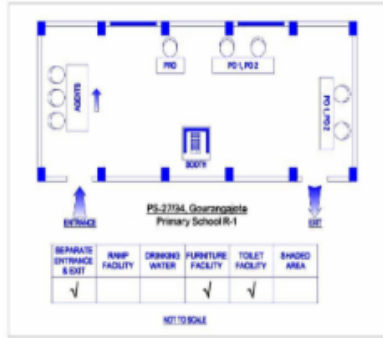

নির্বাচক নিবন্ধন আধিকারিকের স্বাক্ষর

Nazri Naksha

Google Map View

Polling Station Building Front View

Polling Station Front View

Cad View

Key MAP View

1 নাম : সুবল লাকড়া পিতার নাম: রবিন লাকড়া বাড়ির নং : এন0123 বয়স : 28 লিঙ্গ : পুরুষ	NTL2300358 ফটো উপলব্ধ	2 নাম : সুবানু লাকড়া পিতার নাম: রুবেন লাকড়া বাড়ির নং : এন0123 বয়স : 24 লিঙ্গ : পুরুষ	NTL2300333 ফটো উপলব্ধ	3 নাম : বিক্রম সিংহ পিতার নাম: চৈত্র সিংহ বাড়ির নং : N0186 বয়স : 24 লিঙ্গ : পুরুষ	NTL2172716 ফটো উপলব্ধ
4 নাম : অনিতা পাল গণেশ স্বামীর নাম: লক্ষ্মী চরণ গণেশ বাড়ির নং : N0278 বয়স : 30 লিঙ্গ : মহিলা	TJR1766880 ফটো উপলব্ধ	5 নাম : প্রিয়ঙ্কা সিংহ পিতার নাম: নরেশ সিংহ বাড়ির নং : N0168 বয়স : 24 লিঙ্গ : মহিলা	NTL2172708 ফটো উপলব্ধ	6 নাম : পুতলী কুমারী স্বামীর নাম: সচিন ঠাকুর বাড়ির নং : N0278 বয়স : 31 লিঙ্গ : মহিলা	NTL2172807 ফটো উপলব্ধ
7 নাম : সন্তোষ কিস্কু পিতার নাম: সোম কিস্কু বাড়ির নং : এন0138 বয়স : 23 লিঙ্গ : পুরুষ	NTL2289833 ফটো উপলব্ধ	8 নাম : গীতা গণেশ স্বামীর নাম: সঞ্জিত গণেশ বাড়ির নং : এন0025 বয়স : 29 লিঙ্গ : মহিলা	NTL2047223 ফটো উপলব্ধ	9 নাম : দোষী লাল গণেশ পিতার নাম: ইমান গণেশ বাড়ির নং : n0026 বয়স : 59 লিঙ্গ : পুরুষ	NTL0109587 ফটো উপলব্ধ
10 নাম : মনীষা পৌল পিতার নাম: গোবিন্দা চ পৌল বাড়ির নং : n0039 বয়স : 27 লিঙ্গ : মহিলা	XFV1474667 ফটো উপলব্ধ	11 নাম : রাধীকা গণেশ পিতার নাম: মহেন্দ্র নাথ গণেশ বাড়ির নং : n0039 বয়স : 32 লিঙ্গ : মহিলা	NTL1356914 ফটো উপলব্ধ	12 নাম : জীতেন্দ্র গণেশ পিতার নাম: ইমান গণেশ বাড়ির নং : n0048 বয়স : 55 লিঙ্গ : পুরুষ	WB/04/026/825053 ফটো উপলব্ধ
13 নাম : সঞ্জীত গণেশ পিতার নাম: কমল গণেশ বাড়ির নং : n0010 বয়স : 37 লিঙ্গ : পুরুষ	NTL0962068 ফটো উপলব্ধ	14 নাম : কঞ্চিয়া গণেশ পিতার নাম: বসন্ত গণেশ বাড়ির নং : n0104 বয়স : 48 লিঙ্গ : পুরুষ	BQT3059680 ফটো উপলব্ধ	15 নাম : বিকাশ গণেশ পিতার নাম: কালীনাথ গণেশ বাড়ির নং : n0010 বয়স : 44 লিঙ্গ : পুরুষ	BQT3058336 ফটো উপলব্ধ
16 নাম : ভবানী সংকর গণেশ পিতার নাম: জীতেন্দ্র গণেশ বাড়ির নং : এন0048 বয়স : 27 লিঙ্গ : পুরুষ	NTL1955939 ফটো উপলব্ধ	17 নাম : মিনতী গণেশ স্বামীর নাম: রঘুলাল গণেশ বাড়ির নং : n0068 বয়স : 45 লিঙ্গ : মহিলা	BQT3467016 ফটো উপলব্ধ	18 নাম : অভিষেক গণেশ পিতার নাম: ইন্দ্র মোহন গণেশ বাড়ির নং : 012 বয়স : 23 লিঙ্গ : পুরুষ	NTL2348852 ফটো উপলব্ধ
19 নাম : সবিতা গণেশ স্বামীর নাম: কাচিয়া গণেশ বাড়ির নং : n0104 বয়স : 36 লিঙ্গ : মহিলা	NTL1048677 ফটো উপলব্ধ	20 নাম : অরন্থরী গণেশ স্বামীর নাম: জীতেন্দ্র গণেশ বাড়ির নং : n0048 বয়স : 59 লিঙ্গ : মহিলা	NTL2068740 ফটো উপলব্ধ	21 নাম : সুস্মিতা গণেশ স্বামীর নাম: সিপেন গণেশ বাড়ির নং : না বয়স : 21 লিঙ্গ : মহিলা	NTL2444552 ফটো উপলব্ধ
22 নাম : অজয় গণেশ পিতার নাম: মহেন্দ্র গণেশ বাড়ির নং : n0039 বয়স : 34 লিঙ্গ : পুরুষ	NTL1048206 ফটো উপলব্ধ	23 নাম : নন্দিনী গণেশ স্বামীর নাম: কৈলাশ গণেশ বাড়ির নং : 62 বয়স : 28 লিঙ্গ : মহিলা	NTL2338671 ফটো উপলব্ধ	24 নাম : নির্মল গণেশ পিতার নাম: দখিলাল গণেশ বাড়ির নং : n0026 বয়স : 28 লিঙ্গ : পুরুষ	NTL1739663 ফটো উপলব্ধ
25 নাম : অনামিকা গণেশ পিতার নাম: হরিশ চন্দ্র গণেশ বাড়ির নং : এন0098 বয়স : 23 লিঙ্গ : মহিলা	NTL2300432 ফটো উপলব্ধ	26 নাম : সিপেন গণেশ পিতার নাম: দোষী লাল গণেশ বাড়ির নং : n0026 বয়স : 30 লিঙ্গ : পুরুষ	NTL1478809 ফটো উপলব্ধ	27 নাম : জয়ন্তী গণেশ স্বামীর নাম: নির্মল গণেশ বাড়ির নং : এন0026 বয়স : 22 লিঙ্গ : মহিলা	NTL2507770 ফটো উপলব্ধ
28 নাম : বসন্ত গণেশ পিতার নাম: সুকান্ত গণেশ বাড়ির নং : n0104 বয়স : 68 লিঙ্গ : পুরুষ	BQT3058856 ফটো উপলব্ধ	29 নাম : ববিতা গণেশ পিতার নাম: মদন গণেশ বাড়ির নং : এন0097 বয়স : 23 লিঙ্গ : মহিলা	NTL2300440 ফটো উপলব্ধ	30 নাম : মনোজ গণেশ পিতার নাম: বসন্ত গণেশ বাড়ির নং : n0104 বয়স : 35 লিঙ্গ : পুরুষ	NTL1048776 ফটো উপলব্ধ