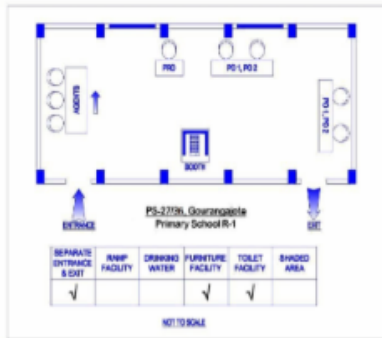

নির্বাচক নিবন্ধন আধিকারিকের স্বাক্ষর

Nazri Naksha

Google Map View

Polling Station Building Front View

Polling Station Front View

Cad View

Key MAP View

1 নাম : সঞ্জীব সিংহ পিতার নাম: ভোটলাল সিংহ বাড়ির নং : n0369 বয়স : 29 লিঙ্গ : পুরুষ	NTL1850403 ফটো উপলব্ধ	2 নাম : রুনা বর্মন স্বামীর নাম: প্রহ্লাদ বর্মন বাড়ির নং : এন0092 বয়স : 25 লিঙ্গ : মহিলা	NTL2485456 ফটো উপলব্ধ	3 নাম : শিবচরন সিংহ পিতার নাম: রবি সিংহ বাড়ির নং : n0084 বয়স : 69 লিঙ্গ : পুরুষ	NTL2099885 ফটো উপলব্ধ
4 নাম : রুপমতী সিংহ স্বামীর নাম: সাতানু সিংহ বাড়ির নং : n0075 বয়স : 55 লিঙ্গ : মহিলা	NTL2089712 ফটো উপলব্ধ	5 নাম : দিলমনি সিংহ পিতার নাম: শিবচরন সিংহ বাড়ির নং : n0084 বয়স : 42 লিঙ্গ : মহিলা	BQT3054277 ফটো উপলব্ধ	6 নাম : হীরামনি সিংহ পিতার নাম: শিবচরন সিংহ বাড়ির নং : n0084 বয়স : 44 লিঙ্গ : মহিলা	BQT3054269 ফটো উপলব্ধ
7 নাম : লক্ষ্মী সিংহ স্বামীর নাম: ভাদর সিংহ বাড়ির নং : n0085 বয়স : 60 লিঙ্গ : মহিলা	NTL2097053 ফটো উপলব্ধ	8 নাম : ক্ষীরমণী সিংহ পিতার নাম: ভোট লাল সিংহ বাড়ির নং : n0115 বয়স : 50 লিঙ্গ : মহিলা	NTL2091015 ফটো উপলব্ধ	9 নাম : নাগেশ্বর সিংহ পিতার নাম: হরেন সিংহ বাড়ির নং : n0080 বয়স : 61 লিঙ্গ : পুরুষ	NTL2098911 ফটো উপলব্ধ
10 নাম : তরলা সিংহ স্বামীর নাম: ভূপেন সিংহ বাড়ির নং : n0087 বয়স : 51 লিঙ্গ : মহিলা	WB/04/026/819166 ফটো উপলব্ধ	11 নাম : শান্তিবালা সিংহ স্বামীর নাম: গজেন সিংহ বাড়ির নং : n0074 বয়স : 61 লিঙ্গ : মহিলা	WB/04/026/819188 ফটো উপলব্ধ	12 নাম : চন্দ্র বতী সিংহ স্বামীর নাম: ব্রজ মোহন সিংহ বাড়ির নং : n0081 বয়স : 35 লিঙ্গ : মহিলা	NTL1613348 ফটো উপলব্ধ
13 নাম : মেঘনাথ সিংহ পিতার নাম: গজেন সিংহ বাড়ির নং : n0348 বয়স : 37 লিঙ্গ : পুরুষ	NTL0122119 ফটো উপলব্ধ	14 নাম : সুমতি সিংহা স্বামীর নাম: হরেন সিংহ বাড়ির নং : n0073 বয়স : 65 লিঙ্গ : মহিলা	NTL2066900 ফটো উপলব্ধ	15 নাম : প্রেমবতী সিংহ পিতার নাম: গুমানু সিংহ বাড়ির নং : n0082 বয়স : 32 লিঙ্গ : মহিলা	NTL1358092 ফটো উপলব্ধ
16 নাম : মদনশ্রী সিংহ স্বামীর নাম: মংলু সিংহ বাড়ির নং : n0086 বয়স : 70 লিঙ্গ : মহিলা	WB/04/026/819151 ফটো উপলব্ধ	17 নাম : কম্পনা সিংহ স্বামীর নাম: রঞ্জিত সিংহ বাড়ির নং : n0197 বয়স : 42 লিঙ্গ : মহিলা	BQT3054418 ফটো উপলব্ধ	18 নাম : সরস্বতী সিংহ স্বামীর নাম: যোগেশ্বর সিংহ বাড়ির নং : n0080 বয়স : 31 লিঙ্গ : মহিলা	NTL1613371 ফটো উপলব্ধ
19 নাম : পূজিলাল সিংহ পিতার নাম: বাহাদুর সিংহ বাড়ির নং : n0081 বয়স : 57 লিঙ্গ : পুরুষ	WB/04/026/819162 ফটো উপলব্ধ	20 নাম : সবিতা সিংহ স্বামীর নাম: মতিলাল সিংহ বাড়ির নং : n0091 বয়স : 57 লিঙ্গ : মহিলা	WB/04/026/543340 ফটো উপলব্ধ	21 নাম : রাধিকা সিংহ পিতার নাম: ভূপেন সিংহ বাড়ির নং : n0087 বয়স : 32 লিঙ্গ : মহিলা	NTL1480052 ফটো উপলব্ধ
22 নাম : কম্পনা সিংহ পিতার নাম: সাতানু সিংহ বাড়ির নং : n0417 বয়স : 30 লিঙ্গ : মহিলা	NTL1850841 ফটো উপলব্ধ	23 নাম : বিকাশ সিংহ পিতার নাম: সাতানু সিংহ বাড়ির নং : n0079 বয়স : 34 লিঙ্গ : পুরুষ	NTL1266584 ফটো উপলব্ধ	24 নাম : ব্রজমোহন সিংহ পিতার নাম: বাহাদুর সিংহ বাড়ির নং : n0081 বয়স : 44 লিঙ্গ : পুরুষ	BQT3054186 ফটো উপলব্ধ
25 নাম : রমন সিংহ পিতার নাম: শুকারু সিংহ বাড়ির নং : n0072 বয়স : 55 লিঙ্গ : পুরুষ	WB/04/026/819697 ফটো উপলব্ধ	26 নাম : সাতানু সিংহ পিতার নাম: ভগেন সিংহ বাড়ির নং : n0079 বয়স : 49 লিঙ্গ : পুরুষ	WB/04/026/819175 ফটো উপলব্ধ	27 নাম : কিশনলাল সিংহ পিতার নাম: ভগেন সিংহ বাড়ির নং : n0079 বয়স : 35 লিঙ্গ : পুরুষ	NTL0962779 ফটো উপলব্ধ
28 নাম : হরেন সিংহ পিতার নাম: বিপিন সিংহ বাড়ির নং : n0073 বয়স : 70 লিঙ্গ : পুরুষ	WB/04/026/819170 ফটো উপলব্ধ	29 নাম : দেবলাল সিংহ পিতার নাম: কাঠু সিংহ বাড়ির নং : n0083 বয়স : 55 লিঙ্গ : পুরুষ	WB/04/026/819156 ফটো উপলব্ধ	30 নাম : কলিন সিংহ পিতার নাম: দীননাথ সিংহ বাড়ির নং : n0076 বয়স : 44 লিঙ্গ : পুরুষ	BQT1871847 ফটো উপলব্ধ