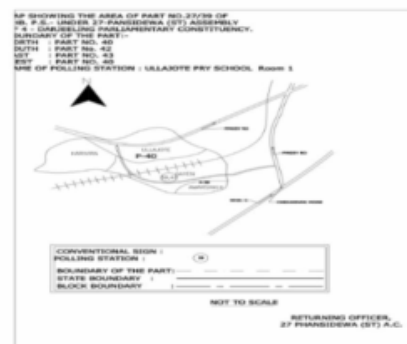

নির্বাচক নিবন্ধন আধিকারিকের স্বাক্ষর

Nazri Naksha

Google Map View

Polling Station Building Front View

Polling Station Front View

Cad View

Key MAP View

1 নাম : রেহানা খাতুন স্বামীর নাম : মোহাম্মদ হুমায়ূন বাড়ির নং : এন0134 বয়স : 29 লিঙ্গ : মহিলা	NTL2291334 ফটো উপলব্ধ	2 নাম : অনিমা মহন্ত পিতার নাম : মফু মহন্ত বাড়ির নং : এন0134 বয়স : 23 লিঙ্গ : মহিলা	NTL2347862 ফটো উপলব্ধ	3 নাম : মহঃ রাইতু পিতার নাম : মহঃ সেফু বাড়ির নং : n0133 বয়স : 42 লিঙ্গ : পুরুষ	NTL1267350 ফটো উপলব্ধ
4 নাম : মহঃ রসুমুদ্দিন পিতার নাম : মহঃ হকমুদ্দিন বাড়ির নং : n0134 বয়স : 31 লিঙ্গ : পুরুষ	NTL1614791 ফটো উপলব্ধ	5 নাম : মহঃ মনুসুন্দর পিতার নাম : মহঃ লাল মিল্লা বাড়ির নং : n0039 বয়স : 39 লিঙ্গ : পুরুষ	NTL1267244 ফটো উপলব্ধ	6 নাম : ফুলমণি হাঁসদা স্বামীর নাম : সুয়েন মর্মু বাড়ির নং : n0028 বয়স : 43 লিঙ্গ : মহিলা	BQT3455722 ফটো উপলব্ধ
7 নাম : মোহন হাসদা পিতার নাম : যোহান হাসদা বাড়ির নং : N0226 বয়স : 25 লিঙ্গ : পুরুষ	NTL2173466 ফটো উপলব্ধ	8 নাম : ধুসুদদীন মহ পিতার নাম : মহঃ নীজামুদ্দিন বাড়ির নং : n0134 বয়স : 71 লিঙ্গ : পুরুষ	NTL2067791 ফটো উপলব্ধ	9 নাম : মহঃ হুমায়ূন রহমান পিতার নাম : মহঃ ধুসুমুদ্দিন বাড়ির নং : এন0134 বয়স : 47 লিঙ্গ : পুরুষ	NTL0963280 ফটো উপলব্ধ
10 নাম : শকীনা স্বামীর নাম : মহঃ ধুসুমুদ্দিন বাড়ির নং : n0134 বয়স : 61 লিঙ্গ : মহিলা	WB/04/026/801207 ফটো উপলব্ধ	11 নাম : ফরিদা খাতুন স্বামীর নাম : মিতুন মহম্মদ বাড়ির নং : এন0134 বয়স : 28 লিঙ্গ : মহিলা	NTL2046985 ফটো উপলব্ধ	12 নাম : মেনুর বেগম স্বামীর নাম : মোহাম্মদ মমতাজ বাড়ির নং : এন0039 বয়স : 28 লিঙ্গ : মহিলা	NTL2304772 ফটো উপলব্ধ
13 নাম : মেনকা সিংহ স্বামীর নাম : দিনেশ সিংহ বাড়ির নং : n0053 বয়স : 43 লিঙ্গ : মহিলা	BQT3043684 ফটো উপলব্ধ	14 নাম : দীনেশ সিংহ পিতার নাম : হৃদয় সিংহ বাড়ির নং : n0053 বয়স : 49 লিঙ্গ : পুরুষ	WB/04/026/801276 ফটো উপলব্ধ	15 নাম : বসন্ত সিংহ পিতার নাম : দীনেশ সিংহ বাড়ির নং : এন0053 বয়স : 25 লিঙ্গ : পুরুষ	NTL2050813 ফটো উপলব্ধ
16 নাম : জেমেলা স্বামীর নাম : মহ সেনাচ বাড়ির নং : n0133 বয়স : 56 লিঙ্গ : মহিলা	WB/04/026/801203 ফটো উপলব্ধ	17 নাম : মহঃ হকমুদ্দিন মায়ের নাম : ধুসি বিবি বাড়ির নং : n0134 বয়স : 40 লিঙ্গ : পুরুষ	NTL1051531 ফটো উপলব্ধ	18 নাম : মহঃ সেলিম পিতার নাম : মহঃ মানুসু বাড়ির নং : n0133 বয়স : 39 লিঙ্গ : পুরুষ	NTL1360064 ফটো উপলব্ধ
19 নাম : সায়রাবানু খাতুন পিতার নাম : মহঃ হকমুদ্দিন বাড়ির নং : n0134 বয়স : 30 লিঙ্গ : মহিলা	NTL1614809 ফটো উপলব্ধ	20 নাম : রসনা খাতুন স্বামীর নাম : মহঃ হকমুদ্দিন বাড়ির নং : n0134 বয়স : 42 লিঙ্গ : মহিলা	NTL1456383 ফটো উপলব্ধ	21 নাম : গীতা সিংহ পিতার নাম : দিনেশ সিংহ বাড়ির নং : এন0053 বয়স : 22 লিঙ্গ : মহিলা	NTL2380400 ফটো উপলব্ধ
22 নাম : দেবনাথ পিতার নাম : ঈশ্বর মোহন দেবনাথ বাড়ির নং : এন0053 বয়স : 58 লিঙ্গ : পুরুষ	IRO2161057 ফটো উপলব্ধ	23 নাম : মহ শুকর পিতার নাম : মহঃ নীজামুদ্দিন বাড়ির নং : n0134 বয়স : 56 লিঙ্গ : পুরুষ	WB/04/026/801204 ফটো উপলব্ধ	24 নাম : সাহাদা খাতুন স্বামীর নাম : মহঃ রাইতু বাড়ির নং : n0133 বয়স : 34 লিঙ্গ : মহিলা	NTL1482421 ফটো উপলব্ধ
25 নাম : মহ জাহাদুল পিতার নাম : মহঃ করিম বাড়ির নং : n0039 বয়স : 66 লিঙ্গ : পুরুষ	WB/04/026/801196 ফটো উপলব্ধ	26 নাম : পুলী স্বামীর নাম : মহঃ জাহাদুল বাড়ির নং : n0136 বয়স : 56 লিঙ্গ : মহিলা	WB/04/026/801197 ফটো উপলব্ধ	27 নাম : সানজারা খাতুন স্বামীর নাম : মহঃ খেরোদ্দিন বাড়ির নং : n0028 বয়স : 32 লিঙ্গ : মহিলা	NTL1706530 ফটো উপলব্ধ
28 নাম : উষা বর্মন স্বামীর নাম : কমল বর্মন বাড়ির নং : n0028 বয়স : 39 লিঙ্গ : মহিলা	NTL1482371 ফটো উপলব্ধ	29 নাম : মহ খেরোদ্দিন পিতার নাম : লাগমিয়া বাড়ির নং : n0028 বয়স : 48 লিঙ্গ : পুরুষ	BQT3093820 ফটো উপলব্ধ	30 নাম : ধুমা মুরমু পিতার নাম : বোগলা মুরমু বাড়ির নং : n0039 বয়স : 53 লিঙ্গ : পুরুষ	WB/04/026/801132 ফটো উপলব্ধ