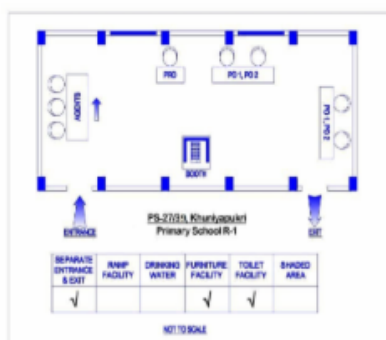

নির্বাচক নিবন্ধন আধিকারিকের স্বাক্ষর

Nazri Naksha

Google Map View

Polling Station Building Front View

Polling Station Front View

Cad View

Key MAP View

1 নাম : রেহানা খাতুন স্বামীর নাম : মোহাম্মদ হুমায়ূন বাড়ির নং : এন0134 বয়স : 29 লিঙ্গ : মহিলা	NTL2291334 ফটো উপলব্ধ	2 নাম : অনিমা মহন্ত পিতার নাম : মফু মহন্ত বাড়ির নং : এন0134 বয়স : 23 লিঙ্গ : মহিলা	NTL2347862 ফটো উপলব্ধ	3 নাম : মহঃ রাইতু পিতার নাম : মহঃ সেফু বাড়ির নং : n0133 বয়স : 42 লিঙ্গ : পুরুষ	NTL1267350 ফটো উপলব্ধ
4 নাম : মহঃ রসুমুদ্দিন পিতার নাম : মহঃ হকমুদ্দিন বাড়ির নং : n0134 বয়স : 31 লিঙ্গ : পুরুষ	NTL1614791 ফটো উপলব্ধ	5 নাম : মহঃ মনুসুন্দর পিতার নাম : মহঃ লাল মিল্লা বাড়ির নং : n0039 বয়স : 39 লিঙ্গ : পুরুষ	NTL1267244 ফটো উপলব্ধ	6 নাম : ফুলমণি হাঁসদা স্বামীর নাম : সুয়েন মর্মু বাড়ির নং : n0028 বয়স : 43 লিঙ্গ : মহিলা	BQT3455722 ফটো উপলব্ধ
7 নাম : মোহন হাসদা পিতার নাম : যোহান হাসদা বাড়ির নং : N0226 বয়স : 25 লিঙ্গ : পুরুষ	NTL2173466 ফটো উপলব্ধ	8 নাম : ধুসুদদীন মহ পিতার নাম : মহঃ নীজামুদ্দিন বাড়ির নং : n0134 বয়স : 71 লিঙ্গ : পুরুষ	NTL2067791 ফটো উপলব্ধ	9 নাম : মহঃ হুমায়ূন রহমান পিতার নাম : মহঃ ধুসুমুদ্দিন বাড়ির নং : এন0134 বয়স : 47 লিঙ্গ : পুরুষ	NTL0963280 ফটো উপলব্ধ
10 নাম : শকীনা স্বামীর নাম : মহঃ ধুসুমুদ্দিন বাড়ির নং : n0134 বয়স : 61 লিঙ্গ : মহিলা	WB/04/026/801207 ফটো উপলব্ধ	11 নাম : ফরিদা খাতুন স্বামীর নাম : মিতুন মহম্মদ বাড়ির নং : এন0134 বয়স : 28 লিঙ্গ : মহিলা	NTL2046985 ফটো উপলব্ধ	12 নাম : মেনুর বেগম স্বামীর নাম : মোহাম্মদ মমতাজ বাড়ির নং : এন0039 বয়স : 28 লিঙ্গ : মহিলা	NTL2304772 ফটো উপলব্ধ
13 নাম : মেনকা সিংহ স্বামীর নাম : দিনেশ সিংহ বাড়ির নং : n0053 বয়স : 43 লিঙ্গ : মহিলা	BQT3043684 ফটো উপলব্ধ	14 নাম : দীনেশ সিংহ পিতার নাম : হৃদয় সিংহ বাড়ির নং : n0053 বয়স : 49 লিঙ্গ : পুরুষ	WB/04/026/801276 ফটো উপলব্ধ	15 নাম : বসন্ত সিংহ পিতার নাম : দীনেশ সিংহ বাড়ির নং : এন0053 বয়স : 25 লিঙ্গ : পুরুষ	NTL2050813 ফটো উপলব্ধ
16 নাম : জেমেলা স্বামীর নাম : মহ সেনাচ বাড়ির নং : n0133 বয়স : 56 লিঙ্গ : মহিলা	WB/04/026/801203 ফটো উপলব্ধ	17 নাম : মহঃ হকমুদ্দিন মায়ের নাম : ধুসি বিবি বাড়ির নং : n0134 বয়স : 40 লিঙ্গ : পুরুষ	NTL1051531 ফটো উপলব্ধ	18 নাম : মহঃ সেলিম পিতার নাম : মহঃ মানুসু বাড়ির নং : n0133 বয়স : 39 লিঙ্গ : পুরুষ	NTL1360064 ফটো উপলব্ধ
19 নাম : সায়রাবানু খাতুন পিতার নাম : মহঃ হকমুদ্দিন বাড়ির নং : n0134 বয়স : 30 লিঙ্গ : মহিলা	NTL1614809 ফটো উপলব্ধ	20 নাম : রসনা খাতুন স্বামীর নাম : মহঃ হকমুদ্দিন বাড়ির নং : n0134 বয়স : 42 লিঙ্গ : মহিলা	NTL1456383 ফটো উপলব্ধ	21 নাম : গীতা সিংহ পিতার নাম : দিনেশ সিংহ বাড়ির নং : এন0053 বয়স : 22 লিঙ্গ : মহিলা	NTL2380400 ফটো উপলব্ধ
22 নাম : দেবনাথ পিতার নাম : ঈশ্বর মোহন দেবনাথ বাড়ির নং : এন0053 বয়স : 58 লিঙ্গ : পুরুষ	IRO2161057 ফটো উপলব্ধ	23 নাম : মহ শুকর পিতার নাম : মহঃ নীজামুদ্দিন বাড়ির নং : n0134 বয়স : 56 লিঙ্গ : পুরুষ	WB/04/026/801204 ফটো উপলব্ধ	24 নাম : সাহাদা খাতুন স্বামীর নাম : মহঃ রাইতু বাড়ির নং : n0133 বয়স : 34 লিঙ্গ : মহিলা	NTL1482421 ফটো উপলব্ধ
25 নাম : মহ জাহাদুল পিতার নাম : মহঃ করিম বাড়ির নং : n0039 বয়স : 66 লিঙ্গ : পুরুষ	WB/04/026/801196 ফটো উপলব্ধ	26 নাম : পুলী স্বামীর নাম : মহঃ জাহাদুল বাড়ির নং : n0136 বয়স : 56 লিঙ্গ : মহিলা	WB/04/026/801197 ফটো উপলব্ধ	27 নাম : সানজারা খাতুন স্বামীর নাম : মহঃ খেরোদ্দিন বাড়ির নং : n0028 বয়স : 32 লিঙ্গ : মহিলা	NTL1706530 ফটো উপলব্ধ
28 নাম : উষা বর্মন স্বামীর নাম : কমল বর্মন বাড়ির নং : n0028 বয়স : 39 লিঙ্গ : মহিলা	NTL1482371 ফটো উপলব্ধ	29 নাম : মহ খেরোদ্দিন পিতার নাম : লাগমিয়া বাড়ির নং : n0028 বয়স : 48 লিঙ্গ : পুরুষ	BQT3093820 ফটো উপলব্ধ	30 নাম : ধুমা মুরমু পিতার নাম : বোগলা মুরমু বাড়ির নং : n0039 বয়স : 53 লিঙ্গ : পুরুষ	WB/04/026/801132 ফটো উপলব্ধ