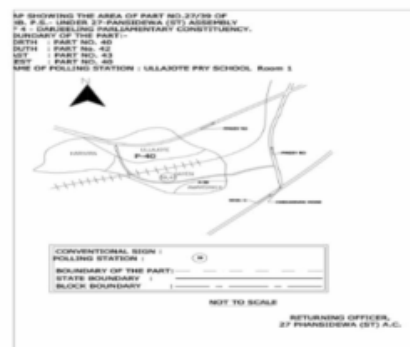

নির্বাচক নিবন্ধন আধিকারিকের স্বাক্ষর

Nazri Naksha

Google Map View

Polling Station Building Front View

Polling Station Front View

Cad View

Key MAP View

<p>Q 1</p> <p>NTL1052075</p> <p>নাম : মাইকু মার্ভি স্বামীর নাম: মফু মার্ভি বাড়ির নং : বয়স : 58 লিঙ্গ : মহিলা</p> <p>ফটো উপলব্ধ</p>	<p>2</p> <p>WB/04/026/768028</p> <p>নাম : তারসিলা ওড়াও স্বামীর নাম: ভীক্ষু ওড়াও বাড়ির নং : n0282 বয়স : 42 লিঙ্গ : মহিলা</p> <p>ফটো উপলব্ধ</p>	<p>3</p> <p>WB/04/026/801431</p> <p>নাম : ভীক্ষু ওড়াও পিতার নাম: গহনু ওড়াও বাড়ির নং : n0214 বয়স : 60 লিঙ্গ : পুরুষ</p> <p>ফটো উপলব্ধ</p>
<p>4</p> <p>BQT1847623</p> <p>নাম : জেগুর ওঁরাও পিতার নাম: জীতেন ওঁরাও বাড়ির নং : n0216 বয়স : 48 লিঙ্গ : পুরুষ</p> <p>ফটো উপলব্ধ</p>	<p>5</p> <p>NTL1360502</p> <p>নাম : চিলমনি উরাও স্বামীর নাম: জেম্ভার উরাও বাড়ির নং : n0216 বয়স : 43 লিঙ্গ : মহিলা</p> <p>ফটো উপলব্ধ</p>	<p>6</p> <p>NTL1052026</p> <p>নাম : বারকী বাক্কি স্বামীর নাম: চন্দন বাক্কি বাড়ির নং : n0216 বয়স : 34 লিঙ্গ : মহিলা</p> <p>ফটো উপলব্ধ</p>
<p>7</p> <p>NTL1851666</p> <p>নাম : সানিয়া উরাও পিতার নাম: জীতেন উরাও বাড়ির নং : n0216 বয়স : 28 লিঙ্গ : পুরুষ</p> <p>ফটো উপলব্ধ</p>	<p>8</p> <p>NTL2351047</p> <p>নাম : সঞ্জু ওরাও মায়ের নাম: বদনী ওরাও বাড়ির নং : এন০২১৬ বয়স : 27 লিঙ্গ : পুরুষ</p> <p>ফটো উপলব্ধ</p>	<p>9</p> <p>NTL2502789</p> <p>নাম : অনান ওরাও পিতার নাম: জেম্ভার ওরাও বাড়ির নং : n0216 বয়স : 21 লিঙ্গ : পুরুষ</p> <p>ফটো উপলব্ধ</p>
<p>10</p> <p>NTL2291755</p> <p>নাম : বিনু ওরাও পিতার নাম: ভীক্ষু ওরাও বাড়ির নং : এন0214 বয়স : 26 লিঙ্গ : পুরুষ</p> <p>ফটো উপলব্ধ</p>	<p>11</p> <p>NTL2444438</p> <p>নাম : মিনা ওরাও স্বামীর নাম: বিলিয়াম ওরাও বাড়ির নং : গোধীরা জোত বয়স : 49 লিঙ্গ : মহিলা</p> <p>ফটো উপলব্ধ</p>	<p>12</p> <p>NTL2346849</p> <p>নাম : বিঞ্জু ওরাও পিতার নাম: জেম্ভার ওঁরাও বাড়ির নং : 216 বয়স : 25 লিঙ্গ : পুরুষ</p> <p>ফটো উপলব্ধ</p>
<p>13</p> <p>NTL1852136</p> <p>নাম : বাবুরাম কিস্কু পিতার নাম: সুফোল কিস্কু বাড়ির নং : n0358 বয়স : 27 লিঙ্গ : পুরুষ</p> <p>ফটো উপলব্ধ</p>	<p>14</p> <p>NTL1852185</p> <p>নাম : দেবনারায়ন কিস্কু পিতার নাম: বাবুরাম কিস্কু বাড়ির নং : n0363 বয়স : 46 লিঙ্গ : পুরুষ</p> <p>ফটো উপলব্ধ</p>	<p>15</p> <p>WB/04/026/801435</p> <p>নাম : বৃদিন কিস্কু স্বামীর নাম: খোকা কিস্কু বাড়ির নং : n0377 বয়স : 59 লিঙ্গ : মহিলা</p> <p>ফটো উপলব্ধ</p>
<p>16</p> <p>NTL1741164</p> <p>নাম : মাইনো কিস্কু স্বামীর নাম: দেবনারায়ন কিস্কু বাড়ির নং : n0206 বয়স : 38 লিঙ্গ : মহিলা</p> <p>ফটো উপলব্ধ</p>	<p>17</p> <p>NTL0962324</p> <p>নাম : ধেনা কিস্কু পিতার নাম: বুধুরাই কিস্কু বাড়ির নং : n0303 বয়স : 36 লিঙ্গ : পুরুষ</p> <p>ফটো উপলব্ধ</p>	<p>18</p> <p>WB/04/026/801443</p> <p>নাম : বুধুরাই কিস্কু পিতার নাম: ভাদু কিস্কু বাড়ির নং : n0196 বয়স : 61 লিঙ্গ : পুরুষ</p> <p>ফটো উপলব্ধ</p>
<p>19</p> <p>WB/04/026/801444</p> <p>নাম : লক্ষী কিস্কু স্বামীর নাম: বুধুরাই কিস্কু বাড়ির নং : n0196 বয়স : 56 লিঙ্গ : মহিলা</p> <p>ফটো উপলব্ধ</p>	<p>20</p> <p>BQT1847722</p> <p>নাম : জবা কিস্কু পিতার নাম: বুধুরাই কিস্কু বাড়ির নং : n0196 বয়স : 46 লিঙ্গ : মহিলা</p> <p>ফটো উপলব্ধ</p>	<p>21</p> <p>NTL1051879</p> <p>নাম : ভাদু কিস্কু পিতার নাম: বুধুরাই কিস্কু বাড়ির নং : n0196 বয়স : 40 লিঙ্গ : পুরুষ</p> <p>ফটো উপলব্ধ</p>
<p>22</p> <p>NTL1052083</p> <p>নাম : দারাসিং মুর্মু পিতার নাম: চেনা মুর্মু বাড়ির নং : n0196 বয়স : 43 লিঙ্গ : পুরুষ</p> <p>ফটো উপলব্ধ</p>	<p>23</p> <p>WB/04/026/801439</p> <p>নাম : বোদীন কিস্কু স্বামীর নাম: বাবুরাম কিস্কু বাড়ির নং : n0206 বয়স : 59 লিঙ্গ : মহিলা</p> <p>ফটো উপলব্ধ</p>	<p>24</p> <p>NTL1051739</p> <p>নাম : শ্যামনারায়ন কিস্কু পিতার নাম: বাবুরাম কিস্কু বাড়ির নং : n0206 বয়স : 37 লিঙ্গ : পুরুষ</p> <p>ফটো উপলব্ধ</p>
<p>25</p> <p>NTL1051945</p> <p>নাম : বুধলাল কিস্কু পিতার নাম: বাবুরাম কিস্কু বাড়ির নং : n0206 বয়স : 41 লিঙ্গ : পুরুষ</p> <p>ফটো উপলব্ধ</p>	<p>26</p> <p>NTL1180876</p> <p>নাম : ফুলমনি কিস্কু স্বামীর নাম: বুধলাল কিস্কু বাড়ির নং : n0206 বয়স : 39 লিঙ্গ : মহিলা</p> <p>ফটো উপলব্ধ</p>	<p>27</p> <p>NTL1360767</p> <p>নাম : লক্ষীরাম কিস্কু পিতার নাম: বাবুরাম কিস্কু বাড়ির নং : n0206 বয়স : 33 লিঙ্গ : পুরুষ</p> <p>ফটো উপলব্ধ</p>
<p>28</p> <p>NTL1360783</p> <p>নাম : সুনিতা কিস্কু স্বামীর নাম: লক্ষীরাম কিস্কু বাড়ির নং : n0206 বয়স : 31 লিঙ্গ : মহিলা</p> <p>ফটো উপলব্ধ</p>	<p>29</p> <p>WB/04/026/801442</p> <p>নাম : রানী কিস্কু স্বামীর নাম: বিতু কিস্কু বাড়ির নং : n0200 বয়স : 59 লিঙ্গ : মহিলা</p> <p>ফটো উপলব্ধ</p>	<p>30</p> <p>NTL1180637</p> <p>নাম : সুরজমনি কিস্কু স্বামীর নাম: চেনা কিস্কু বাড়ির নং : n0162 বয়স : 54 লিঙ্গ : মহিলা</p> <p>ফটো উপলব্ধ</p>