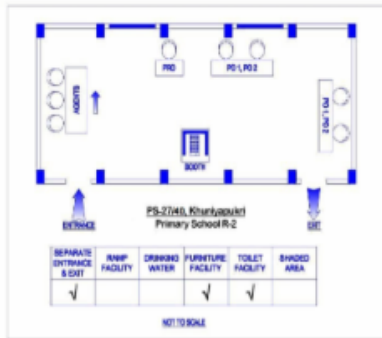

নির্বাচক নিবন্ধন আধিকারিকের স্বাক্ষর

Nazri Naksha

Google Map View

Polling Station Building Front View

Polling Station Front View

Cad View

Key MAP View

1	NTL2297612	নাম : চিত্তামণি সরকার রায় স্বামীর নাম: রণজীত রায় বাড়ির নং : এন0068 বয়স : 33 লিঙ্গ : মহিলা	ফটো উপলব্ধ	2	NTL2356517	নাম : সন্দীপ রায় পিতার নাম: অজিত রায় বাড়ির নং : এন০০৬৮ বয়স : 22 লিঙ্গ : পুরুষ	ফটো উপলব্ধ	3	NTL1483015	নাম : সমীরঞ্জন রায় স্বামীর নাম: পুষ্পবালা রায় বাড়ির নং : n0068 বয়স : 31 লিঙ্গ : পুরুষ	ফটো উপলব্ধ
4	BQT2143501	নাম : অজিত রায় পিতার নাম: ধীরেন নাথ রায় বাড়ির নং : n0068 বয়স : 48 লিঙ্গ : পুরুষ	ফটো উপলব্ধ	5	NTL1052372	নাম : রঞ্জিত রায় পিতার নাম: ধীরেন রায় বাড়ির নং : n0068 বয়স : 37 লিঙ্গ : পুরুষ	ফটো উপলব্ধ	6	BQT3457066	নাম : দীপালী বিশ্বাস স্বামীর নাম: সুশান্ত বিশ্বাস বাড়ির নং : n0068 বয়স : 43 লিঙ্গ : মহিলা	ফটো উপলব্ধ
7	BQT3045382	নাম : সনকা রায় স্বামীর নাম: অজিত রায় বাড়ির নং : n0068 বয়স : 43 লিঙ্গ : মহিলা	ফটো উপলব্ধ	8	BQT2143485	নাম : পুষ্পবালা রায় স্বামীর নাম: ধীরেন নাথ বাড়ির নং : n0068 বয়স : 71 লিঙ্গ : মহিলা	ফটো উপলব্ধ	9	NTL1852342	নাম : রতন কুন্ডু পিতার নাম: মদন কুন্ডু বাড়ির নং : n0104 বয়স : 29 লিঙ্গ : পুরুষ	ফটো উপলব্ধ
10	WB/04/026/804004	নাম : রুমারানী কুণ্ড স্বামীর নাম: মদন কুণ্ড বাড়ির নং : n0104 বয়স : 56 লিঙ্গ : মহিলা	ফটো উপলব্ধ	11	NTL1267806	নাম : সুবল কবিরাজ পিতার নাম: মাখন কবিরাজ বাড়ির নং : n0095 বয়স : 37 লিঙ্গ : পুরুষ	ফটো উপলব্ধ	12	WB/04/026/804558	নাম : নীরলি গণেশ স্বামীর নাম: অমিচরন গণেশ বাড়ির নং : n0027 বয়স : 68 লিঙ্গ : মহিলা	ফটো উপলব্ধ
13	NTL1267517	নাম : নিখিল গণেশ পিতার নাম: রাতিয়া গণেশ বাড়ির নং : n0024 বয়স : 32 লিঙ্গ : পুরুষ	ফটো উপলব্ধ	14	BQT3044104	নাম : ধনবালা সিংহ স্বামীর নাম: সম্পদ সিংহ বাড়ির নং : n0027 বয়স : 45 লিঙ্গ : মহিলা	ফটো উপলব্ধ	15	NTL1053792	নাম : পিংকি গণেশ স্বামীর নাম: নিত্যানন্দ গণেশ বাড়ির নং : এন0027 বয়স : 35 লিঙ্গ : মহিলা	ফটো উপলব্ধ
16	NTL1483213	নাম : নিত্যানন্দ গণেশ পিতার নাম: আমিরচান গণেশ বাড়ির নং : n0027 বয়স : 30 লিঙ্গ : পুরুষ	ফটো উপলব্ধ	17	NTL2046787	নাম : শিলা গণেশ পিতার নাম: রাতিয়া গণেশ বাড়ির নং : এন0024 বয়স : 30 লিঙ্গ : মহিলা	ফটো উপলব্ধ	18	NTL1615236	নাম : সুজিতা গণেশ স্বামীর নাম: সঞ্জিত কুমার জনগণেশ বাড়ির নং : n0029 বয়স : 30 লিঙ্গ : মহিলা	ফটো উপলব্ধ
19	NTL1267731	নাম : ধীরেন গণেশ পিতার নাম: নলিনীকান্ত গণেশ বাড়ির নং : n0029 বয়স : 36 লিঙ্গ : পুরুষ	ফটো উপলব্ধ	20	NTL1267574	নাম : প্রতিমা কুমারী গণেশ স্বামীর নাম: জুরেন গণেশ বাড়ির নং : n0029 বয়স : 33 লিঙ্গ : মহিলা	ফটো উপলব্ধ	21	WB/04/026/804008	নাম : উত্তমলাল গণেশ পিতার নাম: ঝটকন গণেশ বাড়ির নং : n0051 বয়স : 55 লিঙ্গ : পুরুষ	ফটো উপলব্ধ
22	WB/04/026/804009	নাম : কাহাবানী গণেশ স্বামীর নাম: ঝটকন গণেশ বাড়ির নং : n0051 বয়স : 61 লিঙ্গ : মহিলা	ফটো উপলব্ধ	23	NTL1852615	নাম : সুনিতা গণেশ স্বামীর নাম: উত্তম লাল গণেশ বাড়ির নং : n0269 বয়স : 41 লিঙ্গ : মহিলা	ফটো উপলব্ধ	24	NTL1052406	নাম : পূর্ণিমা সিংহ (বর্মন) স্বামীর নাম: রশিমন সিংহ বাড়ির নং : n0027 বয়স : 36 লিঙ্গ : মহিলা	ফটো উপলব্ধ
25	WB/04/026/804005	নাম : রাতিয়া গণেশ পিতার নাম: শীবচরন গণেশ বাড়ির নং : n0024 বয়স : 60 লিঙ্গ : পুরুষ	ফটো উপলব্ধ	26	WB/04/026/804010	নাম : নলিনীকান্ত গণেশ পিতার নাম: শিবচরন গণেশ বাড়ির নং : n0029 বয়স : 75 লিঙ্গ : পুরুষ	ফটো উপলব্ধ	27	BQT3044096	নাম : রশিমন সিংহ পিতার নাম: পানা সিংহ বাড়ির নং : n0027 বয়স : 45 লিঙ্গ : পুরুষ	ফটো উপলব্ধ
28	WB/04/026/804006	নাম : লালেশ্বরী গণেশ স্বামীর নাম: রাতিয়া গণেশ বাড়ির নং : n0024 বয়স : 58 লিঙ্গ : মহিলা	ফটো উপলব্ধ	29	NTL0963504	নাম : জুরেন গণেশ পিতার নাম: নলিনীকান্ত গণেশ বাড়ির নং : n0029 বয়স : 37 লিঙ্গ : পুরুষ	ফটো উপলব্ধ	30	WB/04/026/804011	নাম : মনশ্বরী গণেশ স্বামীর নাম: নলিনীকান্ত গণেশ বাড়ির নং : n0029 বয়স : 66 লিঙ্গ : মহিলা	ফটো উপলব্ধ