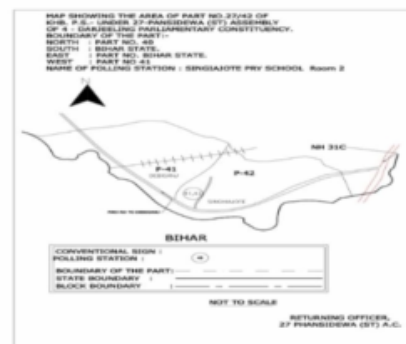

Cad View

Key MAP View