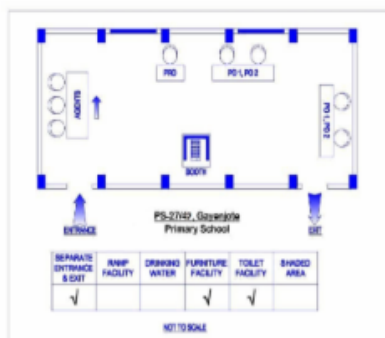

নির্বাচক নিবন্ধন আধিকারিকের স্বাক্ষর

Nazri Naksha

Google Map View

Polling Station Building Front View

Polling Station Front View

Cad View

Key MAP View

1	NTL2041473	ফটো উপলব্ধ	নাম : মহঃ আলিম পিতার নাম: মহঃ নূর বাড়ির নং : এন0069 বয়স : 27 লিঙ্গ : পুরুষ	2	NTL2041440	ফটো উপলব্ধ	নাম : মহঃ নেছিম পিতার নাম: মহঃ নজির আলম বাড়ির নং : এন0042 বয়স : 29 লিঙ্গ : পুরুষ	3	BJY4802419	ফটো উপলব্ধ	নাম : বাড়ীমান স্বামীর নাম: মহঃ মতিবুল বাড়ির নং : n0111 বয়স : 44 লিঙ্গ : মহিলা
4	NTL2041549	ফটো উপলব্ধ	নাম : অসমত আরা স্বামীর নাম: মহঃ কাসিব বাড়ির নং : এন0060 বয়স : 27 লিঙ্গ : মহিলা	5	NTL2302487	ফটো উপলব্ধ	নাম : মোহম্মদ রেজবান কুরেশি পিতার নাম: মোহম্মদ মতিবুল কুরেশি বাড়ির নং : এন0110 বয়স : 24 লিঙ্গ : পুরুষ	6	NTL1853233	ফটো উপলব্ধ	নাম : মহঃ আজগর কুরেসী পিতার নাম: মতিবুল কুরেসী বাড়ির নং : n0234 বয়স : 36 লিঙ্গ : পুরুষ
7	BR/23/134/003141	ফটো উপলব্ধ	নাম : মমিনা খাতুন স্বামীর নাম: মহঃ মতিবুল কুরেসী বাড়ির নং : n0112 বয়স : 61 লিঙ্গ : মহিলা	8	NTL2041556	ফটো উপলব্ধ	নাম : সাজান খাতুন পিতার নাম: মহঃ আজিজুল বাড়ির নং : এন0065 বয়স : 28 লিঙ্গ : মহিলা	9	NTL2051613	ফটো উপলব্ধ	নাম : ববিতা গনেশ খাতুন স্বামীর নাম: মজিবুর রহমান বাড়ির নং : এন0001 বয়স : 27 লিঙ্গ : মহিলা
10	NTL1183128	ফটো উপলব্ধ	নাম : সাবানা খাতুন স্বামীর নাম: মোহম্মদ আজগর কুরেসী বাড়ির নং : এন0033 বয়স : 34 লিঙ্গ : মহিলা	11	NTL1484419	ফটো উপলব্ধ	নাম : রঞ্জিত গনেশ পিতার নাম: ডমনলাল গনেশ বাড়ির নং : n0092 বয়স : 31 লিঙ্গ : পুরুষ	12	NTL1853159	ফটো উপলব্ধ	নাম : রাজেশ গনেশ পিতার নাম: মরহম গনেশ বাড়ির নং : n0094 বয়স : 28 লিঙ্গ : পুরুষ
13	NTL2051555	ফটো উপলব্ধ	নাম : রাশেদা ফাহাতুন নেসা পিতার নাম: মহঃ মুজিনর রহমান বাড়ির নং : এন0040 বয়স : 27 লিঙ্গ : মহিলা	14	NTL2298016	ফটো উপলব্ধ	নাম : মৌসুমি বর্মন স্বামীর নাম: ধনঞ্জয় বর্মন বাড়ির নং : এন0194 বয়স : 25 লিঙ্গ : মহিলা	15	NTL2051589	ফটো উপলব্ধ	নাম : সাহিবা বেগম স্বামীর নাম: মহঃ মুন্না মুস্তাক বাড়ির নং : এন0038 বয়স : 28 লিঙ্গ : মহিলা
16	NTL1853175	ফটো উপলব্ধ	নাম : অঞ্জলি মন্ডল স্বামীর নাম: সুভাষ মন্ডল বাড়ির নং : n0090 বয়স : 39 লিঙ্গ : মহিলা	17	NTL1362326	ফটো উপলব্ধ	নাম : কম্পানি মূর্মু পিতার নাম: মঙ্গল মূর্মু বাড়ির নং : n0018 বয়স : 34 লিঙ্গ : পুরুষ	18	NTL1362300	ফটো উপলব্ধ	নাম : তালামই মূর্মু স্বামীর নাম: মঙ্গল মূর্মু বাড়ির নং : n0016 বয়স : 58 লিঙ্গ : মহিলা
19	NTL1484120	ফটো উপলব্ধ	নাম : মালতী মূর্মু পিতার নাম: মঙ্গল মূর্মু বাড়ির নং : n0016 বয়স : 36 লিঙ্গ : মহিলা	20	NTL1362235	ফটো উপলব্ধ	নাম : রুয়াবতি মাঝি (সিংহ) স্বামীর নাম: বুধলাল মাঝি বাড়ির নং : n0014 বয়স : 41 লিঙ্গ : মহিলা	21	NTL1853134	ফটো উপলব্ধ	নাম : প্রদীপ রাম পিতার নাম: মুনেশ্বর রাম বাড়ির নং : n0228 বয়স : 27 লিঙ্গ : পুরুষ
22	NTL1362250	ফটো উপলব্ধ	নাম : মীনা রাম স্বামীর নাম: লক্ষী রাম বাড়ির নং : n0015 বয়স : 49 লিঙ্গ : মহিলা	23	NTL1615715	ফটো উপলব্ধ	নাম : শক্ত কুমার রাম পিতার নাম: লক্ষী রাম বাড়ির নং : n0008 বয়স : 29 লিঙ্গ : পুরুষ	24	NTL1362268	ফটো উপলব্ধ	নাম : লক্ষী রাম পিতার নাম: রামখেলন রাম বাড়ির নং : n0008 বয়স : 55 লিঙ্গ : পুরুষ
25	NTL2344612	ফটো উপলব্ধ	নাম : শিবা রাম পিতার নাম: লক্ষী রাম বাড়ির নং : 0182 বয়স : 23 লিঙ্গ : পুরুষ	26	NTL2487098	ফটো উপলব্ধ	নাম : মুনেশ্বর রাম পিতার নাম: চুমান রাম বাড়ির নং : n0003 বয়স : 64 লিঙ্গ : পুরুষ	27	BQT1748219	ফটো উপলব্ধ	নাম : অরুনা সিংহ স্বামীর নাম: বিপিন সিংহ বাড়ির নং : n0003 বয়স : 47 লিঙ্গ : মহিলা
28	NTL2344521	ফটো উপলব্ধ	নাম : রবি রাম পিতার নাম: লক্ষী রাম বাড়ির নং : 0182 বয়স : 25 লিঙ্গ : পুরুষ	29	NTL1362276	ফটো উপলব্ধ	নাম : রাজেন্দ্র রাম পিতার নাম: রাম খেলন বাড়ির নং : n0008 বয়স : 38 লিঙ্গ : পুরুষ	30	WB/04/026/816208	ফটো উপলব্ধ	নাম : জয়কাল রাম স্বামীর নাম: রামখেলন রাম বাড়ির নং : n0008 বয়স : 75 লিঙ্গ : মহিলা