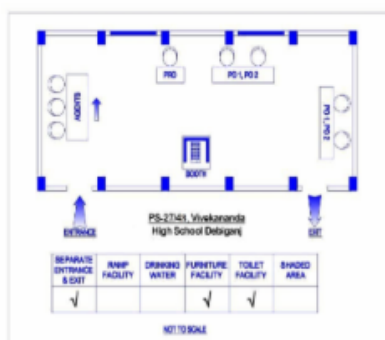

নির্বাচক নিবন্ধন আধিকারিকের স্বাক্ষর

Nazri Naksha

Google Map View

Polling Station Building Front View

Polling Station Front View

Cad View

Key MAP View

1	NTL2290906	ফটো উপলব্ধ	2	NTL2483196	ফটো উপলব্ধ	3	NTL2290245	ফটো উপলব্ধ
নাম : মোহাম্মদ সহাবাজ পিতার নাম: মোহাম্মদ বদরুদ্দিন বাড়ির নং : এন0180 বয়স : 23 লিঙ্গ : পুরুষ			নাম : মোহাম্মদ কবির পিতার নাম: মোহাম্মদ মুক্তার বাড়ির নং : এন0121 বয়স : 20 লিঙ্গ : পুরুষ			নাম : রমিজা খাতুন মায়ের নাম: লালবানু খাতুন বাড়ির নং : এন0143 বয়স : 26 লিঙ্গ : মহিলা		
4	NTL2419406	ফটো উপলব্ধ	5	NTL1484443	ফটো উপলব্ধ	6	NTL2089399	ফটো উপলব্ধ
নাম : গুনার খাতুন স্বামীর নাম: মোহাম্মদ পাসির বাড়ির নং : 123 বয়স : 27 লিঙ্গ : মহিলা			নাম : সালিয়া খাতুন পিতার নাম: মহঃ সামসুদ্দিন বাড়ির নং : n0138 বয়স : 28 লিঙ্গ : মহিলা			নাম : সরবানু খাতুন স্বামীর নাম: মহঃ নফরুদ্দিন বাড়ির নং : n0152 বয়স : 52 লিঙ্গ : মহিলা		
7	NTL2366961	ফটো উপলব্ধ	8	NTL2346385	ফটো উপলব্ধ	9	NTL2482628	ফটো উপলব্ধ
নাম : সহোমা খাতুন পিতার নাম: মোহাম্মদ ইমরাত বাড়ির নং : 0180 বয়স : 25 লিঙ্গ : মহিলা			নাম : মেনজ বেগম স্বামীর নাম: মোহাম্মদ জুবের আলম বাড়ির নং : 44 বয়স : 27 লিঙ্গ : মহিলা			নাম : রহিম রহমান পিতার নাম: মোহাম্মদ রুস্তম বাড়ির নং : এন0112 বয়স : 21 লিঙ্গ : পুরুষ		
10	NTL2290849	ফটো উপলব্ধ	11	NTL2307486	ফটো উপলব্ধ	12	NTL2299378	ফটো উপলব্ধ
নাম : তোফা খাতুন পিতার নাম: মোহাম্মদ গফুর বাড়ির নং : এন0149 বয়স : 24 লিঙ্গ : মহিলা			নাম : রণজীত মন্ডল পিতার নাম: বিশ্বজিৎ মন্ডল বাড়ির নং : এন0044 বয়স : 23 লিঙ্গ : পুরুষ			নাম : সহিলা খাতুন স্বামীর নাম: মোহাম্মদ লতিফ বাড়ির নং : এন0150 বয়স : 31 লিঙ্গ : মহিলা		
13	NTL2291490	ফটো উপলব্ধ	14	WB/04/026/813333	ফটো উপলব্ধ	15	NKE2034973	ফটো উপলব্ধ
নাম : সাহের খাতুন স্বামীর নাম: মোহাম্মদ কলিমুদ্দিন বাড়ির নং : এন0179 বয়স : 30 লিঙ্গ : মহিলা			নাম : মহঃ জমিরুদ্দিন পিতার নাম: নজমুদ্দিন বাড়ির নং : n0032 বয়স : 73 লিঙ্গ : পুরুষ			নাম : অশ্বীরা খাতুন পিতার নাম: সামসুল বাড়ির নং : এন0114 বয়স : 33 লিঙ্গ : মহিলা		
16	NKE1779321	ফটো উপলব্ধ	17	KTT4433579	ফটো উপলব্ধ	18	NTL2092591	ফটো উপলব্ধ
নাম : গুলিম খাতুন স্বামীর নাম: মোহাম্মদ জের আলম বাড়ির নং : 123 বয়স : 33 লিঙ্গ : মহিলা			নাম : রমা সিংহ রায় স্বামীর নাম: সত্যেন রায় বাড়ির নং : n0156 বয়স : 37 লিঙ্গ : মহিলা			নাম : নুরজাহান খাতুন স্বামীর নাম: মোহাম্মদ হামিদ আলম বাড়ির নং : n0138 বয়স : 60 লিঙ্গ : মহিলা		
19	NTL1987486	ফটো উপলব্ধ	20	NTL2299543	ফটো উপলব্ধ	21	NTL2029437	ফটো উপলব্ধ
নাম : মহঃ ফারুক পিতার নাম: মহঃ ইমাজুদ্দিন বাড়ির নং : n0150 বয়স : 26 লিঙ্গ : পুরুষ			নাম : সবেরা বেগম স্বামীর নাম: মোহাম্মদ সহরাফ. বাড়ির নং : এন0162 বয়স : 26 লিঙ্গ : মহিলা			নাম : সুশীলা বর্মন পিতার নাম: সুনীল বর্মন বাড়ির নং : এন0064 বয়স : 25 লিঙ্গ : মহিলা		
22	NTL2483139	ফটো উপলব্ধ	23	NTL2471373	ফটো উপলব্ধ	24	XFV1318385	ফটো উপলব্ধ
নাম : রবিনা খাতুন পিতার নাম: মোহাম্মদ চমন বাড়ির নং : এন0114 বয়স : 24 লিঙ্গ : মহিলা			নাম : রবিনা খাতুন স্বামীর নাম: মোহাম্মদ জহিরুদ্দিন বাড়ির নং : এন0142 বয়স : 21 লিঙ্গ : মহিলা			নাম : রোজি বেগম স্বামীর নাম: মোহাম্মদ মনজুর আলম বাড়ির নং : এন0158 বয়স : 29 লিঙ্গ : মহিলা		
25	NTL2316677	ফটো উপলব্ধ	26	NTL1928555	ফটো উপলব্ধ	27	NKE2513851	ফটো উপলব্ধ
নাম : মহঃ হাসিব পিতার নাম: মহঃ তাহের বাড়ির নং : এন0156 বয়স : 23 লিঙ্গ : পুরুষ			নাম : সঞ্জিরা বেগম স্বামীর নাম: মোহাম্মদ সাবির বাড়ির নং : এন0167 বয়স : 26 লিঙ্গ : মহিলা			নাম : মরিয়ম স্বামীর নাম: মোহাম্মদ বাবুল বাড়ির নং : এন0124 বয়স : 27 লিঙ্গ : মহিলা		
28	NTL2363497	ফটো উপলব্ধ	29	NTL2307528	ফটো উপলব্ধ	30	NTL2354579	ফটো উপলব্ধ
নাম : ইসরাত স্বামীর নাম: মহঃ সফর বাড়ির নং : এন 0185 বয়স : 33 লিঙ্গ : মহিলা			নাম : সাবানা খাতুন পিতার নাম: মোহাম্মদ টেটনা বাড়ির নং : এন0186 বয়স : 26 লিঙ্গ : মহিলা			নাম : সেহেরা খাতুন পিতার নাম: মোহাম্মদ রহমান বাড়ির নং : 190 বয়স : 29 লিঙ্গ : মহিলা		