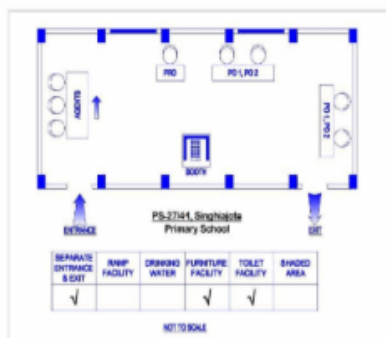

নির্বাচক নিবন্ধন আধিকারিকের স্বাক্ষর

Nazri Naksha

Google Map View

Polling Station Building Front View

Polling Station Front View

Cad View

Key MAP View

1 নাম : মোহাম্মদ নূরুল ইসলাম পিতার নাম : মহঃ ওল বাড়ির নং : n0041 বয়স : 23 লিঙ্গ : পুরুষ	NTL1183151 ফটো উপলব্ধ	2 নাম : আমিনা খাতুন স্বামীর নাম : মহঃ নজরুল ইসলাম বাড়ির নং : n0041 বয়স : 43 লিঙ্গ : মহিলা	BQT3052081 ফটো উপলব্ধ	3 নাম : মোহাম্মদ কুরবান পিতার নাম : মোহাম্মদ আলাউদ্দিন বাড়ির নং : এন0030 বয়স : 27 লিঙ্গ : পুরুষ	NTL2290567 ফটো উপলব্ধ
4 নাম : হিনা খাতুন পিতার নাম : মহঃ হাবিব আলম বাড়ির নং : এন0035 বয়স : 23 লিঙ্গ : মহিলা	NTL2363034 ফটো উপলব্ধ	5 নাম : হামিদা খাতুন স্বামীর নাম : মহঃ আলি হুসেন বাড়ির নং : এন0030 বয়স : 28 লিঙ্গ : মহিলা	NTL2443083 ফটো উপলব্ধ	6 নাম : সলমা খাতুন স্বামীর নাম : মহঃ ছাদি বাড়ির নং : n0083 বয়স : 28 লিঙ্গ : মহিলা	NTL1742543 ফটো উপলব্ধ
7 নাম : মহঃ আতিক পিতার নাম : মহঃ ইসরাইল বাড়ির নং : n0062 বয়স : 23 লিঙ্গ : পুরুষ	NTL1742592 ফটো উপলব্ধ	8 নাম : রবিনা খাতুন পিতার নাম : মহঃ আলি হুসেন বাড়ির নং : এন0029 বয়স : 28 লিঙ্গ : মহিলা	NTL1707223 ফটো উপলব্ধ	9 নাম : মহঃ উনুশ পিতার নাম : মহঃ অলিজান বাড়ির নং : n0041 বয়স : 75 লিঙ্গ : পুরুষ	NTL2185791 ফটো উপলব্ধ
10 নাম : মহঃ জামালুদ্দিন পিতার নাম : মহঃ মংলু বাড়ির নং : n0101 বয়স : 54 লিঙ্গ : পুরুষ	BQT3722683 ফটো উপলব্ধ	11 নাম : সখিলা খাতুন স্বামীর নাম : মহঃ মজিবর রহমান বাড়ির নং : n0029 বয়স : 35 লিঙ্গ : মহিলা	NTL1183185 ফটো উপলব্ধ	12 নাম : মোহাম্মদ সব্বাজ পিতার নাম : মহঃ উসমান বাড়ির নং : n0062 বয়স : 30 লিঙ্গ : পুরুষ	NTL1616150 ফটো উপলব্ধ
13 নাম : রুখশার প্রবীণ স্বামীর নাম : জাহাঙ্গীর আলম বাড়ির নং : 33 বয়স : 26 লিঙ্গ : মহিলা	NTL2352961 ফটো উপলব্ধ	14 নাম : মহঃ ছাদি পিতার নাম : মহঃ নূরুল বাড়ির নং : n0083 বয়স : 43 লিঙ্গ : পুরুষ	NTL1707181 ফটো উপলব্ধ	15 নাম : সকিনা খাতুন স্বামীর নাম : মহঃ সুলেমান বাড়ির নং : n0062 বয়স : 44 লিঙ্গ : মহিলা	BQT3052032 ফটো উপলব্ধ
16 নাম : মহঃ সুলেমান পিতার নাম : মহঃ মুসলিম বাড়ির নং : n0062 বয়স : 51 লিঙ্গ : পুরুষ	BQT3723301 ফটো উপলব্ধ	17 নাম : মোহাম্মদ আরমান পিতার নাম : মোহাম্মদ আবদুল সত্তার বাড়ির নং : এন0037 বয়স : 22 লিঙ্গ : পুরুষ	NTL2440485 ফটো উপলব্ধ	18 নাম : মহঃসালাম পিতার নাম : মহঃ মঞ্জুর আলম বাড়ির নং : n0032 বয়স : 40 লিঙ্গ : পুরুষ	NTL0964841 ফটো উপলব্ধ
19 নাম : মহঃ আমিনুল পিতার নাম : মহঃ ইসলাম বাড়ির নং : n0067 বয়স : 53 লিঙ্গ : পুরুষ	BQT3893484 ফটো উপলব্ধ	20 নাম : মহঃ উসমান পিতার নাম : মহঃ মুসলিম বাড়ির নং : n0062 বয়স : 63 লিঙ্গ : পুরুষ	WB/04/026/813699 ফটো উপলব্ধ	21 নাম : মোহাম্মদ মেফ জ পিতার নাম : মোহাম্মদ মজিবর রহমান বাড়ির নং : এন0029 বয়স : 21 লিঙ্গ : পুরুষ	NTL2443018 ফটো উপলব্ধ
22 নাম : অকতরী স্বামীর নাম : মহঃ সফিক বাড়ির নং : n0033 বয়স : 82 লিঙ্গ : মহিলা	WB/04/026/813705 ফটো উপলব্ধ	23 নাম : মুস্তাফা মায়ের নাম : মহঃ সুলেমান বাড়ির নং : n0062 বয়স : 26 লিঙ্গ : পুরুষ	NTL1957570 ফটো উপলব্ধ	24 নাম : অজিমাখাতুন স্বামীর নাম : মহঃ মঞ্জুর আলম বাড়ির নং : n0032 বয়স : 70 লিঙ্গ : মহিলা	BQT1479609 ফটো উপলব্ধ
25 নাম : মহঃ ইসমাইল পিতার নাম : মহঃ মঞ্জুর আলম বাড়ির নং : n0032 বয়স : 36 লিঙ্গ : পুরুষ	NTL0964726 ফটো উপলব্ধ	26 নাম : মহঃ জমির পিতার নাম : মহঃ উনুশ বাড়ির নং : n0041 বয়স : 32 লিঙ্গ : পুরুষ	NTL1363340 ফটো উপলব্ধ	27 নাম : মহঃ অলিহসন পিতার নাম : মহঃ সিদ্দিক বাড়ির নং : n0029 বয়স : 58 লিঙ্গ : পুরুষ	WB/04/026/813696 ফটো উপলব্ধ
28 নাম : আমিনা বেগম স্বামীর নাম : মোহাম্মদ হাসান বাড়ির নং : এন0032 বয়স : 29 লিঙ্গ : মহিলা	NTL2050730 ফটো উপলব্ধ	29 নাম : মহাম্মদ আলিসের পিতার নাম : মহাম্মদ আবদুল রহিম বাড়ির নং : এন0033 বয়স : 27 লিঙ্গ : পুরুষ	NTL2037711 ফটো উপলব্ধ	30 নাম : হালিমা খাতুন পিতার নাম : মোহাম্মদ হাবিব বাড়ির নং : এন0001 বয়স : 25 লিঙ্গ : মহিলা	NTL2057743 ফটো উপলব্ধ