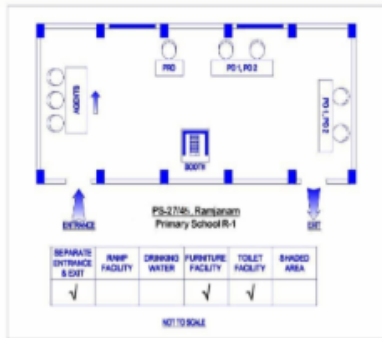

নির্বাচক নিবন্ধন আধিকারিকের স্বাক্ষর

Nazri Naksha

Google Map View

Polling Station Building Front View

Polling Station Front View

Cad View

Key MAP View

1 নাম : মোহাম্মদ মিরাজ পিতার নাম: মোহাম্মদ জসির বাড়ির নং : নং349 বয়স : 25 লিঙ্গ : পুরুষ	NTL2367662 ফটো উপলব্ধ	2 নাম : শুকেরা খাতুন পিতার নাম: মহঃ বদ্রী বাড়ির নং : এন ০২৫৬ বয়স : 23 লিঙ্গ : মহিলা	NTL2381655 ফটো উপলব্ধ	3 নাম : সরবান মণ্ডল পিতার নাম: ধনেশ্বর মণ্ডল বাড়ির নং : n0213 বয়স : 39 লিঙ্গ : পুরুষ	NTL1485697 ফটো উপলব্ধ
4 নাম : মহঃ অমিত পিতার নাম: হুসেন মকবুল বাড়ির নং : n0255 বয়স : 44 লিঙ্গ : পুরুষ	BQT3458338 ফটো উপলব্ধ	5 নাম : ফতেমা খাতুন স্বামীর নাম: মোহাম্মদ নোসির বাড়ির নং : এন0255 বয়স : 35 লিঙ্গ : মহিলা	NTL1742683 ফটো উপলব্ধ	6 নাম : আকবর আলি পিতার নাম: মহঃ বদ্রী বাড়ির নং : এন0057 বয়স : 30 লিঙ্গ : পুরুষ	NTL1486257 ফটো উপলব্ধ
7 নাম : মহঃ ইসমাইল পিতার নাম: মহঃ আজিমুদ্দিন বাড়ির নং : n0312 বয়স : 76 লিঙ্গ : পুরুষ	WB/04/026/807278 ফটো উপলব্ধ	8 নাম : হ্যারি কিশন পিতার নাম: ডানু মাহাতো বাড়ির নং : n0372 বয়স : 30 লিঙ্গ : পুরুষ	NTL1486513 ফটো উপলব্ধ	9 নাম : মহঃ মুন্সেরা পিতার নাম: মহঃ তাফিকুদ্দিন বাড়ির নং : n0255 বয়স : 30 লিঙ্গ : পুরুষ	NTL1707348 ফটো উপলব্ধ
10 নাম : মহঃ কুরবান পিতার নাম: মহঃ মকবুল বাড়ির নং : n0255 বয়স : 30 লিঙ্গ : পুরুষ	NTL1707355 ফটো উপলব্ধ	11 নাম : সেহরন খাতুন স্বামীর নাম: মহঃ তফাজুদ্দিন বাড়ির নং : n0255 বয়স : 51 লিঙ্গ : মহিলা	WB/04/026/339229 ফটো উপলব্ধ	12 নাম : মহঃ জাকির পিতার নাম: মহঃ বৃধু বাড়ির নং : n0290 বয়স : 33 লিঙ্গ : পুরুষ	NTL1269265 ফটো উপলব্ধ
13 নাম : আর্জিনা খাতুন পিতার নাম: মহঃ জালালউদ্দিন বাড়ির নং : n0291 বয়স : 38 লিঙ্গ : মহিলা	NTL1364215 ফটো উপলব্ধ	14 নাম : চঞ্চলা তেলী স্বামীর নাম: সুশান্ত তেলী বাড়ির নং : n0213 বয়স : 30 লিঙ্গ : মহিলা	NTL1486018 ফটো উপলব্ধ	15 নাম : আকতার পিতার নাম: বদ্রী বাড়ির নং : n0256 বয়স : 27 লিঙ্গ : পুরুষ	NTL1854066 ফটো উপলব্ধ
16 নাম : মহঃ কামিল পিতার নাম: আলি রোশান বাড়ির নং : n0253 বয়স : 32 লিঙ্গ : পুরুষ	NTL1742782 ফটো উপলব্ধ	17 নাম : রেশিনা খাতুন স্বামীর নাম: মহঃ সামশের বাড়ির নং : n0257 বয়স : 38 লিঙ্গ : মহিলা	NTL1269455 ফটো উপলব্ধ	18 নাম : মহঃ জামাল পিতার নাম: আলি রেশন বাড়ির নং : n0258 বয়স : 32 লিঙ্গ : পুরুষ	NTL1055672 ফটো উপলব্ধ
19 নাম : মহঃ নূর ইসলাম পিতার নাম: মহঃ ইসমাইল বাড়ির নং : n0314 বয়স : 29 লিঙ্গ : পুরুষ	NTL1742709 ফটো উপলব্ধ	20 নাম : রিনা খাতুন পিতার নাম: মহঃ যোসির বাড়ির নং : n0349 বয়স : 29 লিঙ্গ : মহিলা	NTL1742667 ফটো উপলব্ধ	21 নাম : সুভাষ মন্ডল পিতার নাম: ধনেশ্বর মন্ডল বাড়ির নং : n0213 বয়স : 38 লিঙ্গ : পুরুষ	NTL1742774 ফটো উপলব্ধ
22 নাম : গোবিন্দ সিংহ পিতার নাম: দীনা সিংহ বাড়ির নং : n0213 বয়স : 31 লিঙ্গ : পুরুষ	NTL1485309 ফটো উপলব্ধ	23 নাম : মহঃ বদ্রী পিতার নাম: কাবিল বাড়ির নং : n0256 বয়স : 33 লিঙ্গ : পুরুষ	WB/04/026/807284 ফটো উপলব্ধ	24 নাম : মহঃ তফাজুদ্দিন পিতার নাম: মহঃ আফিজুদ্দিন বাড়ির নং : n0254 বয়স : 33 লিঙ্গ : পুরুষ	WB/04/026/339228 ফটো উপলব্ধ
25 নাম : মহঃ জসির পিতার নাম: মহঃ আকাবদ্দিন বাড়ির নং : n0349 বয়স : 53 লিঙ্গ : পুরুষ	NTL1707272 ফটো উপলব্ধ	26 নাম : মোহাম্মদ মকবুল হুসেন পিতার নাম: মোহাম্মদ সাজীজুদ্দিন বাড়ির নং : 29 বয়স : 67 লিঙ্গ : পুরুষ	NTL2543593 ফটো উপলব্ধ	27 নাম : মহঃ সালম পিতার নাম: মহঃ আকাবদ্দিন বাড়ির নং : n0213 বয়স : 31 লিঙ্গ : পুরুষ	NTL1363837 ফটো উপলব্ধ
28 নাম : ভুলিনা স্বামীর নাম: ভারু বাড়ির নং : n0377 বয়স : 50 লিঙ্গ : মহিলা	WB/04/026/807292 ফটো উপলব্ধ	29 নাম : রহিমা খাতুন স্বামীর নাম: মকবুল হুসেন বাড়ির নং : n0255 বয়স : 63 লিঙ্গ : মহিলা	WB/04/026/807635 ফটো উপলব্ধ	30 নাম : মহঃ রুধু পিতার নাম: মহঃ পেরু বাড়ির নং : n0284 বয়স : 30 লিঙ্গ : পুরুষ	WB/04/026/807280 ফটো উপলব্ধ