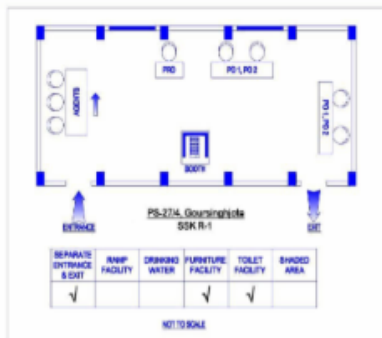

নির্বাচক নিবন্ধন আধিকারিকের স্বাক্ষর

Nazri Naksha

Google Map View

Polling Station Building Front View

Polling Station Front View

Cad View

Key MAP View

| | | | | | |
|---|--------------------------|--|--------------------------------|--|--------------------------------|
| 1 নাম : ববিতা বর্মন স্বামীর নাম: রবি বর্মন বাড়ির নং : n0072 বয়স : 32 লিঙ্গ : মহিলা | NTL1701820 ফটো উপলব্ধ | 2 নাম : মোহাম্মদ আমাদ রোজা পিতার নাম: মোহাম্মদ সাফি বাড়ির নং : 70 বয়স : 23 লিঙ্গ : পুরুষ | WDB1270735 ফটো উপলব্ধ | 3 নাম : মহঃ সুমিত্রা পিতার নাম: রিয়ারজুল আনসারি বাড়ির নং : n0832 বয়স : 23 লিঙ্গ : পুরুষ | NTL1344746 ফটো উপলব্ধ |
| 4 নাম : সঞ্জয় করকয়া পিতার নাম: রেণু করকয়া বাড়ির নং : এন0402 বয়স : 27 লিঙ্গ : পুরুষ | NTL2121317 ফটো উপলব্ধ | 5 নাম : রুবিনা খান স্বামীর নাম: মোহাম্মদ আহমদ রোজা বাড়ির নং : 70 বয়স : 23 লিঙ্গ : মহিলা | WDB3049616 ফটো উপলব্ধ | 6 নাম : অঞ্জলী মাঝী স্বামীর নাম: জীবন রায় বাড়ির নং : এন0246 বয়স : 28 লিঙ্গ : মহিলা | NTL1921030 ফটো উপলব্ধ |
| 7 নাম : মনোজ গিরি পিতার নাম: বীরেন গিরি বাড়ির নং : n0072 বয়স : 36 লিঙ্গ : পুরুষ | NTL1701812 ফটো উপলব্ধ | 8 নাম : ববিতা বর্মন (রায়) স্বামীর নাম: রাজকুমার বর্মন বাড়ির নং : n0101 বয়স : 34 লিঙ্গ : মহিলা | NTL1464999 ফটো উপলব্ধ | 9 নাম : রাজকুমার বর্মন পিতার নাম: কমল কান্ত বর্মন বাড়ির নং : n0101 বয়স : 45 লিঙ্গ : পুরুষ | BQT2173581 ফটো উপলব্ধ |
| Q 10 নাম : ভবেন চন্দ্র রায় পিতার নাম: যোগেশ চন্দ্র রায় বাড়ির নং : পূট নং 3 বয়স : 56 লিঙ্গ : পুরুষ | URB9746785 ফটো উপলব্ধ | 11 নাম : রত্না বর্মন স্বামীর নাম: হেমন্ত বর্মন বাড়ির নং : n0101 বয়স : 44 লিঙ্গ : মহিলা | BQT3390069 ফটো উপলব্ধ | 12 নাম : হেমন্ত বর্মন পিতার নাম: কমলাকান্ত বর্মন বাড়ির নং : n0101 বয়স : 52 লিঙ্গ : পুরুষ | WB/04/026/651197 ফটো উপলব্ধ |
| 13 নাম : সোনামনি অধিকারী স্বামীর নাম: গুনাধর অধিকারী বাড়ির নং : n0210 বয়স : 41 লিঙ্গ : মহিলা | NTL1256130 ফটো উপলব্ধ | 14 নাম : উত্তম অধিকারী পিতার নাম: রামপদ অধিকারী বাড়ির নং : n0454 বয়স : 27 লিঙ্গ : পুরুষ | NTL2130086 ফটো উপলব্ধ | 15 নাম : অনিমা অধিকারী স্বামীর নাম: রবিন অধিকারী বাড়ির নং : এন0001 বয়স : 39 লিঙ্গ : মহিলা | NTL2284982 ফটো উপলব্ধ |
| 16 নাম : বিউটি দত্ত কুণ্ডু স্বামীর নাম: সঞ্জয় কুণ্ডু বাড়ির নং : এন430 বয়স : 27 লিঙ্গ : মহিলা | XFV1472216 ফটো উপলব্ধ | 17 নাম : প্রফুল্ল অধিকারী পিতার নাম: কৃষ্ণ অধিকারী বাড়ির নং : এন0042 বয়স : 21 লিঙ্গ : পুরুষ | NTL2436897 ফটো উপলব্ধ | 18 নাম : দীপক অধিকারী পিতার নাম: হলধর অধিকারী বাড়ির নং : n0130 বয়স : 41 লিঙ্গ : পুরুষ | BQT2955961 ফটো উপলব্ধ |
| 19 নাম : রঘুনাথ অধিকারী পিতার নাম: লক্ষন অধিকারী বাড়ির নং : n0132 বয়স : 29 লিঙ্গ : পুরুষ | NTL1839828 ফটো উপলব্ধ | 20 নাম : উর্মিলা অধিকারী স্বামীর নাম: প্রাণেশ্বর অধিকারী বাড়ির নং : n0039 বয়স : 69 লিঙ্গ : মহিলা | WB/04/026/651011 ফটো উপলব্ধ | 21 নাম : প্রমিলা বর্মন (অধিকারী) স্বামীর নাম: সতীশ অধিকারী বাড়ির নং : n0063 বয়স : 38 লিঙ্গ : মহিলা | BQT3878667 ফটো উপলব্ধ |
| 22 নাম : রাজলক্ষ্মী অধিকারী স্বামীর নাম: যতীন অধিকারী বাড়ির নং : n0063 বয়স : 43 লিঙ্গ : মহিলা | BQT2955847 ফটো উপলব্ধ | 23 নাম : জ্যোতিষ অধিকারী পিতার নাম: সুপেন্দ্র অধিকারী বাড়ির নং : n0058 বয়স : 33 লিঙ্গ : পুরুষ | NTL1464841 ফটো উপলব্ধ | 24 নাম : সুমিত্রা অধিকারী স্বামীর নাম: রামপদ অধিকারী বাড়ির নং : n0058 বয়স : 43 লিঙ্গ : মহিলা | BQT3391430 ফটো উপলব্ধ |
| 25 নাম : কনক অধিকারী পিতার নাম: গিরিন্দ্র অধিকারী বাড়ির নং : n0022 বয়স : 42 লিঙ্গ : পুরুষ | BQT2955912 ফটো উপলব্ধ | 26 নাম : গুল্লা সমাদর অধিকারী স্বামীর নাম: দেবাশিস সমাদর বাড়ির নং : n0160 বয়স : 34 লিঙ্গ : মহিলা | NTL1601699 ফটো উপলব্ধ | 27 নাম : সৌরভ অধিকারী পিতার নাম: সুবল অধিকারী বাড়ির নং : এন0132 বয়স : 26 লিঙ্গ : পুরুষ | NTL2004463 ফটো উপলব্ধ |
| 28 নাম : অনিতা বর্মন স্বামীর নাম: পঞ্চানন বর্মন বাড়ির নং : n0022 বয়স : 38 লিঙ্গ : মহিলা | BQT3878857 ফটো উপলব্ধ | 29 নাম : রাহুল অধিকারী পিতার নাম: ঈশ্বর চন্দ্র অধিকারী বাড়ির নং : n0160 বয়স : 34 লিঙ্গ : পুরুষ | NTL1455062 ফটো উপলব্ধ | 30 নাম : যোগমায়া অধিকারী স্বামীর নাম: চন্দ্রে অধিকারী বাড়ির নং : n0160 বয়স : 51 লিঙ্গ : মহিলা | BQT1741057 ফটো উপলব্ধ |