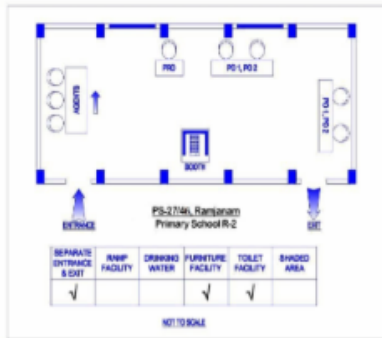

নির্বাচক নিবন্ধন আধিকারিকের স্বাক্ষর

Nazri Naksha

Google Map View

Polling Station Building Front View

Polling Station Front View

Cad View

Key MAP View

1 নাম : রুকমা খাতুন স্বামীর নাম: মোঃ গয়াস বাড়ির নং : n0002 বয়স : 31 লিঙ্গ : মহিলা ফটো উপলব্ধ	NKE1592658	2 নাম : মমিনা খাতুন স্বামীর নাম: মহঃ ইসাক বাড়ির নং : n0002 বয়স : 31 লিঙ্গ : মহিলা ফটো উপলব্ধ	NTL1364207	3 নাম : পানিজান খাতুন স্বামীর নাম: আসু বাড়ির নং : n0002 বয়স : 84 লিঙ্গ : মহিলা ফটো উপলব্ধ	WB/04/026/807293
4 নাম : পিতার নাম: মোঃ সুলেমান বাড়ির নং : n0002 বয়স : 33 লিঙ্গ : পুরুষ ফটো উপলব্ধ	NKE1433697	5 নাম : খেরুন খাতুন স্বামীর নাম: মহঃ আতাউল্লা খান বাড়ির নং : n0002 বয়স : 33 লিঙ্গ : পুরুষ ফটো উপলব্ধ	NTL1055482	6 নাম : লখিরাম মার্ভি পিতার নাম: মোহন মার্ভি বাড়ির নং : এন0221 বয়স : 24 লিঙ্গ : পুরুষ ফটো উপলব্ধ	NTL2175073
7 নাম : মালিনা খাতুন পিতার নাম: মহঃ ভোলু মিঞা বাড়ির নং : n0006 বয়স : 23 লিঙ্গ : মহিলা ফটো উপলব্ধ	NTL1854496	8 নাম : নুরি খাতুন পিতার নাম: মোহাম্মদ ভালে মিঞা বাড়ির নং : এন0096 বয়স : 23 লিঙ্গ : মহিলা ফটো উপলব্ধ	NTL2297729	9 নাম : মহঃ সামশের পিতার নাম: মহঃ গমিরুদ্দিন বাড়ির নং : n0399 বয়স : 49 লিঙ্গ : পুরুষ ফটো উপলব্ধ	WB/04/026/615153
10 নাম : এলিমা খাতুন স্বামীর নাম: ভালো মিঞা বাড়ির নং : n0096 বয়স : 38 লিঙ্গ : মহিলা ফটো উপলব্ধ	NTL1269281	11 নাম : মহঃ আশু মিঞা পিতার নাম: মহঃ পাহাড়ি মিঞা বাড়ির নং : n0096 বয়স : 30 লিঙ্গ : পুরুষ ফটো উপলব্ধ	NTL1168103	12 নাম : মোহাম্মদ রফিক পিতার নাম: মোহাম্মদ সমশের বাড়ির নং : এন0257 বয়স : 24 লিঙ্গ : পুরুষ ফটো উপলব্ধ	NTL2388494
13 নাম : সুনীতা মন্ডল অন্যান্য: অশোক মন্ডল বাড়ির নং : এন0002 বয়স : 51 লিঙ্গ : মহিলা ফটো উপলব্ধ	NTL2388403	14 নাম : মোহাম্মদ করবাল পিতার নাম: মোহাম্মদ হকীমুদ্দিন বাড়ির নং : এন0003 বয়স : 30 লিঙ্গ : পুরুষ ফটো উপলব্ধ	NTL2495240	15 নাম : সলমা খাতুন স্বামীর নাম: মহঃ জয়নাল বাড়ির নং : n0003 বয়স : 39 লিঙ্গ : মহিলা ফটো উপলব্ধ	NTL1486232
16 নাম : পুষ্পা উরাও স্বামীর নাম: হাগরু উরাও বাড়ির নং : n0349 বয়স : 44 লিঙ্গ : মহিলা ফটো উপলব্ধ	BQT1873678	17 নাম : মনীষা ওড়াও পিতার নাম: হাগাড় ওড়াও বাড়ির নং : এন0350 বয়স : 23 লিঙ্গ : মহিলা ফটো উপলব্ধ	NTL2354629	18 নাম : সিলভিনীয়া ওরাও স্বামীর নাম: সন্তোষ ওরাও বাড়ির নং : এন0350 বয়স : 56 লিঙ্গ : মহিলা ফটো উপলব্ধ	WB/04/026/807014
19 নাম : রমেশ ওরাও পিতার নাম: হাগরু ওরাও বাড়ির নং : N0350 বয়স : 26 লিঙ্গ : পুরুষ ফটো উপলব্ধ	NTL2175107	20 নাম : হাগরু উরাও পিতার নাম: সাধু উরাও বাড়ির নং : n0350 বয়স : 62 লিঙ্গ : পুরুষ ফটো উপলব্ধ	BQT1873686	21 নাম : অনীতা ওরাও মায়ের নাম: সন্তোষ ওরাও বাড়ির নং : নং বয়স : 40 লিঙ্গ : মহিলা ফটো উপলব্ধ	NTL2512416
22 নাম : শীলা ওরাও পিতার নাম: সন্তোষ ওরাও বাড়ির নং : এন0350 বয়স : 35 লিঙ্গ : মহিলা ফটো উপলব্ধ	NTL1269125	23 নাম : শেখর একা পিতার নাম: জাহাদ একা বাড়ির নং : n0278 বয়স : 42 লিঙ্গ : পুরুষ ফটো উপলব্ধ	BQT3520970	24 নাম : রঞ্জন একা পিতার নাম: শেখর একা বাড়ির নং : 11 বয়স : 23 লিঙ্গ : পুরুষ ফটো উপলব্ধ	NTL2351781
25 নাম : সুভোজিত একা পিতার নাম: সুন্দরলাল একা বাড়ির নং : n0382 বয়স : 28 লিঙ্গ : পুরুষ ফটো উপলব্ধ	NTL1957893	26 নাম : দীপালি ওরাও পিতার নাম: সুধু ওরাও বাড়ির নং : এন0001 বয়স : 26 লিঙ্গ : মহিলা ফটো উপলব্ধ	NTL2047090	27 নাম : দীপক একা পিতার নাম: তারসু একা বাড়ির নং : n0329 বয়স : 31 লিঙ্গ : পুরুষ ফটো উপলব্ধ	NTL1363597
28 নাম : রুমবুম কুমারী শাউ শা স্বামীর নাম: উপেন্দ্র শা বাড়ির নং : এন0175 বয়স : 29 লিঙ্গ : মহিলা ফটো উপলব্ধ	XZP1672278	29 নাম : বিকাশ একা পিতার নাম: তারসু একা বাড়ির নং : n0328 বয়স : 35 লিঙ্গ : পুরুষ ফটো উপলব্ধ	NTL1055276	30 নাম : শান্তি একা স্বামীর নাম: তারসু একা বাড়ির নং : n0327 বয়স : 54 লিঙ্গ : মহিলা ফটো উপলব্ধ	WB/04/026/807678