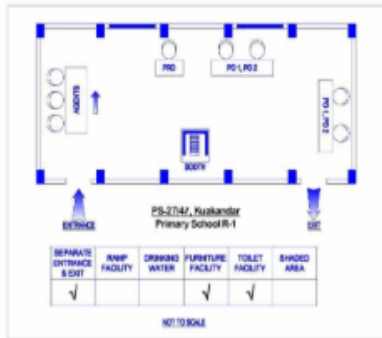

নির্বাচক নিবন্ধন আধিকারিকের স্বাক্ষর

Nazri Naksha

Google Map View

Polling Station Building Front View

Polling Station Front View

Cad View

Key MAP View

1 নাম : সুমন্ত বিশ্বাস পিতার নাম: সুনিলা বিশ্বাস বাড়ির নং : 120 বয়স : 40 লিঙ্গ : পুরুষ	UNF0879544 ফটো উপলব্ধ	2 নাম : ওমনাথ কর্মকার পিতার নাম: শংকর কর্মকার বাড়ির নং : না বয়স : 23 লিঙ্গ : পুরুষ	NTL2349173 ফটো উপলব্ধ	3 নাম : সলিত কর্মকার পিতার নাম: বিহুলাল কর্মকার বাড়ির নং : n0022 বয়স : 51 লিঙ্গ : পুরুষ	WB/04/026/810027 ফটো উপলব্ধ
4 নাম : রাইমনি কর্মকার স্বামীর নাম: বিহুলাল কর্মকার বাড়ির নং : n0022 বয়স : 76 লিঙ্গ : মহিলা	WB/04/026/810025 ফটো উপলব্ধ	5 নাম : তপন কর্মকার পিতার নাম: রঞ্জিত কর্মকার বাড়ির নং : এন0042 বয়স : 21 লিঙ্গ : পুরুষ	NTL2442903 ফটো উপলব্ধ	6 নাম : রঘুনাথ কর্মকার পিতার নাম: সুবল কর্মকার বাড়ির নং : n0025 বয়স : 44 লিঙ্গ : পুরুষ	BQT3047735 ফটো উপলব্ধ
7 নাম : বেনু কর্মকার পিতার নাম: শঙ্কর কর্মকার বাড়ির নং : n0024 বয়স : 44 লিঙ্গ : মহিলা	BQT3047669 ফটো উপলব্ধ	8 নাম : অনিতা কর্মকার স্বামীর নাম: রবিন কর্মকার বাড়ির নং : n0022 বয়স : 38 লিঙ্গ : মহিলা	NTL1184761 ফটো উপলব্ধ	9 নাম : প্রদুম কর্মকার পিতার নাম: রণজীত কর্মকার বাড়ির নং : এন0042 বয়স : 25 লিঙ্গ : পুরুষ	NTL2051845 ফটো উপলব্ধ
10 নাম : গলিত কর্মকার পিতার নাম: বিহুলাল কর্মকার বাড়ির নং : n0022 বয়স : 49 লিঙ্গ : পুরুষ	WB/04/026/810028 ফটো উপলব্ধ	11 নাম : দিপালী কর্মকার স্বামীর নাম: সলিত কর্মকার বাড়ির নং : n0022 বয়স : 42 লিঙ্গ : মহিলা	BQT3047776 ফটো উপলব্ধ	12 নাম : নিতাই কর্মকার পিতার নাম: ভূপেন কর্মকার বাড়ির নং : n0031 বয়স : 43 লিঙ্গ : পুরুষ	BQT3047784 ফটো উপলব্ধ
13 নাম : শান্তি কর্মকার স্বামীর নাম: গৌর কর্মকার বাড়ির নং : n0031 বয়স : 36 লিঙ্গ : মহিলা	NTL1743103 ফটো উপলব্ধ	14 নাম : ভূপেন কর্মকার পিতার নাম: ভোলা কর্মকার বাড়ির নং : n0031 বয়স : 73 লিঙ্গ : পুরুষ	NTL2426765 ফটো উপলব্ধ	15 নাম : প্রতিমা কর্মকার পিতার নাম: ললিত কর্মকার বাড়ির নং : এন0022 বয়স : 22 লিঙ্গ : মহিলা	NTL2408094 ফটো উপলব্ধ
16 নাম : ভারতী কর্মকার স্বামীর নাম: কিরন কর্মকার বাড়ির নং : N0021 বয়স : 27 লিঙ্গ : মহিলা	NTL2042299 ফটো উপলব্ধ	17 নাম : ললিত কর্মকার পিতার নাম: বিহুলাল কর্মকার বাড়ির নং : n0022 বয়স : 53 লিঙ্গ : পুরুষ	WB/04/026/810026 ফটো উপলব্ধ	18 নাম : মিনতী কর্মকার স্বামীর নাম: সুভাষ কর্মকার বাড়ির নং : n0021 বয়স : 32 লিঙ্গ : মহিলা	NTL1364751 ফটো উপলব্ধ
19 নাম : শবু কর্মকার পিতার নাম: রমেশ কর্মকার বাড়ির নং : n0028 বয়স : 37 লিঙ্গ : পুরুষ	BQT3892817 ফটো উপলব্ধ	20 নাম : অর্থাঞ্জিৎ কর্মকার পিতার নাম: মানিক কর্মকার বাড়ির নং : n0042 বয়স : 34 লিঙ্গ : পুরুষ	NTL1056084 ফটো উপলব্ধ	21 নাম : জগানন্দ কর্মকার পিতার নাম: ভোলা কর্মকার বাড়ির নং : n0032 বয়স : 56 লিঙ্গ : পুরুষ	WB/04/026/810006 ফটো উপলব্ধ
22 নাম : মিনতী কর্মকার স্বামীর নাম: মানিক কর্মকার বাড়ির নং : n0042 বয়স : 55 লিঙ্গ : মহিলা	WB/04/026/810712 ফটো উপলব্ধ	23 নাম : মানিক কর্মকার পিতার নাম: দাতু কর্মকার বাড়ির নং : n0042 বয়স : 58 লিঙ্গ : পুরুষ	WB/04/026/810033 ফটো উপলব্ধ	24 নাম : মীনা কর্মকার স্বামীর নাম: ললিত কর্মকার বাড়ির নং : n0022 বয়স : 44 লিঙ্গ : মহিলা	BQT3047768 ফটো উপলব্ধ
25 নাম : ননী কর্মকার পিতার নাম: মাধবলাল কর্মকার বাড়ির নং : n0026 বয়স : 71 লিঙ্গ : পুরুষ	WB/04/026/810019 ফটো উপলব্ধ	26 নাম : সুবল কর্মকার পিতার নাম: গোজো কর্মকার বাড়ির নং : n0025 বয়স : 66 লিঙ্গ : পুরুষ	WB/04/026/810003 ফটো উপলব্ধ	27 নাম : বীরেন কর্মকার পিতার নাম: ননী কর্মকার বাড়ির নং : n0026 বয়স : 44 লিঙ্গ : পুরুষ	BQT3047685 ফটো উপলব্ধ
28 নাম : গোপাল কর্মকার পিতার নাম: সুবল কর্মকার বাড়ির নং : n0025 বয়স : 36 লিঙ্গ : পুরুষ	BQT389291 ফটো উপলব্ধ	29 নাম : বাসন্তী কর্মকার স্বামীর নাম: সুবল কর্মকার বাড়ির নং : n0025 বয়স : 56 লিঙ্গ : মহিলা	WB/04/026/810004 ফটো উপলব্ধ	30 নাম : কলিন কর্মকার পিতার নাম: ননী কর্মকার বাড়ির নং : n0026 বয়স : 49 লিঙ্গ : পুরুষ	WB/04/026/810021 ফটো উপলব্ধ