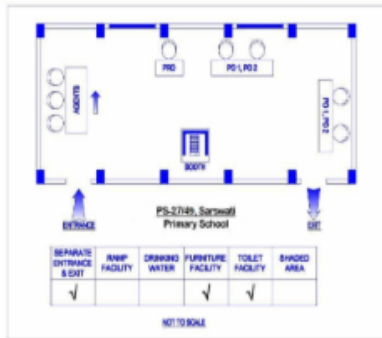

নির্বাচক নিবন্ধন আধিকারিকের স্বাক্ষর

Nazri Naksha

Google Map View

Polling Station Building Front View

Polling Station Front View

Cad View

Key MAP View

1	WB/04/026/720217	নাম : আনসারী মহম্মদ পিতার নাম: বিপদ বাড়ির নং : n0021 বয়স : 91 লিঙ্গ : পুরুষ	ফটো উপলব্ধ	2	NTL2292159	নাম : অনিতা সোয়েন পিতার নাম: মোটিকা সোয়েন বাড়ির নং : এন0001 বয়স : 23 লিঙ্গ : মহিলা	ফটো উপলব্ধ	3	BQT2996684	নাম : সহীদান বেগম স্বামীর নাম: গুলাম আনসারি বাড়ির নং : n0021 বয়স : 43 লিঙ্গ : মহিলা	ফটো উপলব্ধ
4	NTL2292175	নাম : মেহেবুল আনসারি পিতার নাম: এশল্টুয়া আনসারি বাড়ির নং : এন0205 বয়স : 24 লিঙ্গ : পুরুষ	ফটো উপলব্ধ	5	NTL2290294	নাম : মুস্তকি আনসারি পিতার নাম: মোহম্মদ রহিম আনসারি বাড়ির নং : এন0001 বয়স : 23 লিঙ্গ : পুরুষ	ফটো উপলব্ধ	6	NTL1270099	নাম : জালালুদ্দিন আনসারি পিতার নাম: সাইয়্যাব আনসারি বাড়ির নং : n0060 বয়স : 60 লিঙ্গ : পুরুষ	ফটো উপলব্ধ
7	NTL1285469	নাম : মোমিনা আনসারী স্বামীর নাম: তাজমুল আনসারী বাড়ির নং : n0354 বয়স : 33 লিঙ্গ : মহিলা	ফটো উপলব্ধ	8	NTL2307460	নাম : রহিম আনসারী পিতার নাম: আবুল আনসারী বাড়ির নং : এন0237 বয়স : 24 লিঙ্গ : পুরুষ	ফটো উপলব্ধ	9	NTL1743665	নাম : কিসমাত আর্নসারি পিতার নাম: লখনির আর্নসারি বাড়ির নং : n0347 বয়স : 40 লিঙ্গ : পুরুষ	ফটো উপলব্ধ
10	NTL2292183	নাম : রোহিত ওরাও পিতার নাম: বাবলু ওরাও বাড়ির নং : এন0001 বয়স : 25 লিঙ্গ : পুরুষ	ফটো উপলব্ধ	11	NTL1185123	নাম : শিলা কাউয়ার পিতার নাম: তেজ কাউয়ার বাড়ির নং : n0047 বয়স : 35 লিঙ্গ : মহিলা	ফটো উপলব্ধ	12	NTL2242501	নাম : টেপরি কাউয়ার স্বামীর নাম: তেজ কাউয়ার বাড়ির নং : n0027 বয়স : 58 লিঙ্গ : মহিলা	ফটো উপলব্ধ
13	NTL1057082	নাম : ইলা কাউয়ার পিতার নাম: তেজ কাউয়ার বাড়ির নং : n0047 বয়স : 35 লিঙ্গ : মহিলা	ফটো উপলব্ধ	14	NTL1487594	নাম : নারায়ন কিসান পিতার নাম: হরিলাল কিসান বাড়ির নং : n0015 বয়স : 36 লিঙ্গ : পুরুষ	ফটো উপলব্ধ	15	NTL1365733	নাম : চন্দন কিষান পিতার নাম: সাধু কিষান বাড়ির নং : n0016 বয়স : 32 লিঙ্গ : পুরুষ	ফটো উপলব্ধ
16	WB/04/026/720001	নাম : হরিলাল কিষান পিতার নাম: সলকু কিষান বাড়ির নং : n0015 বয়স : 76 লিঙ্গ : পুরুষ	ফটো উপলব্ধ	17	NTL1743657	নাম : সিমাল কিসান পিতার নাম: বন্দন কিসান বাড়ির নং : n0372 বয়স : 29 লিঙ্গ : পুরুষ	ফটো উপলব্ধ	18	NTL2292217	নাম : এশামুল আনসারি পিতার নাম: কলিমুদ্দিন আনসারি বাড়ির নং : এন0188 বয়স : 23 লিঙ্গ : পুরুষ	ফটো উপলব্ধ
19	NTL2033629	নাম : নোসিরান খাতুন পিতার নাম: সাহিম আনসারি বাড়ির নং : এন0001 বয়স : 26 লিঙ্গ : মহিলা	ফটো উপলব্ধ	20	NTL2290310	নাম : শাহিনাজ খাতুন পিতার নাম: রেজাউল আনসারি বাড়ির নং : এন0001 বয়স : 25 লিঙ্গ : মহিলা	ফটো উপলব্ধ	21	NTL2291862	নাম : রেহানা খাতুন পিতার নাম: আবদুল আনসারি বাড়ির নং : এন0001 বয়স : 23 লিঙ্গ : মহিলা	ফটো উপলব্ধ
22	NTL2291904	নাম : ফাতেমা খাতুন পিতার নাম: কলিমুদ্দিন আনসারি বাড়ির নং : এন0188 বয়স : 30 লিঙ্গ : মহিলা	ফটো উপলব্ধ	23	NTL2033686	নাম : হাসিনা খাতুন পিতার নাম: আলাউদ্দিন আনসারি বাড়ির নং : এন0211 বয়স : 28 লিঙ্গ : মহিলা	ফটো উপলব্ধ	24	NTL2293561	নাম : সারবানু খাতুন স্বামীর নাম: সাজিদ আনসারি বাড়ির নং : এন0001 বয়স : 27 লিঙ্গ : মহিলা	ফটো উপলব্ধ
25	NTL2033702	নাম : শবনম খাতুন পিতার নাম: মকবুল আনসারি বাড়ির নং : এন0001 বয়স : 26 লিঙ্গ : মহিলা	ফটো উপলব্ধ	26	NTL2290120	নাম : আফরোজা খাতুন পিতার নাম: সাহাবুল আনসারি বাড়ির নং : এন0001 বয়স : 24 লিঙ্গ : মহিলা	ফটো উপলব্ধ	27	NTL2444537	নাম : হসিতা খারওয়ার স্বামীর নাম: সাহিল খেরওয়ার বাড়ির নং : এন0001 বয়স : 22 লিঙ্গ : মহিলা	ফটো উপলব্ধ
28	NTL2290138	নাম : সাহিল খারওয়ার পিতার নাম: প্রদীপ খারওয়ার বাড়ির নং : এন0001 বয়স : 26 লিঙ্গ : পুরুষ	ফটো উপলব্ধ	Q	NTL2469799	নাম : সুজাতা ওরাও পিতার নাম: ভাটা ওরাও বাড়ির নং : এন0001 বয়স : 22 লিঙ্গ : মহিলা	ফটো উপলব্ধ	30	NTL2291896	নাম : নিখিল খেরওয়ার পিতার নাম: প্রদীপ খেরওয়ার বাড়ির নং : এন0001 বয়স : 23 লিঙ্গ : পুরুষ	ফটো উপলব্ধ