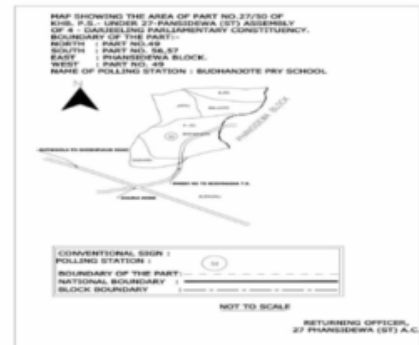

Cad View

Key MAP View