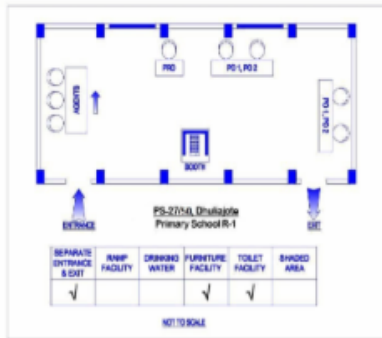

নির্বাচক নিবন্ধন আধিকারিকের স্বাক্ষর

Nazri Naksha

Google Map View

Polling Station Building Front View

Polling Station Front View

Cad View

Key MAP View

1	NTL2175628	নাম : সব্বিলা ভগত মুন্ডা স্বামীর নাম: যোগেশ্বর ওরোঁন বাড়ির নং : N0001 বয়স : 28 লিঙ্গ : মহিলা	ফটো উপলব্ধ	2	NTL2175636	নাম : চাঁদনি নায়ক স্বামীর নাম: সরূপ ওরাংর বাড়ির নং : N0001 বয়স : 27 লিঙ্গ : মহিলা	ফটো উপলব্ধ	3	NTL2175701	নাম : টেরু খেরীয়া পিতার নাম: সোমরা খেরীয়া বাড়ির নং : N0121 বয়স : 26 লিঙ্গ : পুরুষ	ফটো উপলব্ধ
4	NTL2175719	নাম : পূর্বিমা লকড়া পিতার নাম: বিরিক লকড়া বাড়ির নং : N0113 বয়স : 28 লিঙ্গ : মহিলা	ফটো উপলব্ধ	5	NTL2301547	নাম : মনোজ খেরিয়া পিতার নাম: রাজকুমার খেরিয়া বাড়ির নং : এন0121 বয়স : 23 লিঙ্গ : পুরুষ	ফটো উপলব্ধ	6	ZRS2055317	নাম : প্রিয়া ঈন্দুরর পিতার নাম: পলটন ঈন্দুরর বাড়ির নং : n0137 বয়স : 29 লিঙ্গ : মহিলা	ফটো উপলব্ধ
7	WB/04/026/732104	নাম : সুকু উরাও স্বামীর নাম: যতন উরাও বাড়ির নং : n0152 বয়স : 51 লিঙ্গ : মহিলা	ফটো উপলব্ধ	8	WB/04/026/732103	নাম : যতন উরাও পিতার নাম: সহরাই উরাও বাড়ির নং : n0153 বয়স : 53 লিঙ্গ : পুরুষ	ফটো উপলব্ধ	9	NTL2048601	নাম : আরতি ওরাও পিতার নাম: কল্যাণ ওরাংর বাড়ির নং : এন0168 বয়স : 28 লিঙ্গ : মহিলা	ফটো উপলব্ধ
10	NFH1366665	নাম : কিরন কুমারী গুণ্ডা স্বামীর নাম: তাপস সিংহ বাড়ির নং : 0041 বয়স : 33 লিঙ্গ : মহিলা	ফটো উপলব্ধ	11	NTL1617539	নাম : চিঠু মুন্ডা স্বামীর নাম: বিধান মুন্ডা বাড়ির নং : n0002 বয়স : 40 লিঙ্গ : মহিলা	ফটো উপলব্ধ	12	BQT3003514	নাম : বিধান মুন্ডা পিতার নাম: চৈতু মুন্ডা বাড়ির নং : n0002 বয়স : 42 লিঙ্গ : পুরুষ	ফটো উপলব্ধ
13	ZRS0589655	নাম : রিঙ্কি মুন্ডা স্বামীর নাম: বিজয় মুন্ডা বাড়ির নং : n0002 বয়স : 39 লিঙ্গ : মহিলা	ফটো উপলব্ধ	14	WB/04/026/738063	নাম : মুন্ডা চৈতু পিতার নাম: চিতুরা চৈতু বাড়ির নং : n0002 বয়স : 61 লিঙ্গ : পুরুষ	ফটো উপলব্ধ	15	NTL1617547	নাম : ফিরতি মুন্ডা পিতার নাম: চৈতু মুন্ডা বাড়ির নং : n0002 বয়স : 29 লিঙ্গ : মহিলা	ফটো উপলব্ধ
16	NTL1488311	নাম : বিজয় মুন্ডা পিতার নাম: চৈতু মুন্ডা বাড়ির নং : n0002 বয়স : 37 লিঙ্গ : পুরুষ	ফটো উপলব্ধ	17	NTL1855451	নাম : জয়ন্তি মুন্ডা পিতার নাম: চৈতু মুন্ডা বাড়ির নং : n0002 বয়স : 27 লিঙ্গ : মহিলা	ফটো উপলব্ধ	18	WB/04/026/738064	নাম : কান্দ্রী মুণ্ডা স্বামীর নাম: চৈতু মুণ্ডা বাড়ির নং : n0002 বয়স : 57 লিঙ্গ : মহিলা	ফটো উপলব্ধ
19	NTL1366558	নাম : লক্ষ্মী টুডু (মার্ভি) স্বামীর নাম: সুনিলা টুডু বাড়ির নং : n0054 বয়স : 31 লিঙ্গ : মহিলা	ফটো উপলব্ধ	20	BQT3427192	নাম : সুনীল টুডু মায়ের নাম: বালে টুডু বাড়ির নং : n0054 বয়স : 40 লিঙ্গ : পুরুষ	ফটো উপলব্ধ	21	NTL1366574	নাম : বাবুরাম টিগ্গা পিতার নাম: লালসাই টিগ্গা বাড়ির নং : n0094 বয়স : 31 লিঙ্গ : পুরুষ	ফটো উপলব্ধ
22	NTL1270578	নাম : সরোজ টিগ্গা মায়ের নাম: গুলাপী টিগ্গা বাড়ির নং : n0094 বয়স : 34 লিঙ্গ : মহিলা	ফটো উপলব্ধ	23	NTL1633080	নাম : জ্যোন্না কুজুর পিতার নাম: অসিলাল কুজুর বাড়ির নং : এন0094 বয়স : 29 লিঙ্গ : মহিলা	ফটো উপলব্ধ	24	BQT3353802	নাম : গুলাপী টিগ্গা স্বামীর নাম: লালসাই টিগ্গা বাড়ির নং : n0094 বয়স : 63 লিঙ্গ : মহিলা	ফটো উপলব্ধ
25	WB/04/026/738006	নাম : কপিলদেও ঠাকুর পিতার নাম: রামদেও ঠাকুর বাড়ির নং : n0017 বয়স : 86 লিঙ্গ : পুরুষ	ফটো উপলব্ধ	26	NTL1366624	নাম : জয় প্রকাশ কুমার পিতার নাম: সুরেন্দ্র ঠাকুর বাড়ির নং : n0017 বয়স : 37 লিঙ্গ : পুরুষ	ফটো উপলব্ধ	27	WB/04/026/738007	নাম : সুরেন্দ্র ঠাকুর পিতার নাম: কপিলদেও ঠাকুর বাড়ির নং : n0017 বয়স : 66 লিঙ্গ : পুরুষ	ফটো উপলব্ধ
28	BQT3706785	নাম : রাজকিশোর ঠাকুর পিতার নাম: কপিলদেও ঠাকুর বাড়ির নং : n0017 বয়স : 45 লিঙ্গ : পুরুষ	ফটো উপলব্ধ	29	NTL1058007	নাম : লালা ঠাকুর পিতার নাম: কপিলদেও ঠাকুর বাড়ির নং : n0017 বয়স : 54 লিঙ্গ : পুরুষ	ফটো উপলব্ধ	30	WB/04/026/738013	নাম : দিনেশ বর্মণ পিতার নাম: ললিত বর্মণ বাড়ির নং : n0045 বয়স : 51 লিঙ্গ : পুরুষ	ফটো উপলব্ধ