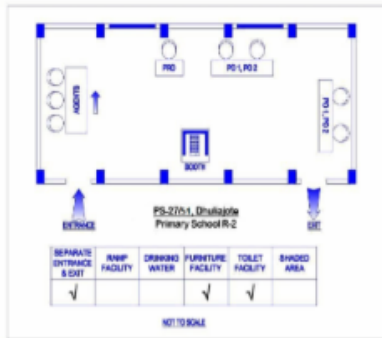

নির্বাচক নিবন্ধন আধিকারিকের স্বাক্ষর

Nazri Naksha

Google Map View

Polling Station Building Front View

Polling Station Front View

Cad View

Key MAP View

1	NTL2408268	ফটো উপলব্ধ	2	NTL2175743	ফটো উপলব্ধ	3	NTL2301752	ফটো উপলব্ধ
নাম : সোনা ওরাও পিতার নাম: কেদার ওরাও বাড়ির নং : এন0230 বয়স : 27 লিঙ্গ : পুরুষ			নাম : সুজন ওরাও মিজ পিতার নাম: বন্ধো ওরাও মিজ বাড়ির নং : N0153 বয়স : 25 লিঙ্গ : পুরুষ			নাম : সুরেশ কুজুর পিতার নাম: লহাস কুজুর বাড়ির নং : এন0165 বয়স : 65 লিঙ্গ : পুরুষ		
4	NTL2305225	ফটো উপলব্ধ	5	NTL2389310	ফটো উপলব্ধ	6	NTL1366699	ফটো উপলব্ধ
নাম : বিজয় কুজুর পিতার নাম: ফিলমন কুজুর বাড়ির নং : এন0165 বয়স : 23 লিঙ্গ : পুরুষ			নাম : মঞ্জু কারুয়া স্বামীর নাম: বিমল কারুয়া বাড়ির নং : এন0012 বয়স : 46 লিঙ্গ : মহিলা			নাম : বিমল কারওয়া পিতার নাম: মংক কারওয়া বাড়ির নং : n0087 বয়স : 37 লিঙ্গ : পুরুষ		
7	NTL2033785	ফটো উপলব্ধ	8	BQT3004637	ফটো উপলব্ধ	9	NTL2316958	ফটো উপলব্ধ
নাম : অজয় কিস্কু পিতার নাম: দিবু কিস্কু বাড়ির নং : এন0006 বয়স : 25 লিঙ্গ : পুরুষ			নাম : রাক্ষন কিস্কু স্বামীর নাম: রাজু কিস্কু বাড়ির নং : n0007 বয়স : 51 লিঙ্গ : মহিলা			নাম : অনিল কিস্কু মায়ের নাম: ডেমেহেরেমাস কিস্কু বাড়ির নং : 01 বয়স : 25 লিঙ্গ : পুরুষ		
10	BQT3004611	ফটো উপলব্ধ	11	NTL1271022	ফটো উপলব্ধ	12	NTL2304285	ফটো উপলব্ধ
নাম : রতনী কিস্কু পিতার নাম: সুখু কিস্কু বাড়ির নং : n0006 বয়স : 43 লিঙ্গ : মহিলা			নাম : শান্তি কিস্কু মায়ের নাম: ডেমেহেরেমাস কিস্কু বাড়ির নং : n0006 বয়স : 33 লিঙ্গ : মহিলা			নাম : উর্মিলা খারিয়া পিতার নাম: বিনু খারিয়া বাড়ির নং : এন0133 বয়স : 25 লিঙ্গ : মহিলা		
13	NTL2304277	ফটো উপলব্ধ	14	NTL2302545	ফটো উপলব্ধ	15	CGT2685501	ফটো উপলব্ধ
নাম : বিশাল খারিয়া পিতার নাম: বিনু খারিয়া বাড়ির নং : এন0133 বয়স : 23 লিঙ্গ : পুরুষ			নাম : পিন্ধি খারিয়া পিতার নাম: বিনোদ খারিয়া বাড়ির নং : এন0131 বয়স : 23 লিঙ্গ : মহিলা			নাম : সুনিতা খেড়িয়া পিতার নাম: ডুলু খেড়িয়া বাড়ির নং : এন0148 বয়স : 38 লিঙ্গ : মহিলা		
16	NTL2301893	ফটো উপলব্ধ	17	ZRS1018456	ফটো উপলব্ধ	18	BQT3896461	ফটো উপলব্ধ
নাম : মিনা খেরিয়া স্বামীর নাম: মানকুমার খেরিয়া বাড়ির নং : এন0128 বয়স : 37 লিঙ্গ : মহিলা			নাম : সুমিতা গোয়ালা মাঝি স্বামীর নাম: তেজু মাঝি বাড়ির নং : n0252 বয়স : 38 লিঙ্গ : মহিলা			নাম : ধন বাহাদুর ছেত্রী পিতার নাম: ভীম বাহাদুর ছেত্রী বাড়ির নং : 224 বয়স : 73 লিঙ্গ : পুরুষ		
19	BQT3707080	ফটো উপলব্ধ	20	BQT3427275	ফটো উপলব্ধ	21	NTL0171991	ফটো উপলব্ধ
নাম : লক্ষী ছেত্রী স্বামীর নাম: ধনবাহাদুর ছেত্রী বাড়ির নং : n0031 বয়স : 63 লিঙ্গ : মহিলা			নাম : কুমারী ছেত্রী মল্লিক স্বামীর নাম: যতিন মল্লিক বাড়ির নং : n0031 বয়স : 39 লিঙ্গ : মহিলা			নাম : প্রকাশ ছেত্রী পিতার নাম: ধন বাহাদুর ছেত্রী বাড়ির নং : n0031 বয়স : 36 লিঙ্গ : পুরুষ		
22	NTL2529485	ফটো উপলব্ধ	23	NTL2304368	ফটো উপলব্ধ	24	WB/04/026/738437	ফটো উপলব্ধ
নাম : সুমি টুডু স্বামীর নাম: মিন্ত্রী টুডু বাড়ির নং : 45 বয়স : 51 লিঙ্গ : মহিলা			নাম : মরিয়াম টুডু পিতার নাম: মাতলা টুডু বাড়ির নং : এন0214 বয়স : 26 লিঙ্গ : মহিলা			নাম : জঙ্গল টুডু পিতার নাম: খুদু টুডু বাড়ির নং : n0042 বয়স : 61 লিঙ্গ : পুরুষ		
25	WB/04/026/738438	ফটো উপলব্ধ	26	WB/04/026/738436	ফটো উপলব্ধ	27	NTL2033835	ফটো উপলব্ধ
নাম : সুনী টুডু স্বামীর নাম: জঙ্গল টুডু বাড়ির নং : n0042 বয়স : 56 লিঙ্গ : মহিলা			নাম : চন্দ্রাই টুডু পিতার নাম: খুদু টুডু বাড়ির নং : n0039 বয়স : 55 লিঙ্গ : পুরুষ			নাম : বুচু টুডু পিতার নাম: চুদু টুডু বাড়ির নং : এন0045 বয়স : 27 লিঙ্গ : পুরুষ		
28	NTL2529477	ফটো উপলব্ধ	29	WB/04/026/738442	ফটো উপলব্ধ	30	WB/04/026/738441	ফটো উপলব্ধ
নাম : মিন্ত্রী টুডু পিতার নাম: খুদু টুডু বাড়ির নং : 45 বয়স : 53 লিঙ্গ : পুরুষ			নাম : হুজনী টুডু স্বামীর নাম: চুদু টুডু বাড়ির নং : n0045 বয়স : 59 লিঙ্গ : মহিলা			নাম : চুদু টুডু পিতার নাম: খুদু টুডু বাড়ির নং : n0045 বয়স : 61 লিঙ্গ : পুরুষ		