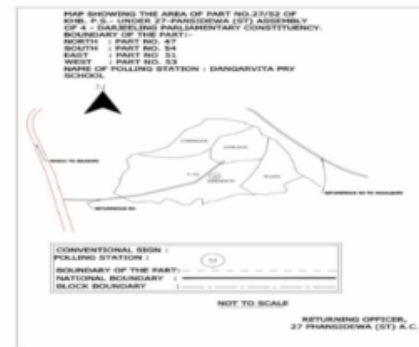

Cad View

Key MAP View