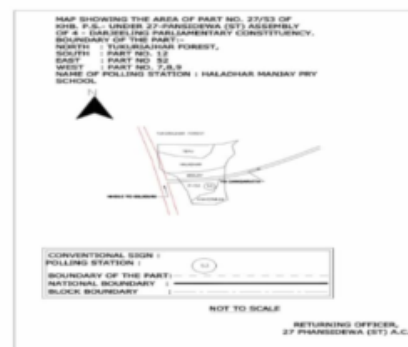

নির্বাচক নিবন্ধন আধিকারিকের স্বাক্ষর

Nazri Naksha

Google Map View

Polling Station Building Front View

Polling Station Front View

Cad View

Key MAP View

1 নাম : সম্পা সিংহ স্বামীর নাম : ভাস্কর সিন্ধা বাড়ির নং : এন0149 বয়স : 26 লিঙ্গ : মহিলা	TQF1884394 ফটো উপলব্ধ	2 নাম : পিন্ধি মহতো স্বামীর নাম : শীতল মহতো বাড়ির নং : রংগালি বয়স : 26 লিঙ্গ : মহিলা	NTL2331338 ফটো উপলব্ধ	3 নাম : আশা মহতো স্বামীর নাম : বৈজু মহতো বাড়ির নং : রংগালি বয়স : 36 লিঙ্গ : মহিলা	NTL2408656 ফটো উপলব্ধ
4 নাম : পিতার নাম : বাড়ির নং : 160 বয়স : 36 লিঙ্গ : মহিলা	NTL2317212 ফটো উপলব্ধ	5 নাম : জয় প্রকাশ রায় পিতার নাম : মহেশ রায় বাড়ির নং : 155 বয়স : 49 লিঙ্গ : পুরুষ	NTL2317220 ফটো উপলব্ধ	6 নাম : সৌরভ রায় পিতার নাম : জয় প্রকাশ রায় বাড়ির নং : এন0001 বয়স : 22 লিঙ্গ : পুরুষ	NTL2514628 ফটো উপলব্ধ
7 নাম : নমিতা উর্রাও স্বামীর নাম : সঞ্জিত উর্রাও বাড়ির নং : 0137 বয়স : 33 লিঙ্গ : মহিলা	NTL1948249 ফটো উপলব্ধ	8 নাম : ক্ষুদিরাম ওরাও পিতার নাম : বর্শ ওরাও বাড়ির নং : এন0122 বয়স : 25 লিঙ্গ : পুরুষ	NTL2305605 ফটো উপলব্ধ	9 নাম : মনিশ ওরাও পিতার নাম : বিমল ওরাও বাড়ির নং : এন0050 বয়স : 22 লিঙ্গ : পুরুষ	NTL2390938 ফটো উপলব্ধ
10 নাম : লেপা ওরাও পিতার নাম : বুরুঙ্গা ওরাও বাড়ির নং : n0107 বয়স : 46 লিঙ্গ : পুরুষ	BQT3421591 ফটো উপলব্ধ	11 নাম : তৃপ্তি সিংহ পিতার নাম : সবুজ সিংহ বাড়ির নং : এন0050 বয়স : 22 লিঙ্গ : মহিলা	NTL2391522 ফটো উপলব্ধ	12 নাম : রোহিত ওরাও পিতার নাম : অণু ওরাও বাড়ির নং : 173 বয়স : 25 লিঙ্গ : পুরুষ	NTL2317121 ফটো উপলব্ধ
13 নাম : রবিত্তা ওরাও পিতার নাম : শিবু ওরাও বাড়ির নং : এন0001 বয়স : 26 লিঙ্গ : মহিলা	NTL2060259 ফটো উপলব্ধ	14 নাম : দেবদাস বর্মণ পিতার নাম : মহাদেব বর্মণ বাড়ির নং : রাঙালী বয়স : 28 লিঙ্গ : পুরুষ	NTL2317204 ফটো উপলব্ধ	15 নাম : শক্তু ওরাও মায়ের নাম : রজনী ওরাও বাড়ির নং : n0208 বয়স : 32 লিঙ্গ : পুরুষ	NTL1856087 ফটো উপলব্ধ
16 নাম : সফ্টু ওরাও পিতার নাম : দশরথ ওরাও বাড়ির নং : n0223 বয়স : 28 লিঙ্গ : পুরুষ	NTL1856236 ফটো উপলব্ধ	17 নাম : উষান্তি ওরাও পিতার নাম : বেনাম ওরাও বাড়ির নং : n0219 বয়স : 27 লিঙ্গ : মহিলা	NTL1856194 ফটো উপলব্ধ	18 নাম : বিমল ওরাও পিতার নাম : রাতিয়া উড়াও বাড়ির নং : 170 বয়স : 55 লিঙ্গ : পুরুষ	NTL2534220 ফটো উপলব্ধ
19 নাম : কামনি কুমারী মাহাতো পিতার নাম : বিদায় সাগর মাহাতো বাড়ির নং : এন0208 বয়স : 23 লিঙ্গ : মহিলা	NTL2304103 ফটো উপলব্ধ	20 নাম : শান্তি ওরাও স্বামীর নাম : রাতিয়া উড়াও বাড়ির নং : n0050 বয়স : 76 লিঙ্গ : মহিলা	WB/04/026/723296 ফটো উপলব্ধ	21 নাম : অনিমা ওরাও পিতার নাম : লেপা ওরাও বাড়ির নং : N0483 বয়স : 25 লিঙ্গ : মহিলা	NTL2175933 ফটো উপলব্ধ
22 নাম : মামোনী ওরাও স্বামীর নাম : সঞ্জীত ওরাও বাড়ির নং : এন0227 বয়স : 29 লিঙ্গ : মহিলা	NTL2371524 ফটো উপলব্ধ	23 নাম : সাহিদ ওরাও পিতার নাম : অঘু ওরাও বাড়ির নং : এন0173 বয়স : 26 লিঙ্গ : পুরুষ	NTL2304954 ফটো উপলব্ধ	24 নাম : করণ ওরাও পিতার নাম : অঘু ওরাও বাড়ির নং : এন0173 বয়স : 24 লিঙ্গ : পুরুষ	NTL2304988 ফটো উপলব্ধ
25 নাম : সঞ্জয় ওরাও পিতার নাম : বীর্শু ওরাও বাড়ির নং : এন0122 বয়স : 27 লিঙ্গ : পুরুষ	NTL2303873 ফটো উপলব্ধ	26 নাম : রাজু ওরাও পিতার নাম : বেনাম ওরাও বাড়ির নং : এন0175 বয়স : 23 লিঙ্গ : পুরুষ	NTL2304137 ফটো উপলব্ধ	27 নাম : প্রমোদ ওরাও পিতার নাম : শিবু ওরাও বাড়ির নং : এন0167 বয়স : 28 লিঙ্গ : পুরুষ	NTL2361475 ফটো উপলব্ধ
28 নাম : শংকর ওরাও পিতার নাম : কান্দু ওরাও বাড়ির নং : কুচিয়া জোটে বয়স : 47 লিঙ্গ : পুরুষ	BQT3421609 ফটো উপলব্ধ	29 নাম : বাবলু ওরাও মায়ের নাম : রজনী ওরাও বাড়ির নং : n0217 বয়স : 30 লিঙ্গ : পুরুষ	NTL1856178 ফটো উপলব্ধ	30 নাম : হরি মোহন সিংহ পিতার নাম : বুদ্ধিমান সিংহ বাড়ির নং : n0050 বয়স : 31 লিঙ্গ : পুরুষ	NTL1489699 ফটো উপলব্ধ