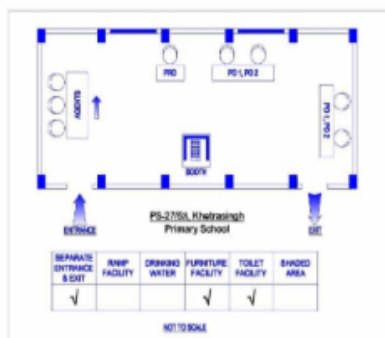

নির্বাচক নিবন্ধন আধিকারিকের স্বাক্ষর

Nazri Naksha

Google Map View

Polling Station Building Front View

Polling Station Front View

Cad View

Key MAP View

1 নাম : সম্পা সিংহ স্বামীর নাম : ভাস্কর সিন্ধা বাড়ির নং : এন0149 বয়স : 26 লিঙ্গ : মহিলা	TQF1884394 ফটো উপলব্ধ	2 নাম : পিন্ধি মহতো স্বামীর নাম : শীতল মহতো বাড়ির নং : রংগালি বয়স : 26 লিঙ্গ : মহিলা	NTL2331338 ফটো উপলব্ধ	3 নাম : আশা মহতো স্বামীর নাম : বৈজু মহতো বাড়ির নং : রংগালি বয়স : 36 লিঙ্গ : মহিলা	NTL2408656 ফটো উপলব্ধ
4 নাম : পিতার নাম : বাড়ির নং : 160 বয়স : 36 লিঙ্গ : মহিলা	NTL2317212 ফটো উপলব্ধ	5 নাম : জয় প্রকাশ রায় পিতার নাম : মহেশ রায় বাড়ির নং : 155 বয়স : 49 লিঙ্গ : পুরুষ	NTL2317220 ফটো উপলব্ধ	6 নাম : সৌরভ রায় পিতার নাম : জয় প্রকাশ রায় বাড়ির নং : এন0001 বয়স : 22 লিঙ্গ : পুরুষ	NTL2514628 ফটো উপলব্ধ
7 নাম : নমিতা উর্রাও স্বামীর নাম : সঞ্জিত উর্রাও বাড়ির নং : 0137 বয়স : 33 লিঙ্গ : মহিলা	NTL1948249 ফটো উপলব্ধ	8 নাম : ক্ষুদিরাম ওরাও পিতার নাম : বর্শ ওরাও বাড়ির নং : এন0122 বয়স : 25 লিঙ্গ : পুরুষ	NTL2305605 ফটো উপলব্ধ	9 নাম : মনিশ ওরাও পিতার নাম : বিমল ওরাও বাড়ির নং : এন0050 বয়স : 22 লিঙ্গ : পুরুষ	NTL2390938 ফটো উপলব্ধ
10 নাম : লেপা ওরাও পিতার নাম : বুরুঙ্গা ওরাও বাড়ির নং : n0107 বয়স : 46 লিঙ্গ : পুরুষ	BQT3421591 ফটো উপলব্ধ	11 নাম : তৃপ্তি সিংহ পিতার নাম : সবুজ সিংহ বাড়ির নং : এন0050 বয়স : 22 লিঙ্গ : মহিলা	NTL2391522 ফটো উপলব্ধ	12 নাম : রোহিত ওরাও পিতার নাম : অণু ওরাও বাড়ির নং : 173 বয়স : 25 লিঙ্গ : পুরুষ	NTL2317121 ফটো উপলব্ধ
13 নাম : রবিত্তা ওরাও পিতার নাম : শিবু ওরাও বাড়ির নং : এন0001 বয়স : 26 লিঙ্গ : মহিলা	NTL2060259 ফটো উপলব্ধ	14 নাম : দেবদাস বর্মণ পিতার নাম : মহাদেব বর্মণ বাড়ির নং : রাঙালী বয়স : 28 লিঙ্গ : পুরুষ	NTL2317204 ফটো উপলব্ধ	15 নাম : শক্তু ওরাও মায়ের নাম : রজনী ওরাও বাড়ির নং : n0208 বয়স : 32 লিঙ্গ : পুরুষ	NTL1856087 ফটো উপলব্ধ
16 নাম : সফ্টু ওরাও পিতার নাম : দশরথ ওরাও বাড়ির নং : n0223 বয়স : 28 লিঙ্গ : পুরুষ	NTL1856236 ফটো উপলব্ধ	17 নাম : উষান্তি ওরাও পিতার নাম : বেনাম ওরাও বাড়ির নং : n0219 বয়স : 27 লিঙ্গ : মহিলা	NTL1856194 ফটো উপলব্ধ	18 নাম : বিমল ওরাও পিতার নাম : রাতিয়া উড়াও বাড়ির নং : 170 বয়স : 55 লিঙ্গ : পুরুষ	NTL2534220 ফটো উপলব্ধ
19 নাম : কামনি কুমারী মাহাতো পিতার নাম : বিদায় সাগর মাহাতো বাড়ির নং : এন0208 বয়স : 23 লিঙ্গ : মহিলা	NTL2304103 ফটো উপলব্ধ	20 নাম : শান্তি ওরাও স্বামীর নাম : রাতিয়া উড়াও বাড়ির নং : n0050 বয়স : 76 লিঙ্গ : মহিলা	WB/04/026/723296 ফটো উপলব্ধ	21 নাম : অনিমা ওরাও পিতার নাম : লেপা ওরাও বাড়ির নং : N0483 বয়স : 25 লিঙ্গ : মহিলা	NTL2175933 ফটো উপলব্ধ
22 নাম : মামোনী ওরাও স্বামীর নাম : সঞ্জীত ওরাও বাড়ির নং : এন0227 বয়স : 29 লিঙ্গ : মহিলা	NTL2371524 ফটো উপলব্ধ	23 নাম : সাহিদ ওরাও পিতার নাম : অঘু ওরাও বাড়ির নং : এন0173 বয়স : 26 লিঙ্গ : পুরুষ	NTL2304954 ফটো উপলব্ধ	24 নাম : করণ ওরাও পিতার নাম : অঘু ওরাও বাড়ির নং : এন0173 বয়স : 24 লিঙ্গ : পুরুষ	NTL2304988 ফটো উপলব্ধ
25 নাম : সঞ্জয় ওরাও পিতার নাম : বীর্শু ওরাও বাড়ির নং : এন0122 বয়স : 27 লিঙ্গ : পুরুষ	NTL2303873 ফটো উপলব্ধ	26 নাম : রাজু ওরাও পিতার নাম : বেনাম ওরাও বাড়ির নং : এন0175 বয়স : 23 লিঙ্গ : পুরুষ	NTL2304137 ফটো উপলব্ধ	27 নাম : প্রমোদ ওরাও পিতার নাম : শিবু ওরাও বাড়ির নং : এন0167 বয়স : 28 লিঙ্গ : পুরুষ	NTL2361475 ফটো উপলব্ধ
28 নাম : শংকর ওরাও পিতার নাম : কান্দু ওরাও বাড়ির নং : কুচিয়া জোটে বয়স : 47 লিঙ্গ : পুরুষ	BQT3421609 ফটো উপলব্ধ	29 নাম : বাবলু ওরাও মায়ের নাম : রজনী ওরাও বাড়ির নং : n0217 বয়স : 30 লিঙ্গ : পুরুষ	NTL1856178 ফটো উপলব্ধ	30 নাম : হরি মোহন সিংহ পিতার নাম : বুদ্ধিমান সিংহ বাড়ির নং : n0050 বয়স : 31 লিঙ্গ : পুরুষ	NTL1489699 ফটো উপলব্ধ