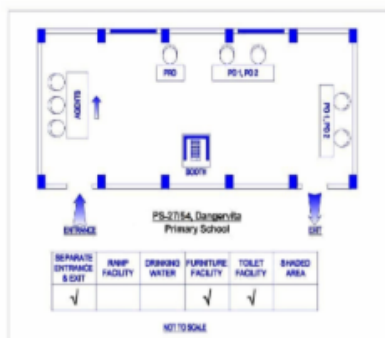

নির্বাচক নিবন্ধন আধিকারিকের স্বাক্ষর

Nazri Naksha

Google Map View

Polling Station Building Front View

Polling Station Front View

Cad View

Key MAP View

1	NTL2179208	ফটো উপলব্ধ	2	BQT1887728	ফটো উপলব্ধ	3	BQT1743152	ফটো উপলব্ধ
নাম : রচনা সিংহ স্বামীর নাম: বিজয় সিংহ বাড়ির নং : এন0337 বয়স : 24 লিঙ্গ : মহিলা			নাম : রমেশ কিস্কু পিতার নাম: সোম কিস্কু বাড়ির নং : n0024 বয়স : 45 লিঙ্গ : পুরুষ			নাম : ধনাই কিস্কু পিতার নাম: লেখাই কিস্কু বাড়ির নং : n0042 বয়স : 54 লিঙ্গ : পুরুষ		
4	NTL1187293	ফটো উপলব্ধ	5	NTL0966432	ফটো উপলব্ধ	6	WB/04/026/717301	ফটো উপলব্ধ
নাম : মঙ্গলী মার্ভি (কিস্কু) স্বামীর নাম: রমেশ কিস্কু বাড়ির নং : n0024 বয়স : 42 লিঙ্গ : মহিলা			নাম : রানী বান্ধী স্বামীর নাম: কান্দন কিস্কু বাড়ির নং : n0024 বয়স : 46 লিঙ্গ : মহিলা			নাম : চুমকই হেমরাম স্বামীর নাম: ধনাই কিস্কু বাড়ির নং : n0042 বয়স : 51 লিঙ্গ : মহিলা		
7	NTL1823798	ফটো উপলব্ধ	8	BQT1887579	ফটো উপলব্ধ	9	NTL1619345	ফটো উপলব্ধ
নাম : দিলিপ কিস্কু পিতার নাম: ধনাই কিস্কু বাড়ির নং : n0042 বয়স : 33 লিঙ্গ : পুরুষ			নাম : কান্দন কিস্কু পিতার নাম: সোম কিস্কু বাড়ির নং : n0024 বয়স : 47 লিঙ্গ : পুরুষ			নাম : সঞ্জয় কিস্কু পিতার নাম: অর্জুন কিস্কু বাড়ির নং : n0024 বয়স : 29 লিঙ্গ : পুরুষ		
10	WB/04/026/717012	ফটো উপলব্ধ	11	NTL1856400	ফটো উপলব্ধ	12	BQT1776368	ফটো উপলব্ধ
নাম : অর্জুন কিস্কু পিতার নাম: সোম কিস্কু বাড়ির নং : n0024 বয়স : 57 লিঙ্গ : পুরুষ			নাম : জ্যোতিন কিস্কু পিতার নাম: কান্দন কিস্কু বাড়ির নং : n0024 বয়স : 28 লিঙ্গ : পুরুষ			নাম : চুনকা কিস্কু পিতার নাম: সোম কিস্কু বাড়ির নং : n0018 বয়স : 44 লিঙ্গ : পুরুষ		
Q 13	WDB3218971	ফটো উপলব্ধ	14	NTL2475200	ফটো উপলব্ধ	15	NTL1744705	ফটো উপলব্ধ
নাম : মুন্না ছেত্রি পিতার নাম: কুল বুদ্ধাদেব ছেত্রি বাড়ির নং : এন0272 বয়স : 36 লিঙ্গ : পুরুষ			নাম : ফ লম্বনী টুডু স্বামীর নাম: মর্যাম্প টুডু বাড়ির নং : 012 বয়স : 27 লিঙ্গ : মহিলা			নাম : রমেশ টুডু পিতার নাম: লাধিয়া টুডু বাড়ির নং : n0028 বয়স : 48 লিঙ্গ : পুরুষ		
16	NTL2392348	ফটো উপলব্ধ	17	NTL1744739	ফটো উপলব্ধ	18	BQT3419751	ফটো উপলব্ধ
নাম : মঙ্গল টুডু মায়ের নাম: সাউরী সরেন বাড়ির নং : নং০০৪৫ বয়স : 23 লিঙ্গ : পুরুষ			নাম : মেরি টুডু মায়ের নাম: পিসিলা টুডু বাড়ির নং : n0034 বয়স : 28 লিঙ্গ : মহিলা			নাম : রাজিনা টুডু স্বামীর নাম: রাফাইল টুডু বাড়ির নং : n0036 বয়স : 59 লিঙ্গ : মহিলা		
19	WB/04/026/717038	ফটো উপলব্ধ	20	WB/04/026/717034	ফটো উপলব্ধ	21	WB/04/026/717022	ফটো উপলব্ধ
নাম : খুটিয়া টুডু পিতার নাম: মঙ্গল টুডু বাড়ির নং : n0028 বয়স : 55 লিঙ্গ : পুরুষ			নাম : চেবে টুডু পিতার নাম: মঙ্গল টুডু বাড়ির নং : n0028 বয়স : 71 লিঙ্গ : পুরুষ			নাম : হুরগী টুডু স্বামীর নাম: হপা টুডু বাড়ির নং : n0068 বয়স : 66 লিঙ্গ : মহিলা		
22	WB/04/026/717722	ফটো উপলব্ধ	23	NTL2303378	ফটো উপলব্ধ	24	NTL2176071	ফটো উপলব্ধ
নাম : টুইলা টুডু পিতার নাম: কান্দন টুডু বাড়ির নং : n0061 বয়স : 60 লিঙ্গ : পুরুষ			নাম : জোসমী টুডু পিতার নাম: খোখিয়া টুডু বাড়ির নং : এন0001 বয়স : 27 লিঙ্গ : মহিলা			নাম : রঞ্জিত টুডু পিতার নাম: সুকল টুডু বাড়ির নং : N0057 বয়স : 24 লিঙ্গ : পুরুষ		
25	WB/04/026/717026	ফটো উপলব্ধ	26	WB/04/026/717035	ফটো উপলব্ধ	27	NTL2451292	ফটো উপলব্ধ
নাম : মেরী টুডু স্বামীর নাম: সুকল টুডু বাড়ির নং : n0057 বয়স : 51 লিঙ্গ : মহিলা			নাম : ফুলমনি টুডু স্বামীর নাম: চেবে টুডু বাড়ির নং : n0028 বয়স : 58 লিঙ্গ : মহিলা			নাম : সুনীল টুডু পিতার নাম: টিরকু টুডু বাড়ির নং : নংএন ০0৬0 বয়স : 38 লিঙ্গ : পুরুষ		
28	NTL2301331	ফটো উপলব্ধ	29	WB/04/026/717031	ফটো উপলব্ধ	30	NTL1619428	ফটো উপলব্ধ
নাম : কমল টুডু পিতার নাম: খেবে টুডু বাড়ির নং : এন0028 বয়স : 23 লিঙ্গ : পুরুষ			নাম : মোন্ডরে টুডু স্বামীর নাম: টুইলা টুডু বাড়ির নং : n0061 বয়স : 54 লিঙ্গ : মহিলা			নাম : লক্ষী রাম টুডু পিতার নাম: গনেশ টুডু বাড়ির নং : n0045 বয়স : 29 লিঙ্গ : পুরুষ		