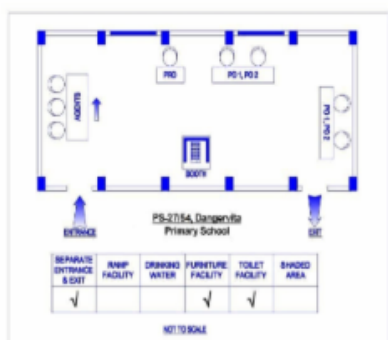

নির্বাচক নিবন্ধন আধিকারিকের স্বাক্ষর

Nazri Naksha

Google Map View

Polling Station Building Front View

Polling Station Front View

Cad View

Key MAP View

1 নাম : রাম বাহাদুর ছেত্রী পিতার নাম: মেঘ বাহাদুর ছেত্রী বাড়ির নং : 140 বয়স : 21 লিঙ্গ : পুরুষ	NTL2451466 ফটো উপলব্ধ	2 নাম : হরিমায়া ছেত্রী স্বামীর নাম: গোপাল ছেত্রী বাড়ির নং : n0125 বয়স : 49 লিঙ্গ : মহিলা	WB/04/026/717744 ফটো উপলব্ধ	3 নাম : গনেশ ছেত্রী মায়ের নাম: ফুলমায়া ছেত্রী বাড়ির নং : 104 বয়স : 39 লিঙ্গ : পুরুষ	BQT3784196 ফটো উপলব্ধ
Q 4 নাম : মেঘ বাহাদুর ছেত্রী পিতার নাম: বীর বাহাদুর ছেত্রী বাড়ির নং : বয়স : 49 লিঙ্গ : পুরুষ	NTL2072270 ফটো উপলব্ধ	5 নাম : সীতা ছেত্রী স্বামীর নাম: গনেশ ছেত্রী বাড়ির নং : 104 বয়স : 36 লিঙ্গ : মহিলা	NTL1187376 ফটো উপলব্ধ	6 নাম : রতন বাহাদুর ছেত্রী পিতার নাম: দুর্গাধোজ ছেত্রী বাড়ির নং : n0139 বয়স : 36 লিঙ্গ : পুরুষ	BQT3884103 ফটো উপলব্ধ
7 নাম : গোপাল ছেত্রী পিতার নাম: বীর বাহাদুর ছেত্রী বাড়ির নং : n0140 বয়স : 43 লিঙ্গ : পুরুষ	NTL1187368 ফটো উপলব্ধ	Q 8 নাম : কুমার ছেত্রী পিতার নাম: রাম ছেত্রী বাড়ির নং : বয়স : 48 লিঙ্গ : পুরুষ	NTL1619584 ফটো উপলব্ধ	Q 9 নাম : স্বয়িকা ছেত্রী পিতার নাম: কুমার ছেত্রী বাড়ির নং : এন001 বয়স : 22 লিঙ্গ : মহিলা	NTL2408532 ফটো উপলব্ধ
10 নাম : রত্ন বাহাদুর ছেত্রী পিতার নাম: বীর বাহাদুর ছেত্রী বাড়ির নং : তেলিভিটা বয়স : 48 লিঙ্গ : পুরুষ	NTL2429579 ফটো উপলব্ধ	11 নাম : পবন ছেত্রী পিতার নাম: গোপাল ছেত্রী বাড়ির নং : এন0001 বয়স : 20 লিঙ্গ : পুরুষ	NTL2510444 ফটো উপলব্ধ	Q 12 নাম : নিলেশ ছেত্রী পিতার নাম: কুমার ছেত্রী বাড়ির নং : এন0282 বয়স : 27 লিঙ্গ : পুরুষ	NTL2057222 ফটো উপলব্ধ
13 নাম : সন্দীপ ছেত্রী পিতার নাম: মেঘ বাহাদুর ছেত্রী বাড়ির নং : এন0140 বয়স : 25 লিঙ্গ : পুরুষ	NTL2035277 ফটো উপলব্ধ	14 নাম : পবিত্রা পৌড়েল (ছেত্রী) স্বামীর নাম: কুমার ছেত্রী বাড়ির নং : n0282 বয়স : 35 লিঙ্গ : মহিলা	NTL1823806 ফটো উপলব্ধ	15 নাম : আকুতী ছেত্রী পিতার নাম: কুমার বাড়ির নং : এন0001 বয়স : 20 লিঙ্গ : মহিলা	NTL2530772 ফটো উপলব্ধ
16 নাম : সুনীতা টুডু পিতার নাম: বান্ডা টুডু বাড়ির নং : n0130 বয়স : 29 লিঙ্গ : মহিলা	NTL1744853 ফটো উপলব্ধ	17 নাম : মালো টুডু স্বামীর নাম: ভয়লি টুডু বাড়ির নং : n0130 বয়স : 77 লিঙ্গ : মহিলা	WB/04/026/717320 ফটো উপলব্ধ	18 নাম : বাস্কে টুডু পিতার নাম: বয়লা টুডু বাড়ির নং : n0130 বয়স : 56 লিঙ্গ : পুরুষ	WB/04/026/717321 ফটো উপলব্ধ
19 নাম : মঙ্গলা টুডু পিতার নাম: বান্ডা টুডু বাড়ির নং : n0130 বয়স : 38 লিঙ্গ : পুরুষ	NTL0186130 ফটো উপলব্ধ	20 নাম : সাহেব টুডু পিতার নাম: বান্ডা টুডু বাড়ির নং : n0130 বয়স : 34 লিঙ্গ : পুরুষ	NTL1273150 ফটো উপলব্ধ	Q 21 নাম : সালু তামাং স্বামীর নাম: মনি কুমার তামাং বাড়ির নং : বয়স : 39 লিঙ্গ : মহিলা	NTL1708833 ফটো উপলব্ধ
Q 22 নাম : মাইলী তামাং স্বামীর নাম: ভক্ত বাহাদুর তামাং বাড়ির নং : বয়স : 65 লিঙ্গ : মহিলা	NTL1187350 ফটো উপলব্ধ	23 নাম : মনি কুমার তামাং পিতার নাম: জীত বাহাদুর তামাং বাড়ির নং : n0287 বয়স : 42 লিঙ্গ : পুরুষ	BQT3422367 ফটো উপলব্ধ	24 নাম : সুমিতা তামাং সিংহ স্বামীর নাম: হরি সিংহ বাড়ির নং : n0141 বয়স : 42 লিঙ্গ : মহিলা	NTL1619527 ফটো উপলব্ধ
25 নাম : রাধিকা দরজি স্বামীর নাম: সর দরজি বাড়ির নং : এন0256 বয়স : 54 লিঙ্গ : মহিলা	NTL2347912 ফটো উপলব্ধ	26 নাম : মন কুমারী দর্জি পিতার নাম: খর্গ বাহাদুর দর্জি বাড়ির নং : n0338 বয়স : 28 লিঙ্গ : মহিলা	NTL1856806 ফটো উপলব্ধ	27 নাম : কটো বাহাদুর দর্জী পিতার নাম: অমর বাহাদুর দর্জী বাড়ির নং : n0138 বয়স : 63 লিঙ্গ : পুরুষ	WB/04/026/717334 ফটো উপলব্ধ
28 নাম : বীরবাহাদুর দর্জী পিতার নাম: হস্তবাহাদুর দর্জী বাড়ির নং : n0123 বয়স : 91 লিঙ্গ : পুরুষ	WB/04/026/717337 ফটো উপলব্ধ	29 নাম : খর্গবাহাদুর দর্জী পিতার নাম: বীরবাহাদুর দর্জী বাড়ির নং : n0123 বয়স : 55 লিঙ্গ : পুরুষ	WB/04/026/717339 ফটো উপলব্ধ	30 নাম : খেল কুমারী দর্জি পিতার নাম: খর্গ বাহাদুর দর্জি বাড়ির নং : n0123 বয়স : 29 লিঙ্গ : মহিলা	NTL1619576 ফটো উপলব্ধ