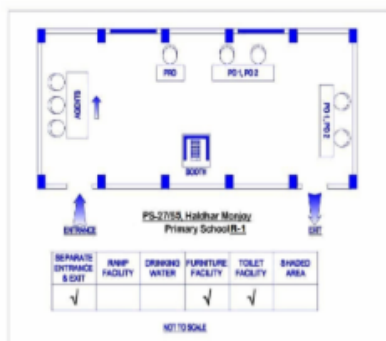

নির্বাচক নিবন্ধন আধিকারিকের স্বাক্ষর

Nazri Naksha

Google Map View

Polling Station Building Front View

Polling Station Front View

Cad View

Key MAP View

1 নাম : লক্ষ্মী বরাসিক স্বামীর নাম: সোহন বারাইক বাড়ির নং : n0506 বয়স : 51 লিঙ্গ : মহিলা	NTL2434868 ফটো উপলব্ধ	2 নাম : রোহিত শর্মা পিতার নাম: টিকারাম শর্মা বাড়ির নং : n0138 বয়স : 34 লিঙ্গ : পুরুষ	NTL1824036 ফটো উপলব্ধ	3 নাম : সিমন কান্দুলানা পিতার নাম: বীরেন্দ্র কান্দুলানা বাড়ির নং : N0665 বয়স : 40 লিঙ্গ : পুরুষ	NTL2176626 ফটো উপলব্ধ
4 নাম : ধর্মর কুমারী স্বামীর নাম: টিকা রাম বাড়ির নং : n0138 বয়স : 71 লিঙ্গ : মহিলা	DTC0632737 ফটো উপলব্ধ	5 নাম : ইন্দ্রিা ঠাকুর বর্মণ স্বামীর নাম: ঠাকুর ঠাকুর বাড়ির নং : 499 বয়স : 49 লিঙ্গ : মহিলা	AHE1434240 ফটো উপলব্ধ	6 নাম : বীনা রাই স্বামীর নাম: ধুর্বা রাই বাড়ির নং : n0104 বয়স : 45 লিঙ্গ : মহিলা	NTL1060466 ফটো উপলব্ধ
7 নাম : অঞ্জলি হাসদা পিতার নাম: মুত সোমাই হাসদা বাড়ির নং : 347 বয়স : 25 লিঙ্গ : মহিলা	NTL2428795 ফটো উপলব্ধ	8 নাম : চম্পা সোরেন পিতার নাম: বয়লা সোরেন বাড়ির নং : n0106 বয়স : 37 লিঙ্গ : মহিলা	NTL1187673 ফটো উপলব্ধ	9 নাম : ভগবান ঠাকুর পিতার নাম: ঠাকুর ঠাকুর বাড়ির নং : 499 বয়স : 57 লিঙ্গ : পুরুষ	AHE0845206 ফটো উপলব্ধ
10 নাম : সুমিত্রা হাসদা অন্যান্য: চম্পা সোরেন বাড়ির নং : মন্জয় জোতে বয়স : 28 লিঙ্গ : মহিলা	NTL2471308 ফটো উপলব্ধ	11 নাম : রীতা রায় অধিকারী স্বামীর নাম: সৌরভ অধিকারী বাড়ির নং : দুলাল জোত বয়স : 23 লিঙ্গ : মহিলা	NTL2372845 ফটো উপলব্ধ	12 নাম : বিশুজিৎ অধিকারী পিতার নাম: হিতেন্দ্র নাথ অধিকারী বাড়ির নং : ০৫৩৩ বয়স : 22 লিঙ্গ : পুরুষ	NTL2381713 ফটো উপলব্ধ
13 নাম : শক্তি অধিকারী পিতার নাম: বসন্তা অধিকারী বাড়ির নং : n0145 বয়স : 39 লিঙ্গ : পুরুষ	NTL1368869 ফটো উপলব্ধ	14 নাম : পুতুল অধিকারী পিতার নাম: মুক্তি অধিকারী বাড়ির নং : এন0143 বয়স : 24 লিঙ্গ : মহিলা	NTL2303204 ফটো উপলব্ধ	15 নাম : অনন্ত অধিকারী পিতার নাম: যাকু অধিকারী বাড়ির নং : n0118 বয়স : 70 লিঙ্গ : পুরুষ	NTL1187996 ফটো উপলব্ধ
16 নাম : দিনোবালা অধিকারী স্বামীর নাম: মুক্তি অধিকারী বাড়ির নং : n0144 বয়স : 41 লিঙ্গ : মহিলা	NTL1368851 ফটো উপলব্ধ	17 নাম : কাঞ্চন অধিকারী স্বামীর নাম: হিতেন্দ্র নাথ অধিকারী বাড়ির নং : n0534 বয়স : 43 লিঙ্গ : মহিলা	JGJ5112479 ফটো উপলব্ধ	18 নাম : হিতেন্দ্র নাথ অধিকারী স্বামীর নাম: অম্বদা অধিকারী বাড়ির নং : n0533 বয়স : 56 লিঙ্গ : পুরুষ	JGJ5044060 ফটো উপলব্ধ
19 নাম : শ্যামল অধিকারী পিতার নাম: অনন্ত অধিকারী বাড়ির নং : n0124 বয়স : 38 লিঙ্গ : পুরুষ	NTL1273762 ফটো উপলব্ধ	20 নাম : তৈলক্ষ অধিকারী পিতার নাম: অনন্ত অধিকারী বাড়ির নং : n0118 বয়স : 40 লিঙ্গ : পুরুষ	NTL1368554 ফটো উপলব্ধ	21 নাম : যতীন অধিকারী পিতার নাম: অনন্ত অধিকারী বাড়ির নং : n0118 বয়স : 43 লিঙ্গ : পুরুষ	NTL1273622 ফটো উপলব্ধ
22 নাম : সৌরভ অধিকারী পিতার নাম: মুক্তি অধিকারী বাড়ির নং : n0143 বয়স : 26 লিঙ্গ : পুরুষ	NTL1969070 ফটো উপলব্ধ	23 নাম : বিনয় কুমার আধিকারি পিতার নাম: বসন্তা অধিকারি বাড়ির নং : n0145 বয়স : 36 লিঙ্গ : পুরুষ	NTL1745306 ফটো উপলব্ধ	24 নাম : আরতি বর্মণ অধিকারী স্বামীর নাম: তৈলক্ষ অধিকারী বাড়ির নং : N0118 বয়স : 34 লিঙ্গ : মহিলা	NTL1489087 ফটো উপলব্ধ
25 নাম : বাসন্তি বর্মণ (অধিকারী) স্বামীর নাম: অনন্ত অধিকারী বাড়ির নং : n0118 বয়স : 65 লিঙ্গ : মহিলা	NTL1590561 ফটো উপলব্ধ	26 নাম : রঞ্জিত অধিকারী পিতার নাম: গোপাল অধিকারী বাড়ির নং : n0362 বয়স : 46 লিঙ্গ : পুরুষ	NTL1619931 ফটো উপলব্ধ	27 নাম : অমিত অধিকারী পিতার নাম: রঞ্জিত অধিকারী বাড়ির নং : মঞ্জয় জোত, বয়স : 21 লিঙ্গ : পুরুষ	NTL2515187 ফটো উপলব্ধ
28 নাম : আরতী অধিকারী স্বামীর নাম: জতিন অধিকারী বাড়ির নং : n0118 বয়স : 31 লিঙ্গ : মহিলা	NTL1745538 ফটো উপলব্ধ	29 নাম : মুক্তি অধিকারী পিতার নাম: বসন্ত অধিকারী বাড়ির নং : n0143 বয়স : 48 লিঙ্গ : পুরুষ	NTL1368844 ফটো উপলব্ধ	30 নাম : বিধান অধিকারী পিতার নাম: বসন্ত অধিকারী বাড়ির নং : n0145 বয়স : 33 লিঙ্গ : পুরুষ	NTL1745314 ফটো উপলব্ধ