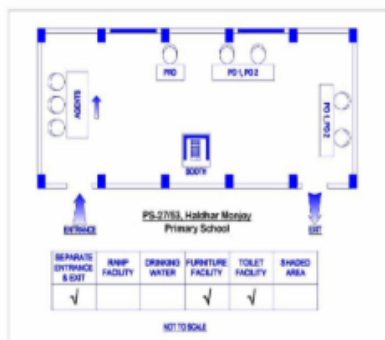

নির্বাচক তালিকা 2026 S25 পশ্চিমবঙ্গ

বিধানসভা নির্বাচনক্ষেত্রের নং, নাম ও সংরক্ষণের স্থিতি : 27 - ফাঁসিদেওয়া (তপশীলি উপজাতি)		অংশ নং : 61			
বিধানসভা নির্বাচনক্ষেত্রটি যে লোকসভা নির্বাচনক্ষেত্রের / ক্ষেত্রসমূহের অন্তর্ভুক্ত তার নং, নাম ও সংরক্ষণ স্থিতি : 4 - দার্জিলিং (সাধারণ)					
1. সংশোধনের পূর্ণ বিবরণ					
সংশোধনের বৎসর :	2026	নির্বাচক তালিকার পরিচিতি :			
ভিত্তি তারিখ :	01-01-2026	বিশেষ নিবিড় সংশোধন ২০২৬ এর চূড়ান্ত ভোটার তালিকার সহিত 06-04-2026 তারিখ অবধি সংশোধিত নির্বাচক তালিকা			
সংশোধনের প্রকৃতি :	ধারাবাহিক সংশোধন 2026				
প্রকাশনার তারিখ :	06-04-2026				
2. অংশ ও নির্বাচনী এলাকার পূর্ণ বিবরণ :					
অংশের ভাগ নং ও নাম :					
1-হলধরজোত			প্রধান শহর/গ্রাম	: মনজয়জোত	
2-টেপুজোত			ওয়ার্ড	:	
3-খয়েরমনি			থানা	: খড়িবাড়ি	
4-মনিকাজোত			গ্রাম পঞ্চায়েত	: বুড়াগঞ্জ	
			ব্লক	: খড়িবাড়ি	
			মহকুমা	: শিলিগুড়ি	
			জেলা	: দার্জিলিং	
			পিন	: 734429	
3. ভোট গ্রহন কেন্দ্রের পূর্ণ বিবরণ :					
ভোট গ্রহন কেন্দ্রের নং, নাম :		ভোট গ্রহন কেন্দ্রের শ্রেণী :		গ্রামীণ	
61 - হলধর মনজয় প্রাইমারি স্কুল		এই অংশে সহায়ক ভোটগ্রহন কেন্দ্রের সংখ্যা		0	
ভোট গ্রহন কেন্দ্রের ঠিকানা :		:			
হলধর মনজয় প্রাইমারি স্কুল, ঘর-২, মঞ্জয়জোত					
4. নির্বাচকের সংখ্যা :					
প্রথম ক্রমিক নং	শেষ ক্রমিক নং	মোট সংখ্যা			
		পুরুষ	মহিলা	তৃতীয় লিঙ্গ	মোট
1	779	374	367	0	741

নির্বাচক নিবন্ধন আধিকারিকের স্বাক্ষর

Nazri Naksha

Google Map View

Polling Station Building Front View

Polling Station Front View

Cad View

Key MAP View

বিধানসভা নির্বাচনক্ষেত্রের নং, নাম : 27-ফাঁসিদিওয়া
ভাগ নং, নাম : 1-হলধরজোত