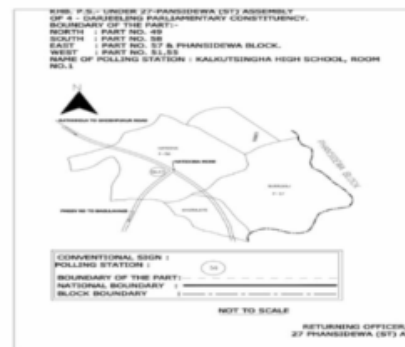

নির্বাচক তালিকা 2026 S25 পশ্চিমবঙ্গ

বিধানসভা নির্বাচনক্ষেত্রের নং, নাম ও সংরক্ষণের স্থিতি : 27 - ফাঁসিদেওয়া (তপশীলি উপজাতি)		অংশ নং : 61			
বিধানসভা নির্বাচনক্ষেত্রটি যে লোকসভা নির্বাচনক্ষেত্রের / ক্ষেত্রসমূহের অন্তর্ভুক্ত তার নং, নাম ও সংরক্ষণ স্থিতি : 4 - দার্জিলিং (সাধারণ)					
1. সংশোধনের পূর্ণ বিবরণ					
সংশোধনের বৎসর :	2026	নির্বাচক তালিকার পরিচিতি :			
ভিত্তি তারিখ :	01-01-2026	বিশেষ নিবিড় সংশোধন ২০২৬ এর চূড়ান্ত ভোটার তালিকার সহিত 06-04-2026 তারিখ অবধি সংশোধিত নির্বাচক তালিকা			
সংশোধনের প্রকৃতি :	ধারাবাহিক সংশোধন 2026				
প্রকাশনার তারিখ :	06-04-2026				
2. অংশ ও নির্বাচনী এলাকার পূর্ণ বিবরণ :					
অংশের ভাগ নং ও নাম :					
1-হলধরজোত			প্রধান শহর/গ্রাম	: মনজয়জোত	
2-টেপুজোত			ওয়ার্ড	:	
3-খয়েরমনি			থানা	: খড়িবাড়ি	
4-মনিকাজোত			গ্রাম পঞ্চায়েত	: বুড়াগঞ্জ	
			ব্লক	: খড়িবাড়ি	
			মহকুমা	: শিলিগুড়ি	
			জেলা	: দার্জিলিং	
			পিন	: 734429	
3. ভোট গ্রহন কেন্দ্রের পূর্ণ বিবরণ :					
ভোট গ্রহন কেন্দ্রের নং, নাম :		ভোট গ্রহন কেন্দ্রের শ্রেণী :		গ্রামীণ	
61 - হলধর মনজয় প্রাইমারি স্কুল		এই অংশে সহায়ক ভোটগ্রহন কেন্দ্রের সংখ্যা		0	
ভোট গ্রহন কেন্দ্রের ঠিকানা :		:			
হলধর মনজয় প্রাইমারি স্কুল, ঘর-২, মঞ্জয়জোত					
4. নির্বাচকের সংখ্যা :					
প্রথম ক্রমিক নং	শেষ ক্রমিক নং	মোট সংখ্যা			
		পুরুষ	মহিলা	তৃতীয় লিঙ্গ	মোট
1	779	374	367	0	741

নির্বাচক নিবন্ধন আধিকারিকের স্বাক্ষর

Nazri Naksha

Google Map View

Polling Station Building Front View

Polling Station Front View

Cad View

Key MAP View

বিধানসভা নির্বাচনক্ষেত্রের নং, নাম : 27-ফাঁসিদিওয়া
ভাগ নং, নাম : 1-হলধরজোত