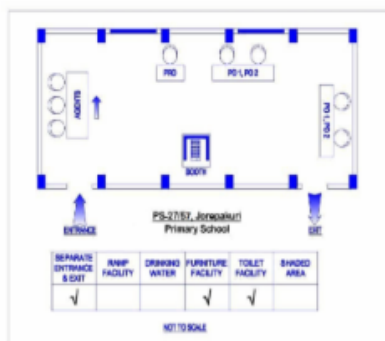

নির্বাচক নিবন্ধন আধিকারিকের স্বাক্ষর

Nazri Naksha

Google Map View

Polling Station Building Front View

Polling Station Front View

Cad View

Key MAP View

1 নাম : দিলাবার আনসারি পিতার নাম: মজবুল আনসারি বাড়ির নং : এন0124 বয়স : 23 লিঙ্গ : পুরুষ	NTL2265858 ফটো উপলব্ধ	2 নাম : কুরবান আনসারি পিতার নাম: সাহিদ আনসারি বাড়ির নং : এন0125 বয়স : 24 লিঙ্গ : পুরুষ	NTL2265908 ফটো উপলব্ধ	3 নাম : বুধরু কর্মকার পিতার নাম: মাতলা কর্মকার বাড়ির নং : n0012 বয়স : 76 লিঙ্গ : পুরুষ	WB/04/026/714005 ফটো উপলব্ধ
4 নাম : ললিতা কর্মকার স্বামীর নাম: ফগরা কর্মকার বাড়ির নং : n0011 বয়স : 51 লিঙ্গ : মহিলা	WB/04/026/714016 ফটো উপলব্ধ	5 নাম : সুরজমনি কর্মকার স্বামীর নাম: চুন্ কর্মকার বাড়ির নং : n0012 বয়স : 35 লিঙ্গ : মহিলা	NTL1492339 ফটো উপলব্ধ	6 নাম : নিমা কর্মকার পিতার নাম: বুধরু কর্মকার বাড়ির নং : n0012 বয়স : 53 লিঙ্গ : পুরুষ	WB/04/026/714007 ফটো উপলব্ধ
7 নাম : রাজকুমার কর্মকার পিতার নাম: ফাগরা কর্মকার বাড়ির নং : n0011 বয়স : 31 লিঙ্গ : পুরুষ	NTL1492313 ফটো উপলব্ধ	8 নাম : জিতু কর্মকার পিতার নাম: ফগরা কর্মকার বাড়ির নং : n0011 বয়স : 33 লিঙ্গ : পুরুষ	NTL1274224 ফটো উপলব্ধ	9 নাম : শিউলি সোরন কর্মকার স্বামীর নাম: জিতু কর্মকার বাড়ির নং : এন0011 বয়স : 27 লিঙ্গ : মহিলা	NTL2035772 ফটো উপলব্ধ
10 নাম : চুন্ কর্মকার পিতার নাম: বুধরু কর্মকার বাড়ির নং : n0012 বয়স : 38 লিঙ্গ : পুরুষ	NTL0966887 ফটো উপলব্ধ	11 নাম : রীতা রানি সিংহ স্বামীর নাম: নীমা কর্মকার বাড়ির নং : 033 বয়স : 35 লিঙ্গ : মহিলা	NTL2329100 ফটো উপলব্ধ	12 নাম : অনিমা সিংহ পিতার নাম: যামিনী কান্ত সিংহ বাড়ির নং : এন0015 বয়স : 30 লিঙ্গ : মহিলা	NTL1709294 ফটো উপলব্ধ
13 নাম : ফুলমনি কর্মকার স্বামীর নাম: মুনসী কর্মকার বাড়ির নং : n0015 বয়স : 59 লিঙ্গ : মহিলা	WB/04/026/714481 ফটো উপলব্ধ	14 নাম : আশিক কর্মকার পিতার নাম: মুনসী কর্মকার বাড়ির নং : n0015 বয়স : 32 লিঙ্গ : পুরুষ	NTL1620764 ফটো উপলব্ধ	15 নাম : মিলন কর্মকার স্বামীর নাম: লক্ষী কর্মকার বাড়ির নং : n0015 বয়স : 52 লিঙ্গ : মহিলা	NTL0194035 ফটো উপলব্ধ
16 নাম : মিঠুন কর্মকার মায়ের নাম: মিলন কর্মকার বাড়ির নং : n0015 বয়স : 28 লিঙ্গ : পুরুষ	NTL1824242 ফটো উপলব্ধ	17 নাম : পুকলি উড়াও স্বামীর নাম: গোপাল উড়াও বাড়ির নং : n0015 বয়স : 51 লিঙ্গ : মহিলা	WB/04/026/714060 ফটো উপলব্ধ	18 নাম : বিষ্ণু কিস্কু পিতার নাম: লেন্সটা কিস্কু বাড়ির নং : এন0033 বয়স : 25 লিঙ্গ : পুরুষ	NTL2265759 ফটো উপলব্ধ
19 নাম : সুমন খেরওয়ার পিতার নাম: সুরেন খেরওয়ার বাড়ির নং : n0192 বয়স : 31 লিঙ্গ : মহিলা	NTL1492248 ফটো উপলব্ধ	20 নাম : বিশ্বনাথ খেরোয়ার পিতার নাম: মতিলাল খেরোয়ার বাড়ির নং : n0183 বয়স : 32 লিঙ্গ : পুরুষ	NTL1492156 ফটো উপলব্ধ	21 নাম : সুনিতা বাসকি মায়ের নাম: মুনি বাসকি বাড়ির নং : এন0031 বয়স : 35 লিঙ্গ : মহিলা	ZRS1088814 ফটো উপলব্ধ
22 নাম : অমতা মুন্ডা পিতার নাম: হিহাদেব মুন্ডা বাড়ির নং : এন0022 বয়স : 23 লিঙ্গ : মহিলা	NTL2266195 ফটো উপলব্ধ	23 নাম : ভিম মুন্ডা পিতার নাম: জিতু মুন্ডা বাড়ির নং : n0228 বয়স : 30 লিঙ্গ : পুরুষ	NTL1858067 ফটো উপলব্ধ	24 নাম : চুনকা মুর্মু পিতার নাম: মনসা মুর্মু বাড়ির নং : n0014 বয়স : 63 লিঙ্গ : পুরুষ	WB/04/026/714021 ফটো উপলব্ধ
25 নাম : ভাইরো মুর্মু পিতার নাম: চুনকা মুর্মু বাড়ির নং : n0014 বয়স : 34 লিঙ্গ : পুরুষ	NTL1061167 ফটো উপলব্ধ	26 নাম : সঞ্জয় মুর্মু পিতার নাম: চুনকা মুর্মু বাড়ির নং : n0014 বয়স : 33 লিঙ্গ : পুরুষ	NTL1274232 ফটো উপলব্ধ	27 নাম : গাঙ্গী মাড়ি স্বামীর নাম: ভাইরো মুর্মু বাড়ির নং : এন0014 বয়স : 28 লিঙ্গ : মহিলা	NTL1927458 ফটো উপলব্ধ
28 নাম : আগসতিনা মুর্মু স্বামীর নাম: সঞ্জয় মুর্মু বাড়ির নং : n0014 বয়স : 31 লিঙ্গ : মহিলা	NTL1620772 ফটো উপলব্ধ	29 নাম : লিলমনি মুর্মু স্বামীর নাম: চুনকা মুর্মু বাড়ির নং : n0014 বয়স : 56 লিঙ্গ : মহিলা	WB/04/026/714022 ফটো উপলব্ধ	30 নাম : চালকী রায় স্বামীর নাম: শরৎ রায় বাড়ির নং : n0195 বয়স : 32 লিঙ্গ : মহিলা	NTL1492271 ফটো উপলব্ধ