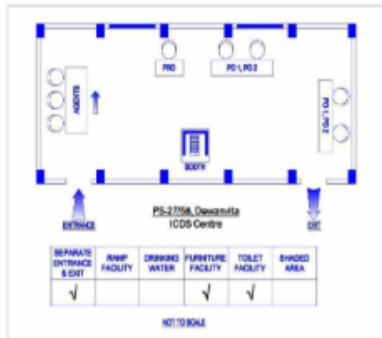

নির্বাচক নিবন্ধন আধিকারিকের স্বাক্ষর

Nazri Naksha

Google Map View

Polling Station Building Front View

Polling Station Front View

Cad View

Key MAP View

বিধানসভা নির্বাচনকেন্দ্রের নং, নাম : 27-ফাঁসিদিওয়া
ভাগ নং, নাম : 1-ছোট দেওয়ানভিটা