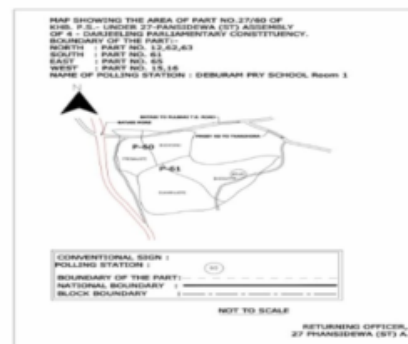

Cad View

Key MAP View