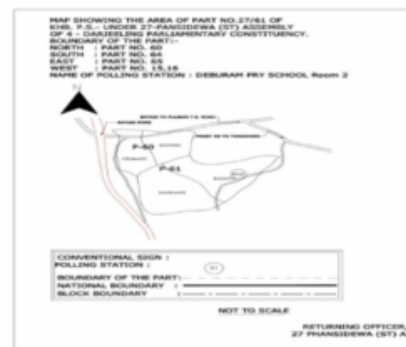

নির্বাচক নিবন্ধন আধিকারিকের স্বাক্ষর

Nazri Naksha

Google Map View

Polling Station Building Front View

Polling Station Front View

Cad View

Key MAP View

1 নাম : বিশাল লামা পিতার নাম: প্রেম লামা বাড়ির নং : সুবলভিটা বয়স : 29 লিঙ্গ : পুরুষ	NTL2177723 ফটো উপলব্ধ	2 নাম : লখি নায়েক স্বামীর নাম: সজিব নায়েক বাড়ির নং : n0121 বয়স : 35 লিঙ্গ : মহিলা	NTL1371913 ফটো উপলব্ধ	3 নাম : বিদেশী নায়েক স্বামীর নাম: দিলীপ নায়েক বাড়ির নং : n0121 বয়স : 47 লিঙ্গ : মহিলা	BQT1309855 ফটো উপলব্ধ
4 নাম : দিলীপ নায়েক পিতার নাম: খেদু নায়েক বাড়ির নং : n0121 বয়স : 49 লিঙ্গ : পুরুষ	BQT1309848 ফটো উপলব্ধ	5 নাম : সজিব নায়েক পিতার নাম: দিলীপ নায়েক বাড়ির নং : n0121 বয়স : 36 লিঙ্গ : পুরুষ	NTL1275791 ফটো উপলব্ধ	6 নাম : কার্তিক নায়েক পিতার নাম: দিলীপ নায়েক বাড়ির নং : n0121 বয়স : 31 লিঙ্গ : পুরুষ	NTL1371947 ফটো উপলব্ধ
7 নাম : যোগিতা রাই পিতার নাম: রমেশ রাই বাড়ির নং : n0262 বয়স : 27 লিঙ্গ : মহিলা	NTL1859131 ফটো উপলব্ধ	8 নাম : সঞ্জয় উড়াও পিতার নাম: আমল উড়াও বাড়ির নং : n0253 বয়স : 29 লিঙ্গ : পুরুষ	NTL1824390 ফটো উপলব্ধ	9 নাম : আকাশ ওরাও মায়ের নাম: জামনী ওরাও বাড়ির নং : এন0133 বয়স : 27 লিঙ্গ : পুরুষ	NTL2036408 ফটো উপলব্ধ
10 নাম : লিঙ্গু উরাও পিতার নাম: চোঙ্গা উরাও বাড়ির নং : n0040 বয়স : 66 লিঙ্গ : পুরুষ	WB/04/026/726478 ফটো উপলব্ধ	11 নাম : রিকু ওরাও পিতার নাম: টেলেকার ওরাও বাড়ির নং : n0153 বয়স : 42 লিঙ্গ : পুরুষ	NTL0209049 ফটো উপলব্ধ	12 নাম : জামনী ওরাও স্বামীর নাম: সানাই ওরাও বাড়ির নং : n0133 বয়স : 39 লিঙ্গ : মহিলা	BQT1309137 ফটো উপলব্ধ
13 নাম : বিয়াক্রি ওরাও স্বামীর নাম: অঞ্জলুস ওরাও বাড়ির নং : n0096 বয়স : 60 লিঙ্গ : মহিলা	BQT1308923 ফটো উপলব্ধ	14 নাম : গীতা ওরাও স্বামীর নাম: ইমানুস ওরাও বাড়ির নং : n0096 বয়স : 42 লিঙ্গ : মহিলা	NTL0968040 ফটো উপলব্ধ	15 নাম : নোরবাত খাখা(ওরাও) পিতার নাম: অঞ্জলুস খাখা(ওরাও) বাড়ির নং : n0096 বয়স : 36 লিঙ্গ : পুরুষ	NTL0968172 ফটো উপলব্ধ
16 নাম : বিক্রম ওরাও পিতার নাম: সানাই ওরাও বাড়ির নং : n0133 বয়স : 36 লিঙ্গ : পুরুষ	NTL0209056 ফটো উপলব্ধ	17 নাম : চৈতু উরাও পিতার নাম: সানাই উরাও বাড়ির নং : n0133 বয়স : 52 লিঙ্গ : পুরুষ	BQT3554193 ফটো উপলব্ধ	18 নাম : বিকাশ ওরাও মায়ের নাম: যামনী ওরাও বাড়ির নং : n0133 বয়স : 29 লিঙ্গ : পুরুষ	NTL1622539 ফটো উপলব্ধ
19 নাম : বিস্তী ওরাও স্বামীর নাম: রিকু ওরাও বাড়ির নং : n0153 বয়স : 35 লিঙ্গ : মহিলা	NTL1275858 ফটো উপলব্ধ	20 নাম : টেলেকার উরাও পিতার নাম: শিবানুস উরাও বাড়ির নং : n0153 বয়স : 63 লিঙ্গ : পুরুষ	BQT1518877 ফটো উপলব্ধ	21 নাম : সমীর ওরাও পিতার নাম: অঞ্জলুস ওরাও বাড়ির নং : n0096 বয়স : 39 লিঙ্গ : পুরুষ	BQT3554078 ফটো উপলব্ধ
22 নাম : অনজলুস উরাও পিতার নাম: ভারশো ওরাও বাড়ির নং : n0096 বয়স : 62 লিঙ্গ : পুরুষ	BQT1308915 ফটো উপলব্ধ	23 নাম : ইমানুস ওরাও পিতার নাম: অঞ্জলুস ওরাও বাড়ির নং : n0096 বয়স : 41 লিঙ্গ : পুরুষ	BQT3554094 ফটো উপলব্ধ	24 নাম : বিকি ওড়াও পিতার নাম: সানাই ওড়াও বাড়ির নং : n0133 বয়স : 31 লিঙ্গ : পুরুষ	NTL1493956 ফটো উপলব্ধ
25 নাম : প্রমিলা ওরাও স্বামীর নাম: বীরজ ওরাও বাড়ির নং : n0133 বয়স : 40 লিঙ্গ : মহিলা	BQT3884608 ফটো উপলব্ধ	26 নাম : মনিকা ওরাও পিতার নাম: অনজলুস ওরাও বাড়ির নং : এন0096 বয়স : 25 লিঙ্গ : মহিলা	NTL2287399 ফটো উপলব্ধ	27 নাম : জেস্ভার ওরাও পিতার নাম: লোথার ওরাও বাড়ির নং : n0040 বয়স : 36 লিঙ্গ : পুরুষ	NTL1709997 ফটো উপলব্ধ
28 নাম : তিতরি উরাও পিতার নাম: শুশিল উরাও বাড়ির নং : n0252 বয়স : 28 লিঙ্গ : মহিলা	NTL1824333 ফটো উপলব্ধ	29 নাম : পাউলুস এক্কা পিতার নাম: ব্রেসিয়াস এক্কা বাড়ির নং : n0129 বয়স : 40 লিঙ্গ : পুরুষ	NTL1275783 ফটো উপলব্ধ	30 নাম : মনীষা ওরাও স্বামীর নাম: জোনাস ওরাও বাড়ির নং : n0129 বয়স : 37 লিঙ্গ : মহিলা	NTL0968107 ফটো উপলব্ধ