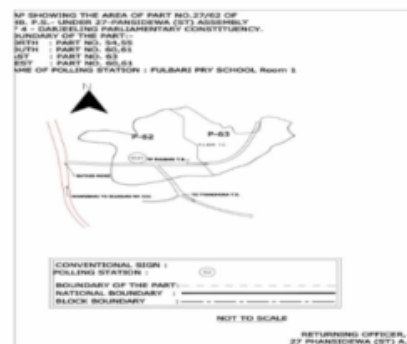

Cad View

Key MAP View