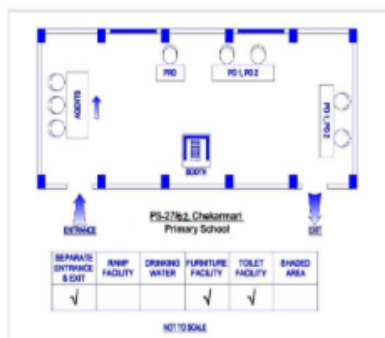

নির্বাচক নিবন্ধন আধিকারিকের স্বাক্ষর

Nazri Naksha

Google Map View

Polling Station Building Front View

Polling Station Front View

Cad View

Key MAP View

1 নাম : নির্মালা উড়াও স্বামীর নাম: দিলীপ উড়াও বাড়ির নং : n0047 বয়স : 44 লিঙ্গ : মহিলা	BQT3009784 ফটো উপলব্ধ	2 নাম : পৌতম ওরাও পিতার নাম: দিলীপ ওরাও বাড়ির নং : এন0047 বয়স : 23 লিঙ্গ : পুরুষ	NTL2275949 ফটো উপলব্ধ	3 নাম : সুবিন্তা ওরাও পিতার নাম: বুধুয়া ওরাও বাড়ির নং : এন0149 বয়স : 27 লিঙ্গ : মহিলা	NTL2052389 ফটো উপলব্ধ
4 নাম : নেহা ওরাও পিতার নাম: কনু ওরাও বাড়ির নং : এন0073 বয়স : 25 লিঙ্গ : মহিলা	NTL2275105 ফটো উপলব্ধ	5 নাম : জোসিতা ওরাও পিতার নাম: কনু ওরাও বাড়ির নং : এন0147 বয়স : 23 লিঙ্গ : পুরুষ	NTL2275881 ফটো উপলব্ধ	6 নাম : অনিমা ওরাও পিতার নাম: মোটা ওরাও বাড়ির নং : এন0083 বয়স : 27 লিঙ্গ : মহিলা	NTL2043214 ফটো উপলব্ধ
7 নাম : নিকিতা ওরাও পিতার নাম: কনু ওরাও বাড়ির নং : এন0073 বয়স : 23 লিঙ্গ : মহিলা	NTL2390482 ফটো উপলব্ধ	8 নাম : মাস্তি ওরাও পিতার নাম: ফিরদ ওরাও বাড়ির নং : এন0124 বয়স : 24 লিঙ্গ : মহিলা	NTL2275576 ফটো উপলব্ধ	9 নাম : আলবিনুস ওরাও পিতার নাম: মবধুল ওরাও বাড়ির নং : এন0001 বয়স : 38 লিঙ্গ : পুরুষ	NTL1859370 ফটো উপলব্ধ
10 নাম : পূর্ণিমাশ্রী কর্মকার পিতার নাম: হেমন্ত কর্মকার বাড়ির নং : n0001 বয়স : 43 লিঙ্গ : মহিলা	BQT3009792 ফটো উপলব্ধ	11 নাম : টুম্পা সিংহ কর্মকার স্বামীর নাম: বরন কর্মকার বাড়ির নং : n0001 বয়স : 35 লিঙ্গ : মহিলা	NTL1276252 ফটো উপলব্ধ	12 নাম : অলোকা সিংহ স্বামীর নাম: মনোজ সিংহ বাড়ির নং : এন0001 বয়স : 31 লিঙ্গ : মহিলা	NTL1433275 ফটো উপলব্ধ
13 নাম : বরন কর্মকার পিতার নাম: হেমন্ত কর্মকার বাড়ির নং : n0001 বয়স : 39 লিঙ্গ : পুরুষ	BQT3555281 ফটো উপলব্ধ	14 নাম : মৌসুমি কর্মকার পিতার নাম: করুনা কর্মকার বাড়ির নং : এন0001 বয়স : 22 লিঙ্গ : মহিলা	NTL2453025 ফটো উপলব্ধ	15 নাম : করুনা কর্মকার পিতার নাম: হেমন্ত কর্মকার বাড়ির নং : n0001 বয়স : 41 লিঙ্গ : পুরুষ	BQT3555299 ফটো উপলব্ধ
16 নাম : স্বপ্না সিংহ স্বামীর নাম: সুপ্রিয় সিংহ বাড়ির নং : এন0011 বয়স : 27 লিঙ্গ : মহিলা	NTL2045243 ফটো উপলব্ধ	17 নাম : কমলা সিংহ স্বামীর নাম: ধনঞ্জয় সিংহ বাড়ির নং : এন0001 বয়স : 32 লিঙ্গ : মহিলা	NTL1560341 ফটো উপলব্ধ	18 নাম : কবিতা কর্মকার স্বামীর নাম: করুনা কর্মকার বাড়ির নং : 60 বয়স : 39 লিঙ্গ : মহিলা	BQT3709177 ফটো উপলব্ধ
19 নাম : রোশনি কিসপোড়া পিতার নাম: ভায়া কিসপোড়া বাড়ির নং : এন0085 বয়স : 26 লিঙ্গ : মহিলা	NTL2275402 ফটো উপলব্ধ	20 নাম : ললিতা গিধ স্বামীর নাম: বিক্রম গিধী বাড়ির নং : n0044 বয়স : 40 লিঙ্গ : মহিলা	NTL0212050 ফটো উপলব্ধ	21 নাম : বিচনি গিধি স্বামীর নাম: রপনা গিধি বাড়ির নং : n0044 বয়স : 71 লিঙ্গ : মহিলা	WB/04/026/555323 ফটো উপলব্ধ
22 নাম : বিমলা টোপ্পো ওরাও পিতার নাম: মার্তিক ওরাও বাড়ির নং : এন0099 বয়স : 41 লিঙ্গ : মহিলা	NTL1859362 ফটো উপলব্ধ	23 নাম : নিরা তির্কি পিতার নাম: সূরজন তির্কি বাড়ির নং : এন0077 বয়স : 23 লিঙ্গ : মহিলা	NTL2275451 ফটো উপলব্ধ	24 নাম : রতন বর্মন পিতার নাম: দুলাল বর্মন বাড়ির নং : এন0117 বয়স : 23 লিঙ্গ : পুরুষ	NTL2275980 ফটো উপলব্ধ
25 নাম : কল্যাণী বর্মন সিংহ স্বামীর নাম: সত্যজীৎ সিংহ বাড়ির নং : n0195 বয়স : 32 লিঙ্গ : মহিলা	NTL1497692 ফটো উপলব্ধ	26 নাম : লেবহা মুণ্ডা পিতার নাম: রাম মুণ্ডা বাড়ির নং : n0046 বয়স : 44 লিঙ্গ : পুরুষ	BQT3429560 ফটো উপলব্ধ	27 নাম : সালু মুন্ডা স্বামীর নাম: মঙ্গল মুন্ডা বাড়ির নং : N0051 বয়স : 28 লিঙ্গ : মহিলা	NTL2178192 ফটো উপলব্ধ
Q 28 নাম : প্রমিলা মুণ্ডা স্বামীর নাম: নাকু মুণ্ডা বাড়ির নং : বয়স : 57 লিঙ্গ : মহিলা	NTL1276260 ফটো উপলব্ধ	29 নাম : থমাস মুন্ডা পিতার নাম: রাম মুন্ডা বাড়ির নং : n0046 বয়স : 36 লিঙ্গ : পুরুষ	NTL1372358 ফটো উপলব্ধ	30 নাম : জগু মুণ্ডা পিতার নাম: রাম মুণ্ডা বাড়ির নং : n0046 বয়স : 44 লিঙ্গ : পুরুষ	BQT3429586 ফটো উপলব্ধ