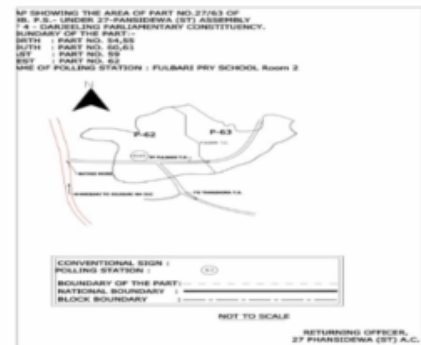

Cad View

Key MAP View