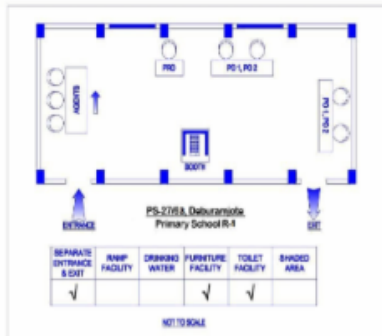

নির্বাচক নিবন্ধন আধিকারিকের স্বাক্ষর

Nazri Naksha

Google Map View

Polling Station Building Front View

Polling Station Front View

Cad View

Key MAP View

1 নাম : বিশাল ওরাংর পিতার নাম: প্রেম ওরাংর বাড়ির নং : 27/60 নং143 বয়স : 22 লিঙ্গ : পুরুষ	NTL2423135 ফটো উপলব্ধ	2 নাম : রাহুল কুমার সিংহ পিতার নাম: সঞ্জয় সিংহ বাড়ির নং : এন0222 বয়স : 24 লিঙ্গ : পুরুষ	NTL2276657 ফটো উপলব্ধ	3 নাম : রীনা কিয়ান পিতার নাম: সিটু কিয়ান বাড়ির নং : n0305 বয়স : 38 লিঙ্গ : মহিলা	NTL1494640 ফটো উপলব্ধ
4 নাম : মাধাবী সিংহ স্বামীর নাম: রমেন্দ্রনাথ সিংহ বাড়ির নং : 1038 বয়স : 64 লিঙ্গ : মহিলা	NTL2116424 ফটো উপলব্ধ	5 নাম : মহঃ ইমরান খান পিতার নাম: জাহির খান বাড়ির নং : n0039 বয়স : 38 লিঙ্গ : পুরুষ	BQT3785342 ফটো উপলব্ধ	6 নাম : মহঃ আফরোজ খান পিতার নাম: জাহির খান বাড়ির নং : n0039 বয়স : 39 লিঙ্গ : পুরুষ	BQT3785334 ফটো উপলব্ধ
7 নাম : জাহির খান পিতার নাম: আইনুল খান বাড়ির নং : n0039 বয়স : 69 লিঙ্গ : পুরুষ	WB/04/026/741251 ফটো উপলব্ধ	8 নাম : লিলি সিনহা স্বামীর নাম: ললীন সিনহা বাড়ির নং : n0001 বয়স : 62 লিঙ্গ : মহিলা	NTL2091734 ফটো উপলব্ধ	9 নাম : ধনু মোহাম্মদ পিতার নাম: বৈশখ মোহাম্মদ বাড়ির নং : এন0001 বয়স : 49 লিঙ্গ : পুরুষ	NTL2049963 ফটো উপলব্ধ
10 নাম : মলিন সিংহ পিতার নাম: ভগনেশ্বর সিংহ বাড়ির নং : এন0001 বয়স : 73 লিঙ্গ : পুরুষ	WB/04/026/780815 ফটো উপলব্ধ	11 নাম : রেশমী সিংহ পিতার নাম: রমেন্দ্র নাথ সিংহ বাড়ির নং : 1038 বয়স : 33 লিঙ্গ : মহিলা	NTL1372663 ফটো উপলব্ধ	12 নাম : রামেন্দ্র নাথ সিংহ পিতার নাম: ধনলাল সিংহ বাড়ির নং : 1038 বয়স : 71 লিঙ্গ : পুরুষ	NTL2113926 ফটো উপলব্ধ
13 নাম : বনানী সিংহ স্বামীর নাম: ধনীন্দ্র নাথ সিংহ বাড়ির নং : n0001 বয়স : 56 লিঙ্গ : মহিলা	WB/04/026/666583 ফটো উপলব্ধ	14 নাম : পামেলা সিনহা পিতার নাম: ললীন সিনহা বাড়ির নং : n0001 বয়স : 33 লিঙ্গ : মহিলা	NTL1494723 ফটো উপলব্ধ	15 নাম : ললীন সিনহা পিতার নাম: ধনলাল সিনহা বাড়ির নং : n0001 বয়স : 67 লিঙ্গ : পুরুষ	NTL2091726 ফটো উপলব্ধ
16 নাম : যতীন্দ্র নাথ সিংহ পিতার নাম: ধনলাল সিংহ বাড়ির নং : প্রেমা জোত বয়স : 52 লিঙ্গ : পুরুষ	BQT3427499 ফটো উপলব্ধ	17 নাম : ধনীন্দ্র নাথ সিংহ পিতার নাম: ধনলাল সিংহ বাড়ির নং : 4356 বয়স : 53 লিঙ্গ : পুরুষ	BQT1336007 ফটো উপলব্ধ	18 নাম : ফাতেমা খাতুন পিতার নাম: মোহাম্মদ ধনু বাড়ির নং : এন0001 বয়স : 24 লিঙ্গ : মহিলা	NTL2277531 ফটো উপলব্ধ
19 নাম : সানুয়ারী খাতুন স্বামীর নাম: জাহির খান বাড়ির নং : n0039 বয়স : 66 লিঙ্গ : মহিলা	WB/04/026/741252 ফটো উপলব্ধ	20 নাম : রুপালী সিংহ স্বামীর নাম: যতীন্দ্র নাথ সিংহ বাড়ির নং : n0001 বয়স : 43 লিঙ্গ : মহিলা	BQT3785359 ফটো উপলব্ধ	21 নাম : সাবানা খাতুন পিতার নাম: জাহির খান বাড়ির নং : n0039 বয়স : 37 লিঙ্গ : মহিলা	NTL1064120 ফটো উপলব্ধ
22 নাম : সেলেতুন স্বামীর নাম: ধনু ম ডঃ বাড়ির নং : এন0001 বয়স : 39 লিঙ্গ : মহিলা	NTL2049989 ফটো উপলব্ধ	23 নাম : আমিনা খান স্বামীর নাম: গফুর খান বাড়ির নং : n0001 বয়স : 79 লিঙ্গ : মহিলা	WB/04/026/741255 ফটো উপলব্ধ	24 নাম : নির্মালা গড় স্বামীর নাম: অর্জুন গড় বাড়ির নং : n0049 বয়স : 45 লিঙ্গ : মহিলা	BQT3009347 ফটো উপলব্ধ
25 নাম : প্রেমদাই গড় স্বামীর নাম: লালধারী গড় বাড়ির নং : n0044 বয়স : 46 লিঙ্গ : মহিলা	WB/04/026/741265 ফটো উপলব্ধ	26 নাম : লালধরী গড় পিতার নাম: রাজদেও গড় বাড়ির নং : n0044 বয়স : 61 লিঙ্গ : পুরুষ	WB/04/026/741264 ফটো উপলব্ধ	27 নাম : আমরতা গড় স্বামীর নাম: কাতার গড় বাড়ির নং : n0049 বয়স : 67 লিঙ্গ : মহিলা	WB/04/026/741267 ফটো উপলব্ধ
28 নাম : কৌশাল্যা গৌরে স্বামীর নাম: লালধারী গৌরে বাড়ির নং : n0044 বয়স : 29 লিঙ্গ : মহিলা	NTL1747740 ফটো উপলব্ধ	29 নাম : ভগবতি প্রসাদ পিতার নাম: কতয়ার প্রসাদ বাড়ির নং : N0069 বয়স : 43 লিঙ্গ : পুরুষ	BQT3009354 ফটো উপলব্ধ	30 নাম : নেহা প্রাসাদ পিতার নাম: অর্জুন প্রাসাদ বাড়ির নং : N0049 বয়স : 22 লিঙ্গ : মহিলা	NTL2351526 ফটো উপলব্ধ