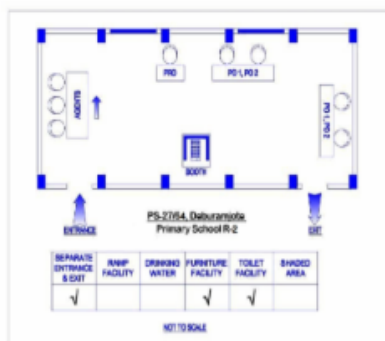

নির্বাচক নিবন্ধন আধিকারিকের স্বাক্ষর

Nazri Naksha

Google Map View

Polling Station Building Front View

Polling Station Front View

Cad View

Key MAP View

1 নাম : আজিমউদ্দিন পিতার নাম: বৈশাখু বাড়ির নং : n0248 বয়স : 41 লিঙ্গ : পুরুষ	NTL1065226 ফটো উপলব্ধ	2 নাম : রাজদা খাতুন স্বামীর নাম: মোহম্মদ ইরশাদ খান বাড়ির নং : 0657 বয়স : 25 লিঙ্গ : মহিলা	NTL2317428 ফটো উপলব্ধ	3 নাম : হুসনারা খাতুন স্বামীর নাম: আজিমুদ্দিন বাড়ির নং : n0248 বয়স : 42 লিঙ্গ : মহিলা	NTL1277193 ফটো উপলব্ধ
4 নাম : খান ইলিয়াস পিতার নাম: সেলিম বাড়ির নং : n0074 বয়স : 61 লিঙ্গ : পুরুষ	WB/04/026/741253 ফটো উপলব্ধ	5 নাম : ইরফান খান পিতার নাম: জাহির খান বাড়ির নং : n0338 বয়স : 34 লিঙ্গ : পুরুষ	NTL1276880 ফটো উপলব্ধ	6 নাম : জোবাব্দ খান পিতার নাম: জাহির খান বাড়ির নং : n0074 বয়স : 29 লিঙ্গ : পুরুষ	NTL1623909 ফটো উপলব্ধ
7 নাম : অঙ্গুরী খাতুন স্বামীর নাম: ইলিয়াস খান বাড়ির নং : n0074 বয়স : 56 লিঙ্গ : মহিলা	NTL2343218 ফটো উপলব্ধ	8 নাম : মহঃ ইরসাদ খান পিতার নাম: মহঃ ইলিয়াস খান বাড়ির নং : n0074 বয়স : 31 লিঙ্গ : পুরুষ	NTL1373026 ফটো উপলব্ধ	9 নাম : সুরঞ্জন সরকার পিতার নাম: সুকমল সরকার বাড়ির নং : n0081 বয়স : 31 লিঙ্গ : পুরুষ	NTL1373091 ফটো উপলব্ধ
10 নাম : পম্পা সূত্রধর স্বামীর নাম: বীরেন সূত্রধর বাড়ির নং : 10 বয়স : 30 লিঙ্গ : মহিলা	NTL2409506 ফটো উপলব্ধ	11 নাম : ধীরেন সূত্রধর পিতার নাম: হরেন্দ্র সূত্রধর বাড়ির নং : n0081 বয়স : 44 লিঙ্গ : পুরুষ	BQT3009107 ফটো উপলব্ধ	12 নাম : বীরেন সূত্রধর পিতার নাম: হরেন্দ্র সূত্রধর বাড়ির নং : n0081 বয়স : 42 লিঙ্গ : পুরুষ	BQT3009115 ফটো উপলব্ধ
13 নাম : কল্পনা দাস সূত্রধর স্বামীর নাম: বীরেন সূত্রধর বাড়ির নং : সুকার জোত বয়স : 32 লিঙ্গ : মহিলা	NTL2475804 ফটো উপলব্ধ	14 নাম : বিবেক সূত্রধর পিতার নাম: বাদল সূত্রধর বাড়ির নং : নং081 বয়স : 21 লিঙ্গ : পুরুষ	NTL2483444 ফটো উপলব্ধ	15 নাম : বাদল সূত্রধর পিতার নাম: হরেন্দ্র সূত্রধর বাড়ির নং : n0081 বয়স : 57 লিঙ্গ : পুরুষ	NTL2072551 ফটো উপলব্ধ
16 নাম : শিল্পী সূত্রধর স্বামীর নাম: বাদল সূত্রধর বাড়ির নং : n0081 বয়স : 41 লিঙ্গ : মহিলা	BQT3009099 ফটো উপলব্ধ	17 নাম : জিনা সিংহ পিতার নাম: উপেন সিংহ বাড়ির নং : N 0168 বয়স : 22 লিঙ্গ : মহিলা	NTL2409548 ফটো উপলব্ধ	Q 18 নাম : রমেশ উরৌ পিতার নাম: XXXXXXXXXX বাড়ির নং : নং 00 বয়স : 34 লিঙ্গ : পুরুষ	NFH1691286 ফটো উপলব্ধ
19 নাম : XXXXXXXXXX স্বামীর নাম: XXXXXXXXXX বাড়ির নং : n0261 বয়স : 51 লিঙ্গ : মহিলা	NTL1065895 ফটো উপলব্ধ	20 নাম : প্রয়াশ অ্যালো পিতার নাম: বিজয় প্রসাদ অ্যালো বাড়ির নং : 327 বয়স : 27 লিঙ্গ : পুরুষ	NTL2418432 ফটো উপলব্ধ	21 নাম : সুমন ওরাও মায়ের নাম: ফৌশী ওরাংর বাড়ির নং : 332 বয়স : 40 লিঙ্গ : মহিলা	NTL2409530 ফটো উপলব্ধ
22 নাম : সুচিতা কুজুর স্বামীর নাম: বেনজা কুজুর বাড়ির নং : n0048 বয়স : 44 লিঙ্গ : মহিলা	NTL1065077 ফটো উপলব্ধ	23 নাম : অঞ্জলী কুজুর স্বামীর নাম: দাউদ কুজুর বাড়ির নং : n0049 বয়স : 56 লিঙ্গ : মহিলা	WB/04/026/741235 ফটো উপলব্ধ	24 নাম : দাউদ কুজুর পিতার নাম: নির্মল কুজুর বাড়ির নং : n0049 বয়স : 59 লিঙ্গ : পুরুষ	WB/04/026/741234 ফটো উপলব্ধ
25 নাম : সুশীল কুজুর পিতার নাম: লাধু কুজুর বাড়ির নং : n0047 বয়স : 45 লিঙ্গ : পুরুষ	BQT1775717 ফটো উপলব্ধ	26 নাম : আশোশ কুজুর পিতার নাম: লাধু কুজুর বাড়ির নং : n0349 বয়স : 34 লিঙ্গ : পুরুষ	NTL1277094 ফটো উপলব্ধ	27 নাম : আশীশ কুজুর পিতার নাম: পিতার কুজুর বাড়ির নং : n0048 বয়স : 28 লিঙ্গ : পুরুষ	NTL1824598 ফটো উপলব্ধ
28 নাম : সন্দীপ কুজুর পিতার নাম: দাউদ কুজুর বাড়ির নং : n0049 বয়স : 40 লিঙ্গ : পুরুষ	BQT3555125 ফটো উপলব্ধ	29 নাম : কুজুর সবিলা স্বামীর নাম: পিতার বাড়ির নং : n0048 বয়স : 53 লিঙ্গ : মহিলা	WB/04/026/741230 ফটো উপলব্ধ	30 নাম : থমাস কুজুর পিতার নাম: পিতার কুজুর বাড়ির নং : n0048 বয়স : 32 লিঙ্গ : পুরুষ	NTL1372937 ফটো উপলব্ধ