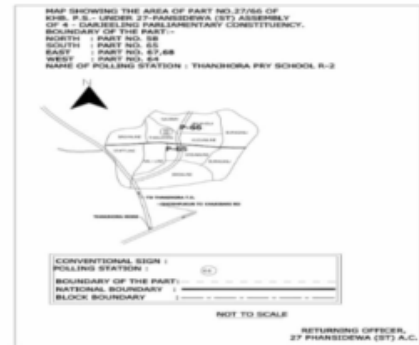

Cad View

Key MAP View