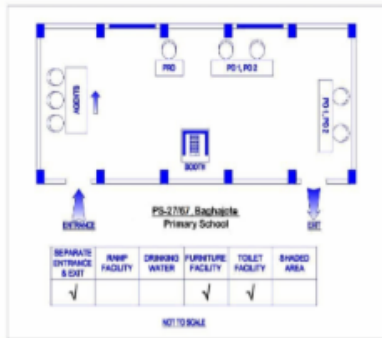

নির্বাচক নিবন্ধন আধিকারিকের স্বাক্ষর

Nazri Naksha

Google Map View

Polling Station Building Front View

Polling Station Front View

Cad View

Key MAP View

1 নাম : কৌশিক সিংহ পিতার নাম: দ্বিজেন্দ্র নাথ সিংহ বাড়ির নং : N0259 বয়স : 24 লিঙ্গ : পুরুষ	NTL2179174 ফটো উপলব্ধ	2 নাম : রাম সারকি পিতার নাম: কমি সারকি বাড়ির নং : N0143 বয়স : 27 লিঙ্গ : পুরুষ	NTL2179281 ফটো উপলব্ধ	3 নাম : অনুশ্রী শর্মা পিতার নাম: গণেশ শর্মা বাড়ির নং : 011 বয়স : 21 লিঙ্গ : মহিলা	NTL2455095 ফটো উপলব্ধ
4 নাম : অর্জুন সারকি পিতার নাম: কমি সারকি বাড়ির নং : N0143 বয়স : 25 লিঙ্গ : পুরুষ	NTL2179273 ফটো উপলব্ধ	5 নাম : মল্লিকা সিংহ পিতার নাম: ঝারেন সিংহ বাড়ির নং : N0154 বয়স : 26 লিঙ্গ : মহিলা	NTL2179182 ফটো উপলব্ধ	6 নাম : রঞ্জয় কিষাণ পিতার নাম: ডুমরা কিষাণ বাড়ির নং : N0170 বয়স : 24 লিঙ্গ : পুরুষ	NTL2179240 ফটো উপলব্ধ
7 নাম : রিতা সিংহ পিতার নাম: যতীন সিংহ বাড়ির নং : N0109 বয়স : 24 লিঙ্গ : মহিলা	NTL2179232 ফটো উপলব্ধ	8 নাম : দিলীপ খাখা পিতার নাম: পাত্রাশ খাখা বাড়ির নং : n0007 বয়স : 39 লিঙ্গ : পুরুষ	BQT3431293 ফটো উপলব্ধ	9 নাম : বিরুয়া উড়াও পিতার নাম: চামরা উড়াও বাড়ির নং : n0007 বয়স : 79 লিঙ্গ : পুরুষ	WB/04/026/747001 ফটো উপলব্ধ
10 নাম : বেনেদীপ খাখা পিতার নাম: বিরুয়া ওড়াও বাড়ির নং : n0007 বয়স : 49 লিঙ্গ : পুরুষ	NTL2435287 ফটো উপলব্ধ	11 নাম : কাজল জ. স্ত্রী পিতার নাম: বেনেদীপ জ. স্ত্রী বাড়ির নং : 007 বয়স : 21 লিঙ্গ : মহিলা	NTL2520674 ফটো উপলব্ধ	12 নাম : সঞ্জিব ওরাও মায়ের নাম: রাধিকা ওরাও বাড়ির নং : এন0139 বয়স : 25 লিঙ্গ : পুরুষ	NTL2059954 ফটো উপলব্ধ
13 নাম : বিজয় ওরো পিতার নাম: ফকিরচান ওরো বাড়ির নং : n0324 বয়স : 30 লিঙ্গ : পুরুষ	NTL1861061 ফটো উপলব্ধ	14 নাম : রাজ কুজুর পিতার নাম: প্রধান কুজুর বাড়ির নং : দেবুরাম জোটে বয়স : 24 লিঙ্গ : পুরুষ	NTL2280493 ফটো উপলব্ধ	15 নাম : সান্তনা সিংহ স্বামীর নাম: অরুণ সিংহ বাড়ির নং : এ0001 বয়স : 28 লিঙ্গ : মহিলা	NTL2054278 ফটো উপলব্ধ
16 নাম : পপি সিংহ পিতার নাম: স্বদেশ চন্দ্র সিংহ বাড়ির নং : এ0001 বয়স : 25 লিঙ্গ : মহিলা	NTL2054211 ফটো উপলব্ধ	17 নাম : সু্যমা সিংহ পিতার নাম: কনকলাল সিংহ বাড়ির নং : এ0001 বয়স : 25 লিঙ্গ : মহিলা	NTL2045177 ফটো উপলব্ধ	18 নাম : অমিত শর্মা পিতার নাম: রামেশ শর্মা বাড়ির নং : এ0001 বয়স : 28 লিঙ্গ : পুরুষ	NTL2054237 ফটো উপলব্ধ
19 নাম : মান্দি বর্মন সিংহ স্বামীর নাম: কৃষ্ণ সিংহ বাড়ির নং : এ0001 বয়স : 30 লিঙ্গ : মহিলা	NTL2045193 ফটো উপলব্ধ	20 নাম : মনমায়া ছেত্রী স্বামীর নাম: পবন কুমার ছেত্রী বাড়ির নং : n0001 বয়স : 63 লিঙ্গ : মহিলা	BQT3429982 ফটো উপলব্ধ	21 নাম : ছেত্রী পবন কুমার পিতার নাম: অমর বাহাদুর বাড়ির নং : n0001 বয়স : 68 লিঙ্গ : পুরুষ	BQT3429990 ফটো উপলব্ধ
22 নাম : বীন্দাবন সিংহ পিতার নাম: বুলু সিংহ বাড়ির নং : এ0001 বয়স : 26 লিঙ্গ : পুরুষ	NTL2054153 ফটো উপলব্ধ	23 নাম : কৃষ্ণ ছেত্রী পিতার নাম: পবন কুমার ছেত্রী বাড়ির নং : n0001 বয়স : 34 লিঙ্গ : পুরুষ	NTL1067461 ফটো উপলব্ধ	24 নাম : জয়ন্তী বর্মন মায়ের নাম: নয়নবালা বর্মন বাড়ির নং : এ0001 বয়স : 27 লিঙ্গ : মহিলা	NTL2054138 ফটো উপলব্ধ
25 নাম : শিল্পা মিজ মায়ের নাম: সুমিল মিজ বাড়ির নং : এন0001 বয়স : 25 লিঙ্গ : মহিলা	NTL2054013 ফটো উপলব্ধ	26 নাম : ললিতা সিংহ পিতার নাম: নিরেন সিংহ বাড়ির নং : এন0001 বয়স : 30 লিঙ্গ : মহিলা	NTL1490366 ফটো উপলব্ধ	27 নাম : সুরত শর্মা পিতার নাম: দুলাল শর্মা বাড়ির নং : N0001 বয়স : 30 লিঙ্গ : পুরুষ	NTL1497247 ফটো উপলব্ধ
28 নাম : যমুনা সিংহ স্বামীর নাম: গৌরঙ্গ সিংহ বাড়ির নং : এ0001 বয়স : 25 লিঙ্গ : মহিলা	NTL2054203 ফটো উপলব্ধ	29 নাম : বিনা সিংহ স্বামীর নাম: বাপি সিংহ বাড়ির নং : এ0001 বয়স : 30 লিঙ্গ : মহিলা	NTL2054286 ফটো উপলব্ধ	30 নাম : আল্পনা সিংহ স্বামীর নাম: মুন্না সিংহ বাড়ির নং : এ0001 বয়স : 28 লিঙ্গ : মহিলা	NTL2054195 ফটো উপলব্ধ