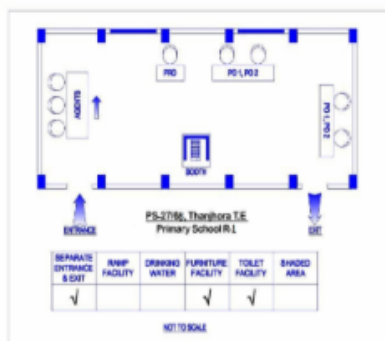

নির্বাচক নিবন্ধন আধিকারিকের স্বাক্ষর

Nazri Naksha

Google Map View

Polling Station Building Front View

Polling Station Front View

Cad View

Key MAP View

1 নাম : দীপক টোপ্পো মায়ের নাম: ছেনো টোপ্পো বাড়ির নং : n0055 বয়স : 32 লিঙ্গ : পুরুষ	NTL1496603 ফটো উপলব্ধ	2 নাম : বেনেডিক্ট টোপ্পো মায়ের নাম: ছেনো ওরাও বাড়ির নং : n0055 বয়স : 36 লিঙ্গ : পুরুষ	NTL0233320 ফটো উপলব্ধ	3 নাম : মোরিউম ওরাংর স্বামীর নাম: রবী ট উড়াও বাড়ির নং : n0057 বয়স : 59 লিঙ্গ : মহিলা	NTL2466761 ফটো উপলব্ধ
4 নাম : রোশলিন তিকী পিতার নাম: ইগনাসিউস তিকী বাড়ির নং : n0025 বয়স : 32 লিঙ্গ : মহিলা	NTL1496561 ফটো উপলব্ধ	5 নাম : রবার্ট উড়াও পিতার নাম: তেলসকোর উড়াও বাড়ির নং : n0057 বয়স : 66 লিঙ্গ : পুরুষ	WB/04/026/756007 ফটো উপলব্ধ	6 নাম : মাগ্রেট উড়াও স্বামীর নাম: বিলাস উড়াও বাড়ির নং : n0045 বয়স : 55 লিঙ্গ : মহিলা	WB/04/026/756004 ফটো উপলব্ধ
7 নাম : ছেনো উড়াও স্বামীর নাম: জুলে উড়াও বাড়ির নং : n0055 বয়স : 59 লিঙ্গ : মহিলা	NTL2099349 ফটো উপলব্ধ	8 নাম : জিবনুস মিঞ্জ পিতার নাম: বিলাসুস মিঞ্জ বাড়ির নং : n0045 বয়স : 37 লিঙ্গ : পুরুষ	NTL1375054 ফটো উপলব্ধ	9 নাম : মোদেস্তা টিগ্না পিতার নাম: রবী টিগ্না বাড়ির নং : n0057 বয়স : 28 লিঙ্গ : মহিলা	NTL1824887 ফটো উপলব্ধ
10 নাম : এশা উড়াও স্বামীর নাম: অগস্টিন উড়াও বাড়ির নং : এন0044 বয়স : 33 লিঙ্গ : মহিলা	NTL2384642 ফটো উপলব্ধ	11 নাম : সেবেষ্টিন উরাও পিতার নাম: জিতু উরাও বাড়ির নং : n0044 বয়স : 33 লিঙ্গ : পুরুষ	NTL1496645 ফটো উপলব্ধ	12 নাম : নাইহারি উরাও স্বামীর নাম: রতিলাল উরাও বাড়ির নং : n0035 বয়স : 59 লিঙ্গ : মহিলা	WB/04/026/756046 ফটো উপলব্ধ
13 নাম : অগাস্টিন উরাও পিতার নাম: জিতু উরাও বাড়ির নং : n0044 বয়স : 37 লিঙ্গ : পুরুষ	NTL1496637 ফটো উপলব্ধ	14 নাম : সুভাষ ওরাও পিতার নাম: জিতু ওরাও বাড়ির নং : n0044 বয়স : 36 লিঙ্গ : পুরুষ	NTL1625375 ফটো উপলব্ধ	15 নাম : ডেবিত ওরাংর পিতার নাম: অনিল ওরাংর বাড়ির নং : এন0049 বয়স : 25 লিঙ্গ : পুরুষ	NTL2370849 ফটো উপলব্ধ
16 নাম : সুজিত উরাও পিতার নাম: রামসাই উরাও বাড়ির নং : এন0205 বয়স : 27 লিঙ্গ : পুরুষ	NTL2052124 ফটো উপলব্ধ	17 নাম : অরুণ ওড়াও পিতার নাম: রতিলাল ওড়াও বাড়ির নং : এন0035 বয়স : 22 লিঙ্গ : পুরুষ	NTL2387215 ফটো উপলব্ধ	18 নাম : জেরাম ওরাও পিতার নাম: জিতু ওরাও বাড়ির নং : n0044 বয়স : 42 লিঙ্গ : পুরুষ	BQT3015641 ফটো উপলব্ধ
19 নাম : ববিত উরাও পিতার নাম: বিফাইয়া উরাও বাড়ির নং : এন0099 বয়স : 27 লিঙ্গ : পুরুষ	NTL2052231 ফটো উপলব্ধ	20 নাম : অনিল উরাও পিতার নাম: হান্দুক উরাও বাড়ির নং : n0049 বয়স : 51 লিঙ্গ : পুরুষ	WB/04/026/756023 ফটো উপলব্ধ	21 নাম : রতিলাল উরাও পিতার নাম: শুখরা উরাও বাড়ির নং : n0035 বয়স : 61 লিঙ্গ : পুরুষ	WB/04/026/756047 ফটো উপলব্ধ
22 নাম : কিশোর উড়াও পিতার নাম: রতিলাল উড়াও বাড়ির নং : n0035 বয়স : 34 লিঙ্গ : পুরুষ	NTL1068055 ফটো উপলব্ধ	23 নাম : পিয়ারি ওরাও পিতার নাম: অনিল ওরাও বাড়ির নং : এন0049 বয়স : 22 লিঙ্গ : মহিলা	NTL2369874 ফটো উপলব্ধ	24 নাম : অঞ্জলী উরাও পিতার নাম: গনেশ উরাও বাড়ির নং : এন0015 বয়স : 27 লিঙ্গ : মহিলা	TTV2102549 ফটো উপলব্ধ
25 নাম : পুতুল ওরাও স্বামীর নাম: অনিল ওরাও বাড়ির নং : n0049 বয়স : 44 লিঙ্গ : মহিলা	BQT3015617 ফটো উপলব্ধ	26 নাম : মুনী উরাও স্বামীর নাম: জীতু উরাও বাড়ির নং : n0044 বয়স : 60 লিঙ্গ : মহিলা	BQT2142115 ফটো উপলব্ধ	27 নাম : পিত্রেশ একা পিতার নাম: আলবিস একা বাড়ির নং : n0056 বয়স : 62 লিঙ্গ : পুরুষ	BQT1360825 ফটো উপলব্ধ
28 নাম : অ্যালবার্ট একা পিতার নাম: পৌলস উরাও বাড়ির নং : n0051 বয়স : 56 লিঙ্গ : পুরুষ	NTL2342533 ফটো উপলব্ধ	29 নাম : বসিল একা পিতার নাম: পিত্রেশ একা বাড়ির নং : n0056 বয়স : 29 লিঙ্গ : পুরুষ	NTL1625300 ফটো উপলব্ধ	30 নাম : জগদীপ কুজুর পিতার নাম: কল্যান কুজুর বাড়ির নং : n0056 বয়স : 43 লিঙ্গ : পুরুষ	BQT3015633 ফটো উপলব্ধ