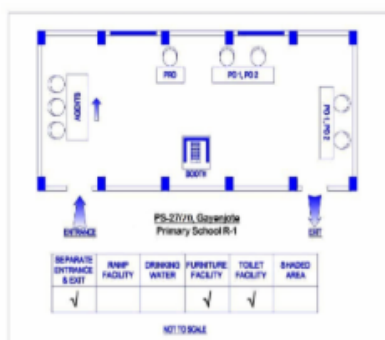

নির্বাচক নিবন্ধন আধিকারিকের স্বাক্ষর

Nazri Naksha

Google Map View

Polling Station Building Front View

Polling Station Front View

Cad View

Key MAP View

1 নাম : ০০০০০ ০০০০ স্বামীর নাম: ০০০০০০ ০০০০ বাড়ির নং : ০০০০০০ ০০০ বয়স : 26 লিঙ্গ : মহিলা	NTL2350940 ফটো উপলব্ধ	2 নাম : রণজীত ওরাং মায়ের নাম: মগনি ওরাং বাড়ির নং : এন0047 বয়স : 25 লিঙ্গ : পুরুষ	NTL2450153 ফটো উপলব্ধ	3 নাম : অজন্তি উরাও মায়ের নাম: শিলা উরাও বাড়ির নং : নং০০৪৭ বয়স : 22 লিঙ্গ : মহিলা	NTL2381242 ফটো উপলব্ধ
4 নাম : রাজেশ কুমার মাহাতো পিতার নাম: রাজ কুমার মাহাতো বাড়ির নং : ন24 বয়স : 33 লিঙ্গ : পুরুষ	NTL1199314 ফটো উপলব্ধ	5 নাম : আতিশ ওরাও মায়ের নাম: সুকুমৌনী ওরাও বাড়ির নং : এন0043 বয়স : 24 লিঙ্গ : পুরুষ	NTL2276400 ফটো উপলব্ধ	6 নাম : বিক্রম কুজুর পিতার নাম: সেভেন কুজুর বাড়ির নং : এন0058 বয়স : 27 লিঙ্গ : পুরুষ	NTL2276434 ফটো উপলব্ধ
7 নাম : সরিতা ওড়াও স্বামীর নাম: সিবানু ওড়াও বাড়ির নং : n0045 বয়স : 32 লিঙ্গ : মহিলা	NTL1497478 ফটো উপলব্ধ	8 নাম : কালে ওরাও পিতার নাম: চুটেলাল ওরাও বাড়ির নং : এন0046 বয়স : 30 লিঙ্গ : পুরুষ	NTL2277150 ফটো উপলব্ধ	9 নাম : বামলাল উরাও পিতার নাম: পুরু কুজুর বাড়ির নং : n0100 বয়স : 36 লিঙ্গ : পুরুষ	NTL1376011 ফটো উপলব্ধ
10 নাম : সূমস্বী ওয়াও পিতার নাম: নির্মল ওরাও বাড়ির নং : এন0047 বয়স : 24 লিঙ্গ : মহিলা	NTL2276368 ফটো উপলব্ধ	11 নাম : সুনীতা ওরাং পিতার নাম: ফিলিপ ওরাং বাড়ির নং : N0102 বয়স : 25 লিঙ্গ : মহিলা	NTL2180412 ফটো উপলব্ধ	12 নাম : অনিকেল ওরাং পিতার নাম: সেন্জু ওরাং বাড়ির নং : এন0043 বয়স : 23 লিঙ্গ : পুরুষ	NTL2276483 ফটো উপলব্ধ
13 নাম : সালিয়ানী কুজুর স্বামীর নাম: শেবেন কুজুর বাড়ির নং : n0058 বয়স : 37 লিঙ্গ : মহিলা	NTL1279868 ফটো উপলব্ধ	14 নাম : বিমল কুজুর পিতার নাম: কান্ত কুজুর বাড়ির নং : n0058 বয়স : 34 লিঙ্গ : পুরুষ	NTL1279777 ফটো উপলব্ধ	15 নাম : অজিত কুজুর পিতার নাম: কান্ত কুজুর বাড়ির নং : n0058 বয়স : 35 লিঙ্গ : পুরুষ	NTL1193168 ফটো উপলব্ধ
16 নাম : ববিতা ওরাও স্বামীর নাম: অশোক উরাও বাড়ির নং : n0044 বয়স : 37 লিঙ্গ : মহিলা	NTL1497536 ফটো উপলব্ধ	17 নাম : সালিয়ানী ওরাং পিতার নাম: জিতেন ওরাং বাড়ির নং : N0043 বয়স : 26 লিঙ্গ : মহিলা	NTL2180495 ফটো উপলব্ধ	18 নাম : রবেন ওরাও মায়ের নাম: লেন্দ্র ওরাও বাড়ির নং : n0044 বয়স : 27 লিঙ্গ : পুরুষ	NTL1861871 ফটো উপলব্ধ
19 নাম : মমতা উরাও স্বামীর নাম: মিলানু উরাও বাড়ির নং : n0043 বয়স : 31 লিঙ্গ : মহিলা	NTL1497932 ফটো উপলব্ধ	20 নাম : মিরিশতেলা ওড়াও মায়ের নাম: লেন্দ্র ওড়াও বাড়ির নং : n0044 বয়স : 37 লিঙ্গ : মহিলা	NTL0970830 ফটো উপলব্ধ	21 নাম : সংগীতা ওরাং কুজুর স্বামীর নাম: অজিত কুজুর বাড়ির নং : এন0058 বয়স : 29 লিঙ্গ : মহিলা	NTL1942226 ফটো উপলব্ধ
22 নাম : সুনীতা উরাও স্বামীর নাম: বিজয় উরাও বাড়ির নং : n0059 বয়স : 40 লিঙ্গ : মহিলা	NTL1497452 ফটো উপলব্ধ	23 নাম : রতনী উরাও স্বামীর নাম: ছুটেলাল উরাও বাড়ির নং : n0046 বয়স : 58 লিঙ্গ : মহিলা	WB/04/026/750350 ফটো উপলব্ধ	24 নাম : রেশমা ওরাও পিতার নাম: ধুরি ওরাং বাড়ির নং : N0045 বয়স : 24 লিঙ্গ : মহিলা	NTL2180420 ফটো উপলব্ধ
25 নাম : জেমস ওরাও পিতার নাম: ফিলিপ ওরাও বাড়ির নং : এন0102 বয়স : 27 লিঙ্গ : পুরুষ	NTL2032779 ফটো উপলব্ধ	26 নাম : ফাগনী খিথিও পিতার নাম: ঘুরতু খিথিও বাড়ির নং : n0043 বয়স : 36 লিঙ্গ : মহিলা	NTL1789411 ফটো উপলব্ধ	27 নাম : রবি উরাও পিতার নাম: লেন্দ্র উরাও বাড়ির নং : n0044 বয়স : 29 লিঙ্গ : পুরুষ	NTL1749902 ফটো উপলব্ধ
28 নাম : সুমন ওরাও মায়ের নাম: শীলা ওরাও বাড়ির নং : এন0047 বয়স : 32 লিঙ্গ : পুরুষ	NTL2032662 ফটো উপলব্ধ	29 নাম : গীতা উরাও পিতার নাম: পুতো উরাও বাড়ির নং : n0100 বয়স : 31 লিঙ্গ : মহিলা	NTL1750033 ফটো উপলব্ধ	30 নাম : লেন্দ্র উরাও স্বামীর নাম: রাজেন্দ্র উরাও বাড়ির নং : এন0044 বয়স : 56 লিঙ্গ : মহিলা	WB/04/026/750499 ফটো উপলব্ধ