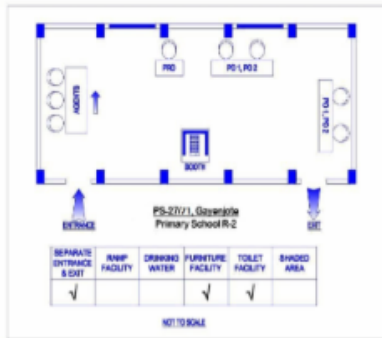

নির্বাচক নিবন্ধন আধিকারিকের স্বাক্ষর

Nazri Naksha

Google Map View

Polling Station Building Front View

Polling Station Front View

Cad View

Key MAP View

1	NTL2274736	নাম : মানবিন্দ্র সিংহ পিতার নাম: করেন্দ্র নাথ সিংহ বাড়ির নং : এন0059 বয়স : 23 লিঙ্গ : পুরুষ	ফটো উপলব্ধ	2	NTL2180768	নাম : রঞ্জন লাকড়া পিতার নাম: সুলেমান লাকড়া বাড়ির নং : N0133 বয়স : 26 লিঙ্গ : পুরুষ	ফটো উপলব্ধ	3	NTL2180719	নাম : সাবিত্রী ওড়াও পিতার নাম: সুরেশ ওড়াও বাড়ির নং : N0037 বয়স : 27 লিঙ্গ : মহিলা	ফটো উপলব্ধ
4	NTL2274652	নাম : রুনিতা ওরাও পিতার নাম: সমেশ ওরাও বাড়ির নং : এন0038 বয়স : 26 লিঙ্গ : মহিলা	ফটো উপলব্ধ	5	NTL2428811	নাম : রিমা সিংহ স্বামীর নাম: বিমল সিংহ বাড়ির নং : এন0122 বয়স : 24 লিঙ্গ : মহিলা	ফটো উপলব্ধ	6	NTL2274769	নাম : তনুশ্রী সিংহ পিতার নাম: নগেন সিংহ বাড়ির নং : এন0059 বয়স : 23 লিঙ্গ : মহিলা	ফটো উপলব্ধ
7	NTL2180594	নাম : বিশাল কিষণ পিতার নাম: বৃধনা কিষণ বাড়ির নং : N0072 বয়স : 24 লিঙ্গ : পুরুষ	ফটো উপলব্ধ	8	NTL2180560	নাম : দেবাশিস চন্দ্র সিংহ পিতার নাম: গোলোক নাথ সিংহ বাড়ির নং : N0069 বয়স : 25 লিঙ্গ : পুরুষ	ফটো উপলব্ধ	9	NTL2180578	নাম : বিশাল সিংহ পিতার নাম: শতদল সিংহ বাড়ির নং : N0059 বয়স : 24 লিঙ্গ : পুরুষ	ফটো উপলব্ধ
10	NTL2180693	নাম : বিমল সিংহ মায়ের নাম: ভুলভুলী রায় বাড়ির নং : N0122 বয়স : 25 লিঙ্গ : পুরুষ	ফটো উপলব্ধ	11	NTL2180529	নাম : সমেশ ওরাও পিতার নাম: টেলেশ্ফার ওরাও বাড়ির নং : N0038 বয়স : 27 লিঙ্গ : পুরুষ	ফটো উপলব্ধ	12	NTL2334928	নাম : বসনী কিষণ স্বামীর নাম: বিক্রি তিকি বাড়ির নং : ডা/ও- শুভা কিষণ বয়স : 27 লিঙ্গ : মহিলা	ফটো উপলব্ধ
13	WB/04/026/753004	নাম : মিনা উরাও স্বামীর নাম: এরনুশ উরাও বাড়ির নং : n0002 বয়স : 52 লিঙ্গ : মহিলা	ফটো উপলব্ধ	14	WB/04/026/753003	নাম : এরনুশ তিকী পিতার নাম: প্রেম তিকী বাড়ির নং : n0002 বয়স : 54 লিঙ্গ : পুরুষ	ফটো উপলব্ধ	15	NTL1712660	নাম : অনিমা উরাও পিতার নাম: সুইয়া উরাও বাড়ির নং : এন0106 বয়স : 31 লিঙ্গ : মহিলা	ফটো উপলব্ধ
16	NTL1942432	নাম : অরুণ উরাও পিতার নাম: লাসু উরাও বাড়ির নং : n0278 বয়স : 28 লিঙ্গ : পুরুষ	ফটো উপলব্ধ	17	NTL1862341	নাম : শিখামনি উরাও স্বামীর নাম: রঞ্জিত উরাও বাড়ির নং : n0261 বয়স : 33 লিঙ্গ : মহিলা	ফটো উপলব্ধ	18	NTL1942531	নাম : বিক্রম তিকী অন্যান্য: এরনুশ তিকী বাড়ির নং : n0002 বয়স : 29 লিঙ্গ : পুরুষ	ফটো উপলব্ধ
19	NTL2384543	নাম : মিনা কুমারী ওরাও স্বামীর নাম: পৃথী ওরাও বাড়ির নং : ভাটগাছ বয়স : 24 লিঙ্গ : মহিলা	ফটো উপলব্ধ	20	NTL1862309	নাম : সিতা উরাও স্বামীর নাম: কিশোর উরাও বাড়ির নং : n0255 বয়স : 27 লিঙ্গ : মহিলা	ফটো উপলব্ধ	21	ZRS1962158	নাম : কেরসেং ওরাও পিতার নাম: ফাগু ওরাও বাড়ির নং : N0110 বয়স : 30 লিঙ্গ : মহিলা	ফটো উপলব্ধ
22	NTL2334936	নাম : অরিনা ওরাও স্বামীর নাম: বিক্রম তিরকে বাড়ির নং : বাঙলহাগী বয়স : 29 লিঙ্গ : মহিলা	ফটো উপলব্ধ	23	NTL1862424	নাম : ভিবিল উরাও পিতার নাম: পাখু উরাও বাড়ির নং : n0269 বয়স : 27 লিঙ্গ : পুরুষ	ফটো উপলব্ধ	24	NTL1862168	নাম : সাজিয়া উরাও স্বামীর নাম: সুখু উরাও বাড়ির নং : n0245 বয়স : 52 লিঙ্গ : মহিলা	ফটো উপলব্ধ
25	NTL1862184	নাম : জালসু উরাও পিতার নাম: সুনু উরাও বাড়ির নং : n0110 বয়স : 28 লিঙ্গ : পুরুষ	ফটো উপলব্ধ	26	NTL1497973	নাম : পৃথী উরাও পিতার নাম: সুখু উরাও বাড়ির নং : n0160 বয়স : 31 লিঙ্গ : পুরুষ	ফটো উপলব্ধ	27	NTL1750223	নাম : বিকি তিকি পিতার নাম: ইরনুশ তিকি বাড়ির নং : n0002 বয়স : 28 লিঙ্গ : পুরুষ	ফটো উপলব্ধ
28	WB/04/026/753005	নাম : সুশক্তি উরাও পিতার নাম: প্রেম উরাও বাড়ির নং : এন0001 বয়স : 51 লিঙ্গ : মহিলা	ফটো উপলব্ধ	29	WB/04/026/753032	নাম : ফেলেন সিংহ পিতার নাম: রমনীকান্ত সিংহ বাড়ির নং : এন0002 বয়স : 51 লিঙ্গ : পুরুষ	ফটো উপলব্ধ	30	NTL2274751	নাম : হিরেন সিংহ পিতার নাম: ফ. লন সিংহ বাড়ির নং : এন0002 বয়স : 23 লিঙ্গ : পুরুষ	ফটো উপলব্ধ