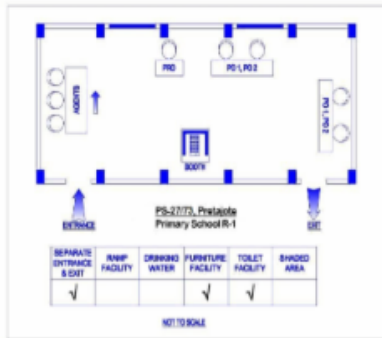

নির্বাচক নিবন্ধন আধিকারিকের স্বাক্ষর

Nazri Naksha

Google Map View

Polling Station Building Front View

Polling Station Front View

Cad View

Key MAP View

1 নাম : লতিফা খাতুন স্বামীর নাম: মঃ কাজিল বাড়ির নং : n0088 বয়স : 63 লিঙ্গ : মহিলা	NTL2431294 ফটো উপলব্ধ	2 নাম : মহঃ মেহবুব আলম পিতার নাম: কাশিম মহঃ বাড়ির নং : n0071 বয়স : 31 লিঙ্গ : পুরুষ	NTL1377753 ফটো উপলব্ধ	3 নাম : মোহাম্মদ আজাদ পিতার নাম: মোহাম্মদ সাহিদ বাড়ির নং : এন0103 বয়স : 21 লিঙ্গ : পুরুষ	NTL2482248 ফটো উপলব্ধ
4 নাম : মেরিনা পারভিন স্বামীর নাম: মহঃ সফিউল বাড়ির নং : n0070 বয়স : 39 লিঙ্গ : মহিলা	BQT3453289 ফটো উপলব্ধ	5 নাম : ইয়াসমিন খাতুন স্বামীর নাম: ইস্তাজ আলি বাড়ির নং : n0126 বয়স : 22 লিঙ্গ : মহিলা	NTL2354538 ফটো উপলব্ধ	6 নাম : নাজমা বানু স্বামীর নাম: মঃ আলম বাড়ির নং : n0113 বয়স : 41 লিঙ্গ : মহিলা	BQT2070449 ফটো উপলব্ধ
7 নাম : গোলেশা বেগম স্বামীর নাম: মোহাম্মদ আজিবুল রহমান বাড়ির নং : n0110 বয়স : 38 লিঙ্গ : মহিলা	BQT3788775 ফটো উপলব্ধ	8 নাম : মমতা খাতুন পিতার নাম: মহঃ সোবাবদ্দিন বাড়ির নং : n0108 বয়স : 31 লিঙ্গ : মহিলা	NTL1650886 ফটো উপলব্ধ	9 নাম : হলীমা খাতুন স্বামীর নাম: মহঃ সাহাজাদ আলম বাড়ির নং : 414 বয়স : 29 লিঙ্গ : মহিলা	NTL2409779 ফটো উপলব্ধ
10 নাম : আবুবকর সিদ্দিক পিতার নাম: আবদুল করিম বাড়ির নং : n0085 বয়স : 44 লিঙ্গ : পুরুষ	BQT3452216 ফটো উপলব্ধ	11 নাম : মহঃ শিকির পিতার নাম: মহঃ জয়নাল বাড়ির নং : n0131 বয়স : 31 লিঙ্গ : পুরুষ	NTL1711639 ফটো উপলব্ধ	12 নাম : সোরাগী খাতুন স্বামীর নাম: মহঃ সামিম বাড়ির নং : n0059 বয়স : 29 লিঙ্গ : মহিলা	NTL1626589 ফটো উপলব্ধ
13 নাম : আতাবুল পিতার নাম: মহঃ সমিরুল বাড়ির নং : 109 বয়স : 22 লিঙ্গ : পুরুষ	NTL2349504 ফটো উপলব্ধ	14 নাম : নূরবানু খাতুন পিতার নাম: মোহাম্মদ আবদুল লতিফ বাড়ির নং : এন0085 বয়স : 24 লিঙ্গ : মহিলা	NTL2443471 ফটো উপলব্ধ	15 নাম : সাদিয়া খাতুন পিতার নাম: মৈনুল হক বাড়ির নং : এন0119 বয়স : 20 লিঙ্গ : মহিলা	NTL2482545 ফটো উপলব্ধ
16 নাম : মোহাম্মদ তাজী পিতার নাম: মোহাম্মদ জামিল বাড়ির নং : খারিবারী বয়স : 27 লিঙ্গ : পুরুষ	NTL2333318 ফটো উপলব্ধ	17 নাম : রিশ্বি বেগম স্বামীর নাম: মোহাম্মদ হসিবুল বাড়ির নং : এন0044 বয়স : 25 লিঙ্গ : মহিলা	NTL2347128 ফটো উপলব্ধ	18 নাম : মোহাম্মদ আসলাম পিতার নাম: মোহাম্মদ মাজি, বুল রহমান বাড়ির নং : এন0110 বয়স : 27 লিঙ্গ : পুরুষ	NTL2346229 ফটো উপলব্ধ
19 নাম : গুলজার মোহাম্মদ পিতার নাম: মোহাম্মদ কালা বাড়ির নং : এন0056 বয়স : 21 লিঙ্গ : পুরুষ	NTL2443653 ফটো উপলব্ধ	20 নাম : রঞ্জাক রহমান পিতার নাম: মোহাম্মদ মতিবুল রহমান বাড়ির নং : এন0088 বয়স : 28 লিঙ্গ : পুরুষ	NTL2426500 ফটো উপলব্ধ	21 নাম : রেখা বেগম স্বামীর নাম: মোহাম্মদ রাজিব বাড়ির নং : এন0126 বয়স : 30 লিঙ্গ : মহিলা	NKE2054583 ফটো উপলব্ধ
22 নাম : মোহাম্মদ আরিফ পিতার নাম: মোহাম্মদ জামিল বাড়ির নং : এন0126 বয়স : 25 লিঙ্গ : পুরুষ	NTL2272763 ফটো উপলব্ধ	23 নাম : মোহাম্মদ রাজীব পিতার নাম: মোহাম্মদ মজিবর রহমান বাড়ির নং : এন0112 বয়স : 23 লিঙ্গ : পুরুষ	NTL2482420 ফটো উপলব্ধ	24 নাম : মাসুধা খাতুন পিতার নাম: মোহাম্মদ কালা বাড়ির নং : এন0056 বয়স : 23 লিঙ্গ : মহিলা	NTL2482453 ফটো উপলব্ধ
25 নাম : মোফিজা খাতুন পিতার নাম: মোহাম্মদ জাহীরুল বাড়ির নং : এন0110 বয়স : 22 লিঙ্গ : মহিলা	NTL2482800 ফটো উপলব্ধ	26 নাম : মোহাম্মদ ইসরুল পিতার নাম: মোহাম্মদ আলম বাড়ির নং : এন0113 বয়স : 21 লিঙ্গ : পুরুষ	NTL2483006 ফটো উপলব্ধ	27 নাম : পিতার নাম: বাড়ির নং : এন0123 বয়স : 28 লিঙ্গ : মহিলা	WQB2037109 ফটো উপলব্ধ
28 নাম : কফিরান নেশা স্বামীর নাম: মহঃ সৈদুল বাড়ির নং : এন0107 বয়স : 34 লিঙ্গ : মহিলা	NTL1262054 ফটো উপলব্ধ	29 নাম : আফরিন বেগম পিতার নাম: মহঃ আলাউদ্দিন বাড়ির নং : এন0097 বয়স : 25 লিঙ্গ : মহিলা	XFV1609098 ফটো উপলব্ধ	30 নাম : অটাবুল খান পিতার নাম: মোহাম্মদ রুস্তম বাড়ির নং : এন0064 বয়স : 25 লিঙ্গ : পুরুষ	NTL2431849 ফটো উপলব্ধ