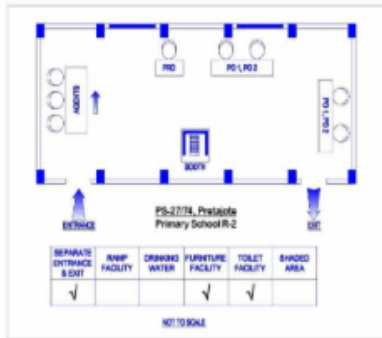

নির্বাচক নিবন্ধন আধিকারিকের স্বাক্ষর

Nazri Naksha

Google Map View

Polling Station Building Front View

Polling Station Front View

Cad View

Key MAP View

1 নাম : সৌরভ সিংহ পিতার নাম: রাজেন সিংহ বাড়ির নং : এন0078 বয়স : 22 লিঙ্গ : পুরুষ	NTL2355725 ফটো উপলব্ধ	2 নাম : মো সাহিদ পিতার নাম: ফজলু রহমান বাড়ির নং : n0120 বয়স : 42 লিঙ্গ : পুরুষ	BQT3037058 ফটো উপলব্ধ	3 নাম : মহঃ মনজুর ইসলাম পিতার নাম: নজরুল বাড়ির নং : n0178 বয়স : 40 লিঙ্গ : পুরুষ	BQT3451754 ফটো উপলব্ধ
4 নাম : সফিকতা সিংহ স্বামীর নাম: দর্শন সিংহ বাড়ির নং : n0078 বয়স : 38 লিঙ্গ : মহিলা	NTL1071844 ফটো উপলব্ধ	5 নাম : রাজু সিংহ পিতার নাম: রাজেন সিংহ বাড়ির নং : n0078 বয়স : 28 লিঙ্গ : পুরুষ	NTL1825249 ফটো উপলব্ধ	6 নাম : রাজেন সিংহ পিতার নাম: অমল্য সিংহ বাড়ির নং : n0078 বয়স : 56 লিঙ্গ : পুরুষ	WB/04/026/789546 ফটো উপলব্ধ
7 নাম : শংকর কুমার ঘোষ পিতার নাম: দ্বিজেন্দ্র নাথ বাড়ির নং : এন0024 বয়স : 79 লিঙ্গ : পুরুষ	BQT2043727 ফটো উপলব্ধ	8 নাম : অর্ঘ্য ঘোষ পিতার নাম: শঙ্কর কুমার ঘোষ বাড়ির নং : এন0024 বয়স : 32 লিঙ্গ : পুরুষ	NTL1281062 ফটো উপলব্ধ	9 নাম : সমিলা খাতুন স্বামীর নাম: মহম্মদ ফজলু রহমান বাড়ির নং : n0120 বয়স : 56 লিঙ্গ : মহিলা	BQT3453354 ফটো উপলব্ধ
10 নাম : মামপী দাস বাড়ই স্বামীর নাম: সঞ্জীত বাড়ই বাড়ির নং : n0024 বয়স : 29 লিঙ্গ : মহিলা	NTL2181683 ফটো উপলব্ধ	11 নাম : সাহেদা খাতুন পিতার নাম: মহঃ ফজলু রহমান বাড়ির নং : n0120 বয়স : 27 লিঙ্গ : মহিলা	NTL1962471 ফটো উপলব্ধ	12 নাম : তমিরুন্নেছা স্বামীর নাম: মহঃখসরু বাড়ির নং : n0078 বয়স : 76 লিঙ্গ : মহিলা	WB/04/026/789146 ফটো উপলব্ধ
13 নাম : পিন্টু ঘোষ পিতার নাম: শঙ্কর কুমার ঘোষ বাড়ির নং : n0024 বয়স : 34 লিঙ্গ : পুরুষ	NTL1281013 ফটো উপলব্ধ	14 নাম : মনওয়ারা বেগম স্বামীর নাম: মোহম্মদ জাহিদ বাড়ির নং : এন0120 বয়স : 31 লিঙ্গ : মহিলা	NTL2272490 ফটো উপলব্ধ	15 নাম : মহঃ ফজলু পিতার নাম: মঃঃ রহিম বকস বাড়ির নং : n0120 বয়স : 61 লিঙ্গ : পুরুষ	BQT1887801 ফটো উপলব্ধ
16 নাম : অক্ষয় খাতুন স্বামীর নাম: মোহম্মদ সাহিদ বাড়ির নং : এন0120 বয়স : 23 লিঙ্গ : মহিলা	NTL2272532 ফটো উপলব্ধ	17 নাম : পৌরব সিংহ পিতার নাম: রাজেন সিংহ বাড়ির নং : এন0078 বয়স : 24 লিঙ্গ : পুরুষ	NTL2272201 ফটো উপলব্ধ	18 নাম : কেশিনা খাতুন স্বামীর নাম: ইসমাইল বাড়ির নং : n0110 বয়স : 56 লিঙ্গ : মহিলা	WB/04/026/789165 ফটো উপলব্ধ
19 নাম : মুক্তারুন নেহার স্বামীর নাম: নজরুল ইসলাম বাড়ির নং : n0187 বয়স : 68 লিঙ্গ : মহিলা	NTL2186260 ফটো উপলব্ধ	20 নাম : কম্পনা ঘোষ স্বামীর নাম: শংকর বাড়ির নং : এন0024 বয়স : 58 লিঙ্গ : মহিলা	BQT2044048 ফটো উপলব্ধ	21 নাম : মহঃ জাহিদ পিতার নাম: মহঃ ফজলু রহমান বাড়ির নং : n0120 বয়স : 34 লিঙ্গ : পুরুষ	NTL1071430 ফটো উপলব্ধ
22 নাম : নজরুল ইসলাম পিতার নাম: আমিনুল ইসলাম বাড়ির নং : n0187 বয়স : 72 লিঙ্গ : পুরুষ	NTL2186294 ফটো উপলব্ধ	23 নাম : দর্শন চন্দ্র সিনহা পিতার নাম: স্বজন সিনহা বাড়ির নং : n0078 বয়স : 42 লিঙ্গ : পুরুষ	BQT3453099 ফটো উপলব্ধ	24 নাম : স্বজন সিংহ পিতার নাম: অমল্য সিংহ বাড়ির নং : n0078 বয়স : 68 লিঙ্গ : পুরুষ	WB/04/026/789543 ফটো উপলব্ধ
25 নাম : দিলরুবা খাতুন পিতার নাম: মহঃ সাহিরুদ্দিন বাড়ির নং : n0121 বয়স : 36 লিঙ্গ : মহিলা	NTL1280924 ফটো উপলব্ধ	26 নাম : নীতু ঘোষ স্বামীর নাম: পিন্টু ঘোষ বাড়ির নং : একশো ষোলো বয়স : 24 লিঙ্গ : মহিলা	NTL2440329 ফটো উপলব্ধ	27 নাম : বাসমনি সিংহ স্বামীর নাম: রাজেন সিংহ বাড়ির নং : n0078 বয়স : 47 লিঙ্গ : মহিলা	BQT2072189 ফটো উপলব্ধ
28 নাম : মহঃ হালিম রহমান পিতার নাম: মহঃ ফজলু রহমান বাড়ির নং : এন0120 বয়স : 26 লিঙ্গ : পুরুষ	NTL2051795 ফটো উপলব্ধ	29 নাম : কামন সিংহ স্বামীর নাম: স্বজন সিংহ বাড়ির নং : n0078 বয়স : 56 লিঙ্গ : মহিলা	WB/04/026/789545 ফটো উপলব্ধ	30 নাম : গৌতম কর পিতার নাম: সৌরাঙ্গ কর বাড়ির নং : n0149 বয়স : 43 লিঙ্গ : পুরুষ	BQT3037835 ফটো উপলব্ধ