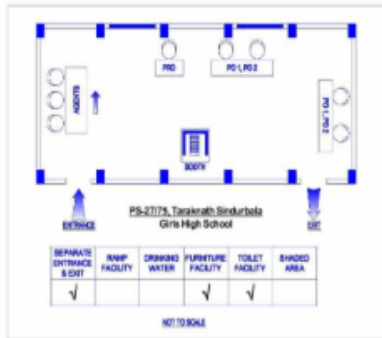

নির্বাচক নিবন্ধন আধিকারিকের স্বাক্ষর

Nazri Naksha

Google Map View

Polling Station Building Front View

Polling Station Front View

Cad View

Key MAP View

1 নাম : হরিশ চন্দ্র রায় পিতার নাম: প্রানকৃষ্ণ রায় বাড়ির নং : n0005 বয়স : 49 লিঙ্গ : পুরুষ	BQT2070811 ফটো উপলব্ধ	2 নাম : শংকর রায় পিতার নাম: প্রানকৃষ্ণ বাড়ির নং : n0005 বয়স : 45 লিঙ্গ : পুরুষ	BQT2146439 ফটো উপলব্ধ	3 নাম : তপসী রয় স্বামীর নাম: শংকর রায় বাড়ির নং : n0005 বয়স : 37 লিঙ্গ : মহিলা	BQT3788957 ফটো উপলব্ধ
4 নাম : বর্না রায় স্বামীর নাম: হরিশ চন্দ্র রায় বাড়ির নং : n0005 বয়স : 36 লিঙ্গ : মহিলা	NTL1195627 ফটো উপলব্ধ	5 নাম : প্রতীমা রায় স্বামীর নাম: প্রানকৃষ্ণ বাড়ির নং : n0005 বয়স : 69 লিঙ্গ : মহিলা	BQT2044055 ফটো উপলব্ধ	6 নাম : নীপা সিংহ পিতার নাম: নগেন্দ্র নাথ সিংহ বাড়ির নং : N0228 বয়স : 24 লিঙ্গ : মহিলা	NTL2182251 ফটো উপলব্ধ
7 নাম : বিজয় অধিকারী পিতার নাম: গৌরাস্ত্র অধিকারী বাড়ির নং : n0289 বয়স : 32 লিঙ্গ : পুরুষ	NTL1590678 ফটো উপলব্ধ	8 নাম : কনকা অধিকারী স্বামীর নাম: গৌরাস্ত্র অধিকারী বাড়ির নং : n0289 বয়স : 65 লিঙ্গ : মহিলা	NTL1500222 ফটো উপলব্ধ	9 নাম : নির্মল অধিকারী পিতার নাম: গৌরাস্ত্র অধিকারী বাড়ির নং : n0289 বয়স : 48 লিঙ্গ : পুরুষ	NTL1590645 ফটো উপলব্ধ
10 নাম : বিবেক অধিকারী পিতার নাম: গৌরাস্ত্র অধিকারী বাড়ির নং : n0289 বয়স : 37 লিঙ্গ : পুরুষ	NTL1590660 ফটো উপলব্ধ	11 নাম : রাজ অধিকারী মায়ের নাম: কনকা অধিকারী বাড়ির নং : এন0289 বয়স : 34 লিঙ্গ : পুরুষ	NTL2490514 ফটো উপলব্ধ	12 নাম : সিমলা বর্মন অধিকারী স্বামীর নাম: বিজয় অধিকারী বাড়ির নং : নং 0289 বয়স : 22 লিঙ্গ : মহিলা	NTL2368728 ফটো উপলব্ধ
13 নাম : মৌসুমী ঘোষ পিতার নাম: গোবিন্দ ঘোষ বাড়ির নং : n0179 বয়স : 40 লিঙ্গ : মহিলা	BQT3560356 ফটো উপলব্ধ	14 নাম : গোবিন্দ ঘোষ পিতার নাম: মনমথনাথ ঘোষ বাড়ির নং : n0179 বয়স : 64 লিঙ্গ : পুরুষ	WB/04/026/792204 ফটো উপলব্ধ	15 নাম : চন্দনা ঘোষ স্বামীর নাম: গোবিন্দ ঘোষ বাড়ির নং : n0179 বয়স : 57 লিঙ্গ : মহিলা	WB/04/026/792205 ফটো উপলব্ধ
16 নাম : রাজানী ঠাকুর স্বামীর নাম: রামসাগর ঠাকুর বাড়ির নং : n0190 বয়স : 49 লিঙ্গ : মহিলা	NTL2489466 ফটো উপলব্ধ	17 নাম : সুরজ কুমার ঠাকুর পিতার নাম: রামসাগর ঠাকুর বাড়ির নং : এন0190 বয়স : 22 লিঙ্গ : পুরুষ	NTL2382471 ফটো উপলব্ধ	18 নাম : করপূরী ঠাকুর পিতার নাম: মহেন্দ্র ঠাকুর বাড়ির নং : n0190 বয়স : 39 লিঙ্গ : পুরুষ	BQT3891793 ফটো উপলব্ধ
19 নাম : সোনি ঠাকুর পিতার নাম: করপূরী ঠাকুর বাড়ির নং : n0190 বয়স : 36 লিঙ্গ : মহিলা	NTL1195510 ফটো উপলব্ধ	20 নাম : রামসাগর ঠাকুর পিতার নাম: মহেন্দ্র ঠাকুর বাড়ির নং : n0190 বয়স : 50 লিঙ্গ : পুরুষ	WB/04/026/792207 ফটো উপলব্ধ	21 নাম : পূজা কুমারী ঠাকুর পিতার নাম: রামসাগর ঠাকুর বাড়ির নং : 190 বয়স : 20 লিঙ্গ : মহিলা	NTL2492296 ফটো উপলব্ধ
22 নাম : দুলাল কৃষ্ণ দাস পিতার নাম: বিজয় কৃষ্ণ দাস বাড়ির নং : n0219 বয়স : 46 লিঙ্গ : পুরুষ	NTL1727205 ফটো উপলব্ধ	23 নাম : ললিতা দেবনাথ স্বামীর নাম: গনেশ দেবনাথ বাড়ির নং : n0192 বয়স : 63 লিঙ্গ : মহিলা	WB/04/026/792432 ফটো উপলব্ধ	24 নাম : রঞ্জন দেবনাথ পিতার নাম: গনেশ চন্দ্র দেবনাথ বাড়ির নং : n0192 বয়স : 38 লিঙ্গ : পুরুষ	BQT3560331 ফটো উপলব্ধ
25 নাম : চন্দন দেবনাথ পিতার নাম: গনেশ দেবনাথ বাড়ির নং : n0192 বয়স : 42 লিঙ্গ : পুরুষ	BQT3039120 ফটো উপলব্ধ	26 নাম : অপু দেবনাথ পিতার নাম: সুশিল দেবনাথ বাড়ির নং : এন001 বয়স : 33 লিঙ্গ : পুরুষ	NTL1630169 ফটো উপলব্ধ	27 নাম : ধীরেন দেবনাথ পিতার নাম: চিল্লি দেবনাথ বাড়ির নং : এন001 বয়স : 53 লিঙ্গ : পুরুষ	BQT3896834 ফটো উপলব্ধ
28 নাম : সাধনা দেবনাথ পিতার নাম: শিবানী দেবনাথ বাড়ির নং : এন001 বয়স : 40 লিঙ্গ : মহিলা	BQT3890571 ফটো উপলব্ধ	29 নাম : গনেশ দেবনাথ পিতার নাম: শুধাংশু দেবনাথ বাড়ির নং : n0192 বয়স : 66 লিঙ্গ : পুরুষ	NTL2572881 ফটো উপলব্ধ	30 নাম : শিবানী দেবনাথ স্বামীর নাম: সত্বে দেবনাথ বাড়ির নং : n0162 বয়স : 53 লিঙ্গ : মহিলা	WB/04/026/792213 ফটো উপলব্ধ