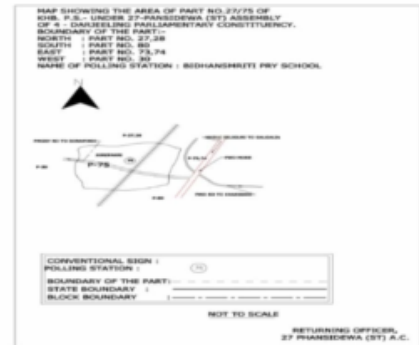

নির্বাচক নিবন্ধন আধিকারিকের স্বাক্ষর

Nazri Naksha

Google Map View

Polling Station Building Front View

Polling Station Front View

Cad View

Key MAP View

1 নাম : হরিলাল সিংহ পিতার নাম: মোরল সিংহ বাড়ির নং : N0168 বয়স : 25 লিঙ্গ : পুরুষ	NTL2182178 ফটো উপলব্ধ	2 নাম : স্বামীর নাম: অজয় সিংহ বাড়ির নং : ধুপিভিটা বয়স : 29 লিঙ্গ : মহিলা	NRH0058560 ফটো উপলব্ধ	3 নাম : নীশিমা খাতুন পিতার নাম: মজিবুল রহমান বাড়ির নং : প্রেতাজোত বয়স : 23 লিঙ্গ : মহিলা	NTL2317741 ফটো উপলব্ধ
4 নাম : পিংকি সিংহ স্বামীর নাম: কলিন সিংহ বাড়ির নং : N0001 বয়স : 31 লিঙ্গ : মহিলা	NTL1611698 ফটো উপলব্ধ	5 নাম : সধরী সিংহ স্বামীর নাম: হেমন্ত সিংহ বাড়ির নং : N0001 বয়স : 32 লিঙ্গ : মহিলা	NTL1376540 ফটো উপলব্ধ	6 নাম : মল্লিকা সিংহ স্বামীর নাম: পঞ্চানন সিংহ বাড়ির নং : N0001 বয়স : 30 লিঙ্গ : মহিলা	NTL1621077 ফটো উপলব্ধ
Q 7 নাম : শত্ৰু দেবনাথ পিতার নাম: ধীরেন দেবনাথ বাড়ির নং : এন0001 বয়স : 27 লিঙ্গ : পুরুষ	NTL2060614 ফটো উপলব্ধ	8 নাম : সুকুমার নন্দী মায়ের নাম: শান্তি নন্দী বাড়ির নং : এন0001 বয়স : 28 লিঙ্গ : পুরুষ	NTL2272367 ফটো উপলব্ধ	9 নাম : গীতা বর্মন স্বামীর নাম: সুবল বর্মন বাড়ির নং : এন0001 বয়স : 42 লিঙ্গ : মহিলা	KDC2352367 ফটো উপলব্ধ
10 নাম : কলিন সিংহ পিতার নাম: বসন্ত সিংহ বাড়ির নং : এন0001 বয়স : 36 লিঙ্গ : পুরুষ	NKE0232413 ফটো উপলব্ধ	11 নাম : নবনীতা রায় সিদ্ধা স্বামীর নাম: গৌতম সিনহা বাড়ির নং : N0001 বয়স : 28 লিঙ্গ : মহিলা	NTL1884121 ফটো উপলব্ধ	12 নাম : শান্তিশ্রী বর্মন স্বামীর নাম: ডোলোমোহন বর্মন বাড়ির নং : n0073 বয়স : 54 লিঙ্গ : মহিলা	WB/04/026/792007 ফটো উপলব্ধ
13 নাম : জয়ন্ত বর্মন পিতার নাম: ডোলোমোহন বর্মন বাড়ির নং : n0073 বয়স : 34 লিঙ্গ : পুরুষ	NTL1378405 ফটো উপলব্ধ	14 নাম : তাপা কুমারী স্বামীর নাম: জয়ন্ত বর্মন বাড়ির নং : n0073 বয়স : 31 লিঙ্গ : মহিলা	NTL1626928 ফটো উপলব্ধ	15 নাম : সুনীল বর্মন পিতার নাম: ডোলোমোহন বর্মন বাড়ির নং : n0073 বয়স : 32 লিঙ্গ : পুরুষ	NTL1378397 ফটো উপলব্ধ
16 নাম : মহিন বর্মন পিতার নাম: বংগট্ট বর্মন বাড়ির নং : n0080 বয়স : 57 লিঙ্গ : পুরুষ	WB/04/026/792008 ফটো উপলব্ধ	17 নাম : যাক্রিশ্রী বর্মন স্বামীর নাম: মহিন বর্মন বাড়ির নং : n0080 বয়স : 52 লিঙ্গ : মহিলা	WB/04/026/792009 ফটো উপলব্ধ	18 নাম : পিন্টু বর্মন পিতার নাম: মহিন বর্মন বাড়ির নং : n0080 বয়স : 36 লিঙ্গ : পুরুষ	NTL1072701 ফটো উপলব্ধ
19 নাম : তরুণ বর্মন পিতার নাম: মহিন বর্মন বাড়ির নং : n0080 বয়স : 30 লিঙ্গ : পুরুষ	NTL1627132 ফটো উপলব্ধ	20 নাম : চন্দ্রমোহন বর্মন পিতার নাম: বংগট্ট বর্মন বাড়ির নং : n0081 বয়স : 67 লিঙ্গ : পুরুষ	WB/04/026/792004 ফটো উপলব্ধ	21 নাম : লালচাই বর্মন স্বামীর নাম: চন্দ্রমোহন বর্মন বাড়ির নং : n0081 বয়স : 64 লিঙ্গ : মহিলা	WB/04/026/792005 ফটো উপলব্ধ
22 নাম : খিরেন বর্মন পিতার নাম: চন্দ্রমোহন বর্মন বাড়ির নং : n0081 বয়স : 35 লিঙ্গ : পুরুষ	NTL0972000 ফটো উপলব্ধ	23 নাম : টেমলাল বর্মন পিতার নাম: চন্দ্রমোহন বর্মন বাড়ির নং : n0081 বয়স : 32 লিঙ্গ : পুরুষ	NTL1378330 ফটো উপলব্ধ	24 নাম : কৌশল্যা বর্মন স্বামীর নাম: টেমলাল বর্মন বাড়ির নং : n0081 বয়স : 31 লিঙ্গ : মহিলা	NTL1627124 ফটো উপলব্ধ
25 নাম : বিমল বর্মন পিতার নাম: চন্দ্রমোহন বর্মন বাড়ির নং : n0081 বয়স : 43 লিঙ্গ : পুরুষ	BQT2072809 ফটো উপলব্ধ	26 নাম : বিনতা বর্মন পিতার নাম: নগেন বর্মন বাড়ির নং : n0086 বয়স : 42 লিঙ্গ : মহিলা	BQT3038791 ফটো উপলব্ধ	27 নাম : বিপ্লব বর্মন পিতার নাম: নগেন বর্মন বাড়ির নং : এন0086 বয়স : 25 লিঙ্গ : পুরুষ	NTL2054518 ফটো উপলব্ধ
28 নাম : সাগরিকা বর্মন স্বামীর নাম: নকুল সিংহ বাড়ির নং : 53 বয়স : 50 লিঙ্গ : মহিলা	NTL2186336 ফটো উপলব্ধ	29 নাম : শীলা বর্মন পিতার নাম: নগেন বর্মন বাড়ির নং : n0402 বয়স : 27 লিঙ্গ : মহিলা	NTL1921923 ফটো উপলব্ধ	Q 30 নাম : রঞ্জনা বর্মন স্বামীর নাম: দেবেন বর্মন বাড়ির নং : বয়স : 50 লিঙ্গ : মহিলা	NTL1751353 ফটো উপলব্ধ