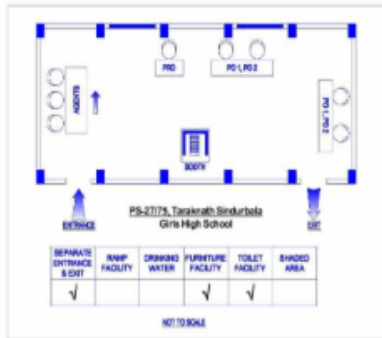

নির্বাচক নিবন্ধন আধিকারিকের স্বাক্ষর

Nazri Naksha

Google Map View

Polling Station Building Front View

Polling Station Front View

Cad View

Key MAP View

1 নাম : হরিলাল সিংহ পিতার নাম: মোরল সিংহ বাড়ির নং : N0168 বয়স : 25 লিঙ্গ : পুরুষ	NTL2182178 ফটো উপলব্ধ	2 নাম : স্বামীর নাম: অজয় সিংহ বাড়ির নং : ধুপিভিটা বয়স : 29 লিঙ্গ : মহিলা	NRH0058560 ফটো উপলব্ধ	3 নাম : নীশিমা খাতুন পিতার নাম: মজিবুল রহমান বাড়ির নং : প্রেতাজোত বয়স : 23 লিঙ্গ : মহিলা	NTL2317741 ফটো উপলব্ধ
4 নাম : পিংকি সিংহ স্বামীর নাম: কলিন সিংহ বাড়ির নং : N0001 বয়স : 31 লিঙ্গ : মহিলা	NTL1611698 ফটো উপলব্ধ	5 নাম : সধরী সিংহ স্বামীর নাম: হেমন্ত সিংহ বাড়ির নং : N0001 বয়স : 32 লিঙ্গ : মহিলা	NTL1376540 ফটো উপলব্ধ	6 নাম : মল্লিকা সিংহ স্বামীর নাম: পঞ্চানন সিংহ বাড়ির নং : N0001 বয়স : 30 লিঙ্গ : মহিলা	NTL1621077 ফটো উপলব্ধ
Q 7 নাম : শত্ৰু দেবনাথ পিতার নাম: ধীরেন দেবনাথ বাড়ির নং : এন0001 বয়স : 27 লিঙ্গ : পুরুষ	NTL2060614 ফটো উপলব্ধ	8 নাম : সুকুমার নন্দী মায়ের নাম: শান্তি নন্দী বাড়ির নং : এন0001 বয়স : 28 লিঙ্গ : পুরুষ	NTL2272367 ফটো উপলব্ধ	9 নাম : গীতা বর্মন স্বামীর নাম: সুবল বর্মন বাড়ির নং : এন0001 বয়স : 42 লিঙ্গ : মহিলা	KDC2352367 ফটো উপলব্ধ
10 নাম : কলিন সিংহ পিতার নাম: বসন্ত সিংহ বাড়ির নং : এন0001 বয়স : 36 লিঙ্গ : পুরুষ	NKE0232413 ফটো উপলব্ধ	11 নাম : নবনীতা রায় সিদ্ধা স্বামীর নাম: গৌতম সিনহা বাড়ির নং : N0001 বয়স : 28 লিঙ্গ : মহিলা	NTL1884121 ফটো উপলব্ধ	12 নাম : শান্তিশ্রী বর্মন স্বামীর নাম: ডোলোমোহন বর্মন বাড়ির নং : n0073 বয়স : 54 লিঙ্গ : মহিলা	WB/04/026/792007 ফটো উপলব্ধ
13 নাম : জয়ন্ত বর্মন পিতার নাম: ডোলোমোহন বর্মন বাড়ির নং : n0073 বয়স : 34 লিঙ্গ : পুরুষ	NTL1378405 ফটো উপলব্ধ	14 নাম : তাপা কুমারী স্বামীর নাম: জয়ন্ত বর্মন বাড়ির নং : n0073 বয়স : 31 লিঙ্গ : মহিলা	NTL1626928 ফটো উপলব্ধ	15 নাম : সুনীল বর্মন পিতার নাম: ডোলোমোহন বর্মন বাড়ির নং : n0073 বয়স : 32 লিঙ্গ : পুরুষ	NTL1378397 ফটো উপলব্ধ
16 নাম : মহিন বর্মন পিতার নাম: বংগট্ট বর্মন বাড়ির নং : n0080 বয়স : 57 লিঙ্গ : পুরুষ	WB/04/026/792008 ফটো উপলব্ধ	17 নাম : যাক্রিশ্রী বর্মন স্বামীর নাম: মহিন বর্মন বাড়ির নং : n0080 বয়স : 52 লিঙ্গ : মহিলা	WB/04/026/792009 ফটো উপলব্ধ	18 নাম : পিন্টু বর্মন পিতার নাম: মহিন বর্মন বাড়ির নং : n0080 বয়স : 36 লিঙ্গ : পুরুষ	NTL1072701 ফটো উপলব্ধ
19 নাম : তরুণ বর্মন পিতার নাম: মহিন বর্মন বাড়ির নং : n0080 বয়স : 30 লিঙ্গ : পুরুষ	NTL1627132 ফটো উপলব্ধ	20 নাম : চন্দ্রমোহন বর্মন পিতার নাম: বংগট্ট বর্মন বাড়ির নং : n0081 বয়স : 67 লিঙ্গ : পুরুষ	WB/04/026/792004 ফটো উপলব্ধ	21 নাম : লালচাই বর্মন স্বামীর নাম: চন্দ্রমোহন বর্মন বাড়ির নং : n0081 বয়স : 64 লিঙ্গ : মহিলা	WB/04/026/792005 ফটো উপলব্ধ
22 নাম : খিরেন বর্মন পিতার নাম: চন্দ্রমোহন বর্মন বাড়ির নং : n0081 বয়স : 35 লিঙ্গ : পুরুষ	NTL0972000 ফটো উপলব্ধ	23 নাম : টেমলাল বর্মন পিতার নাম: চন্দ্রমোহন বর্মন বাড়ির নং : n0081 বয়স : 32 লিঙ্গ : পুরুষ	NTL1378330 ফটো উপলব্ধ	24 নাম : কৌশল্যা বর্মন স্বামীর নাম: টেমলাল বর্মন বাড়ির নং : n0081 বয়স : 31 লিঙ্গ : মহিলা	NTL1627124 ফটো উপলব্ধ
25 নাম : বিমল বর্মন পিতার নাম: চন্দ্রমোহন বর্মন বাড়ির নং : n0081 বয়স : 43 লিঙ্গ : পুরুষ	BQT2072809 ফটো উপলব্ধ	26 নাম : বিনতা বর্মন পিতার নাম: নগেন বর্মন বাড়ির নং : n0086 বয়স : 42 লিঙ্গ : মহিলা	BQT3038791 ফটো উপলব্ধ	27 নাম : বিপ্লব বর্মন পিতার নাম: নগেন বর্মন বাড়ির নং : এন0086 বয়স : 25 লিঙ্গ : পুরুষ	NTL2054518 ফটো উপলব্ধ
28 নাম : সাগরিকা বর্মন স্বামীর নাম: নকুল সিংহ বাড়ির নং : 53 বয়স : 50 লিঙ্গ : মহিলা	NTL2186336 ফটো উপলব্ধ	29 নাম : শীলা বর্মন পিতার নাম: নগেন বর্মন বাড়ির নং : n0402 বয়স : 27 লিঙ্গ : মহিলা	NTL1921923 ফটো উপলব্ধ	Q 30 নাম : রঞ্জনা বর্মন স্বামীর নাম: দেবেন বর্মন বাড়ির নং : বয়স : 50 লিঙ্গ : মহিলা	NTL1751353 ফটো উপলব্ধ