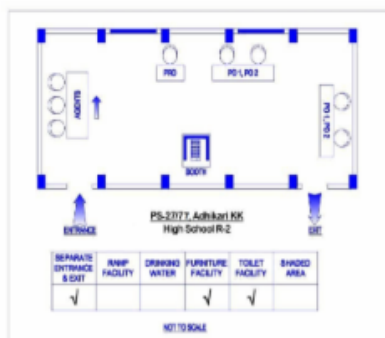

নির্বাচক নিবন্ধন আধিকারিকের স্বাক্ষর

Nazri Naksha

Google Map View

Polling Station Building Front View

Polling Station Front View

Cad View

Key MAP View

1	NTL2183069	নাম : ইতিকা মজুমদার স্বামীর নাম: তরুণ রায় বাড়ির নং : N0429 বয়স : 35 লিঙ্গ : মহিলা	ফটো উপলব্ধ	2	NTL2182988	নাম : জাহবি সরকার পিতার নাম: বিষ্ণু চরণ সরকার বাড়ির নং : N0237 বয়স : 24 লিঙ্গ : মহিলা	ফটো উপলব্ধ	3	NTL2182871	নাম : সুরোজীত ঘোষ পিতার নাম: কমল ঘোষ বাড়ির নং : N0265 বয়স : 28 লিঙ্গ : পুরুষ	ফটো উপলব্ধ
4	NTL2120152	নাম : শিখা দাস পিতার নাম: হরধান দাস দাস বাড়ির নং : n0427 বয়স : 26 লিঙ্গ : মহিলা	ফটো উপলব্ধ	5	NTL1963156	নাম : জীবন সিংহ পিতার নাম: ধীরেন্দ্র সিংহ বাড়ির নং : n0046 বয়স : 27 লিঙ্গ : পুরুষ	ফটো উপলব্ধ	6	NTL2090959	নাম : পবিটা সিংহ স্বামীর নাম: ধীরেন্দ্র সিংহ বাড়ির নং : n0046 বয়স : 51 লিঙ্গ : মহিলা	ফটো উপলব্ধ
7	NTL1825561	নাম : অভিজিৎ অধিকারী পিতার নাম: অমলেশ অধিকারী বাড়ির নং : n0151 বয়স : 28 লিঙ্গ : পুরুষ	ফটো উপলব্ধ	8	WB/04/026/765640	নাম : উর্মিলা অধিকারী স্বামীর নাম: অমৃত অধিকারী বাড়ির নং : n0150 বয়স : 60 লিঙ্গ : মহিলা	ফটো উপলব্ধ	9	WB/04/026/765169	নাম : বিশ্বনাথ অধিকারী পিতার নাম: হরিপদ অধিকারী বাড়ির নং : n0381 বয়স : 74 লিঙ্গ : পুরুষ	ফটো উপলব্ধ
10	NTL0265272	নাম : কৃষ্ণ অধিকারী পিতার নাম: বিশ্বনাথ অধিকারী বাড়ির নং : n0361 বয়স : 36 লিঙ্গ : পুরুষ	ফটো উপলব্ধ	11	WB/04/026/765642	নাম : তৃপ্তি অধিকারী স্বামীর নাম: অমলেশ অধিকারী বাড়ির নং : n0151 বয়স : 53 লিঙ্গ : মহিলা	ফটো উপলব্ধ	12	NTL1825538	নাম : অর্জুন অধিকারী পিতার নাম: অমলেশ অধিকারী বাড়ির নং : n0151 বয়স : 35 লিঙ্গ : পুরুষ	ফটো উপলব্ধ
13	BQT3439718	নাম : রামকৃষ্ণ অধিকারী পিতার নাম: বিশ্বনাথ অধিকারী বাড়ির নং : n0359 বয়স : 40 লিঙ্গ : পুরুষ	ফটো উপলব্ধ	14	NTL1712454	নাম : পিঙ্কি অধিকারী স্বামীর নাম: রাধা কৃষ্ণ অধিকারী বাড়ির নং : n0144 বয়স : 34 লিঙ্গ : মহিলা	ফটো উপলব্ধ	15	WB/04/026/765638	নাম : নিলীমা অধিকারী স্বামীর নাম: রামকৃষ্ণ অধিকারী বাড়ির নং : n0144 বয়স : 66 লিঙ্গ : মহিলা	ফটো উপলব্ধ
16	NTL1963107	নাম : যমুনা অধিকারী স্বামীর নাম: সঞ্জিত অধিকারী বাড়ির নং : n0150 বয়স : 35 লিঙ্গ : মহিলা	ফটো উপলব্ধ	17	NTL2270684	নাম : দীপ্তি দাস অধিকারী স্বামীর নাম: সুরজীত অধিকারী বাড়ির নং : এন0150 বয়স : 28 লিঙ্গ : মহিলা	ফটো উপলব্ধ	18	BQT3440583	নাম : সঞ্জিব অধিকারী পিতার নাম: অমৃত অধিকারী বাড়ির নং : n0150 বয়স : 41 লিঙ্গ : পুরুষ	ফটো উপলব্ধ
19	BQT3557691	নাম : সুরজীত অধিকারী পিতার নাম: অমৃত অধিকারী বাড়ির নং : n0150 বয়স : 39 লিঙ্গ : পুরুষ	ফটো উপলব্ধ	20	WB/04/026/765170	নাম : আশারানী অধিকারী স্বামীর নাম: বিশ্বনাথ অধিকারী বাড়ির নং : n0376 বয়স : 59 লিঙ্গ : মহিলা	ফটো উপলব্ধ	21	NTL2053684	নাম : পীযুষ আচার্য্য পিতার নাম: রতন আচার্য্য বাড়ির নং : এন0293 বয়স : 25 লিঙ্গ : পুরুষ	ফটো উপলব্ধ
22	BQT3023108	নাম : সরস্বতী আচার্য স্বামীর নাম: রতন আচার্য বাড়ির নং : n0293 বয়স : 46 লিঙ্গ : মহিলা	ফটো উপলব্ধ	23	NTL2487890	নাম : ভেরনিকা স্বামীর নাম: সিমন একা বাড়ির নং : n0132 বয়স : 55 লিঙ্গ : মহিলা	ফটো উপলব্ধ	24	BQT1843416	নাম : বিনোদ একা পিতার নাম: আলবিশ একা বাড়ির নং : n0131 বয়স : 47 লিঙ্গ : পুরুষ	ফটো উপলব্ধ
25	WB/04/026/765645	নাম : কুলদীপ একা পিতার নাম: আলবিশ একা বাড়ির নং : n0131 বয়স : 49 লিঙ্গ : পুরুষ	ফটো উপলব্ধ	26	BQT1843432	নাম : সুনীল একা পিতার নাম: জন একা বাড়ির নং : n0132 বয়স : 44 লিঙ্গ : পুরুষ	ফটো উপলব্ধ	27	NTL1282391	নাম : মগদালীনা ইন্ডোর(একা) স্বামীর নাম: সুনীল একা বাড়ির নং : n0132 বয়স : 44 লিঙ্গ : মহিলা	ফটো উপলব্ধ
28	NTL0269480	নাম : সুমন একা পিতার নাম: আলবিশ একা বাড়ির নং : n0131 বয়স : 40 লিঙ্গ : পুরুষ	ফটো উপলব্ধ	29	BQT1843390	নাম : প্রেমিলা একা পিতার নাম: আলবিশ একা বাড়ির নং : n0131 বয়স : 45 লিঙ্গ : মহিলা	ফটো উপলব্ধ	30	BQT3023280	নাম : মরিয়াম একা পিতার নাম: আলবিশ একা বাড়ির নং : n0131 বয়স : 57 লিঙ্গ : মহিলা	ফটো উপলব্ধ