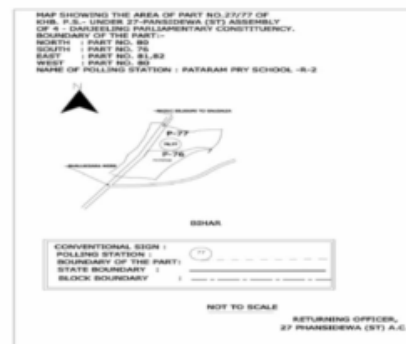

নির্বাচক নিবন্ধন আধিকারিকের স্বাক্ষর

Nazri Naksha

Google Map View

Polling Station Building Front View

Polling Station Front View

Cad View

Key MAP View

1	NTL2183069	নাম : ইতিকা মজুমদার স্বামীর নাম: তরুণ রায় বাড়ির নং : N0429 বয়স : 35 লিঙ্গ : মহিলা	ফটো উপলব্ধ	2	NTL2182988	নাম : জাহবি সরকার পিতার নাম: বিষ্ণু চরণ সরকার বাড়ির নং : N0237 বয়স : 24 লিঙ্গ : মহিলা	ফটো উপলব্ধ	3	NTL2182871	নাম : সুরোজীত ঘোষ পিতার নাম: কমল ঘোষ বাড়ির নং : N0265 বয়স : 28 লিঙ্গ : পুরুষ	ফটো উপলব্ধ
4	NTL2120152	নাম : শিখা দাস পিতার নাম: হরধান দাস দাস বাড়ির নং : n0427 বয়স : 26 লিঙ্গ : মহিলা	ফটো উপলব্ধ	5	NTL1963156	নাম : জীবন সিংহ পিতার নাম: ধীরেন্দ্র সিংহ বাড়ির নং : n0046 বয়স : 27 লিঙ্গ : পুরুষ	ফটো উপলব্ধ	6	NTL2090959	নাম : পবিটা সিংহ স্বামীর নাম: ধীরেন্দ্র সিংহ বাড়ির নং : n0046 বয়স : 51 লিঙ্গ : মহিলা	ফটো উপলব্ধ
7	NTL1825561	নাম : অভিজিৎ অধিকারী পিতার নাম: অমলেশ অধিকারী বাড়ির নং : n0151 বয়স : 28 লিঙ্গ : পুরুষ	ফটো উপলব্ধ	8	WB/04/026/765640	নাম : উর্মিলা অধিকারী স্বামীর নাম: অমৃত অধিকারী বাড়ির নং : n0150 বয়স : 60 লিঙ্গ : মহিলা	ফটো উপলব্ধ	9	WB/04/026/765169	নাম : বিশ্বনাথ অধিকারী পিতার নাম: হরিপদ অধিকারী বাড়ির নং : n0381 বয়স : 74 লিঙ্গ : পুরুষ	ফটো উপলব্ধ
10	NTL0265272	নাম : কৃষ্ণ অধিকারী পিতার নাম: বিশ্বনাথ অধিকারী বাড়ির নং : n0361 বয়স : 36 লিঙ্গ : পুরুষ	ফটো উপলব্ধ	11	WB/04/026/765642	নাম : তৃপ্তি অধিকারী স্বামীর নাম: অমলেশ অধিকারী বাড়ির নং : n0151 বয়স : 53 লিঙ্গ : মহিলা	ফটো উপলব্ধ	12	NTL1825538	নাম : অর্জুন অধিকারী পিতার নাম: অমলেশ অধিকারী বাড়ির নং : n0151 বয়স : 35 লিঙ্গ : পুরুষ	ফটো উপলব্ধ
13	BQT3439718	নাম : রামকৃষ্ণ অধিকারী পিতার নাম: বিশ্বনাথ অধিকারী বাড়ির নং : n0359 বয়স : 40 লিঙ্গ : পুরুষ	ফটো উপলব্ধ	14	NTL1712454	নাম : পিঙ্কি অধিকারী স্বামীর নাম: রাধা কৃষ্ণ অধিকারী বাড়ির নং : n0144 বয়স : 34 লিঙ্গ : মহিলা	ফটো উপলব্ধ	15	WB/04/026/765638	নাম : নিলীমা অধিকারী স্বামীর নাম: রামকৃষ্ণ অধিকারী বাড়ির নং : n0144 বয়স : 66 লিঙ্গ : মহিলা	ফটো উপলব্ধ
16	NTL1963107	নাম : যমুনা অধিকারী স্বামীর নাম: সঞ্জিত অধিকারী বাড়ির নং : n0150 বয়স : 35 লিঙ্গ : মহিলা	ফটো উপলব্ধ	17	NTL2270684	নাম : দীপ্তি দাস অধিকারী স্বামীর নাম: সুরজীত অধিকারী বাড়ির নং : এন0150 বয়স : 28 লিঙ্গ : মহিলা	ফটো উপলব্ধ	18	BQT3440583	নাম : সঞ্জিব অধিকারী পিতার নাম: অমৃত অধিকারী বাড়ির নং : n0150 বয়স : 41 লিঙ্গ : পুরুষ	ফটো উপলব্ধ
19	BQT3557691	নাম : সুরজীত অধিকারী পিতার নাম: অমৃত অধিকারী বাড়ির নং : n0150 বয়স : 39 লিঙ্গ : পুরুষ	ফটো উপলব্ধ	20	WB/04/026/765170	নাম : আশারানী অধিকারী স্বামীর নাম: বিশ্বনাথ অধিকারী বাড়ির নং : n0376 বয়স : 59 লিঙ্গ : মহিলা	ফটো উপলব্ধ	21	NTL2053684	নাম : পীযুষ আচার্য্য পিতার নাম: রতন আচার্য্য বাড়ির নং : এন0293 বয়স : 25 লিঙ্গ : পুরুষ	ফটো উপলব্ধ
22	BQT3023108	নাম : সরস্বতী আচার্য স্বামীর নাম: রতন আচার্য বাড়ির নং : n0293 বয়স : 46 লিঙ্গ : মহিলা	ফটো উপলব্ধ	23	NTL2487890	নাম : ভেরনিকা স্বামীর নাম: সিমন একা বাড়ির নং : n0132 বয়স : 55 লিঙ্গ : মহিলা	ফটো উপলব্ধ	24	BQT1843416	নাম : বিনোদ একা পিতার নাম: আলবিশ একা বাড়ির নং : n0131 বয়স : 47 লিঙ্গ : পুরুষ	ফটো উপলব্ধ
25	WB/04/026/765645	নাম : কুলদীপ একা পিতার নাম: আলবিশ একা বাড়ির নং : n0131 বয়স : 49 লিঙ্গ : পুরুষ	ফটো উপলব্ধ	26	BQT1843432	নাম : সুনীল একা পিতার নাম: জন একা বাড়ির নং : n0132 বয়স : 44 লিঙ্গ : পুরুষ	ফটো উপলব্ধ	27	NTL1282391	নাম : মগদালীনা ইন্ডোর(একা) স্বামীর নাম: সুনীল একা বাড়ির নং : n0132 বয়স : 44 লিঙ্গ : মহিলা	ফটো উপলব্ধ
28	NTL0269480	নাম : সুমন একা পিতার নাম: আলবিশ একা বাড়ির নং : n0131 বয়স : 40 লিঙ্গ : পুরুষ	ফটো উপলব্ধ	29	BQT1843390	নাম : প্রেমিলা একা পিতার নাম: আলবিশ একা বাড়ির নং : n0131 বয়স : 45 লিঙ্গ : মহিলা	ফটো উপলব্ধ	30	BQT3023280	নাম : মরিয়াম একা পিতার নাম: আলবিশ একা বাড়ির নং : n0131 বয়স : 57 লিঙ্গ : মহিলা	ফটো উপলব্ধ